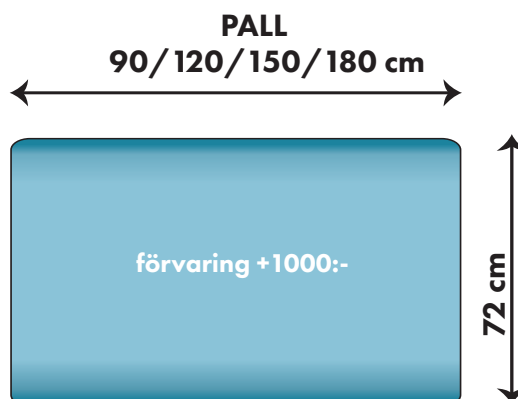

Kombinationsmöjligheter och priser inkl.moms.
Vänster/höger räknas alltid när man betraktar soffan framifrån,
med ansiktet vänt mot soffan.

4400:-/6000:-

6500:-

7400:-/7700:-

8000:-

9300:-

1800:-

4100:-/5100:-/5500:-/6500:-

11100:-

11100:-

9700:-

9700:-

10000:-

10000:-

6200:-

FÅTÖLJ
106 cm

98 cm

8000:-

2-SITS
196 cm

98 cm

11600:-

3-SITS
226 cm

98 cm

12900:-

345 cm

150 cm

225cm

KOMBINATION 1
LC+2+OC

Går även att få divan 175 cm lång (LCSQ) med ett
pristillägg på 300:- per del

28800:-

30100:-

Går även att få divan 175 cm (LCSQ) med ett pristillägg på 300:- per del