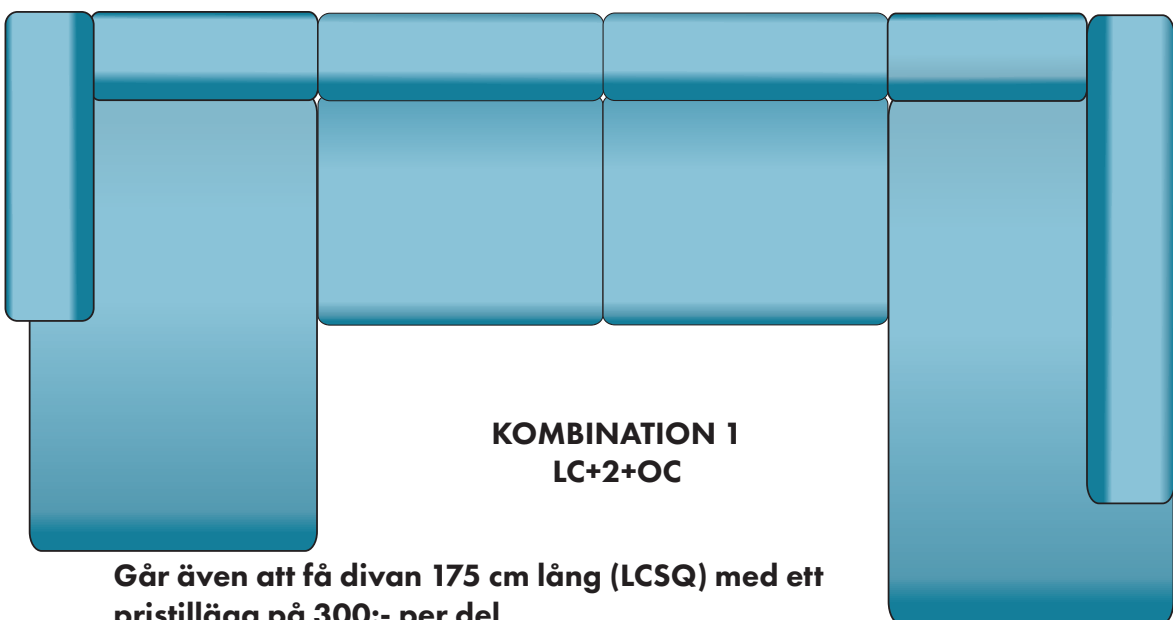

98 cm

8000:-

2-SITS
196 cm

98 cm

11600:-

3-SITS
226 cm

98 cm

12900:-

345 cm

150 cm

225cm

KOMBINATION 1
LC+2+OC

Går även att få divan 175 cm lång (LCSQ) med ett
pristillägg på 300:- per del

28800:-

30100:-

Går även att få divan 175 cm (LCSQ) med ett pristillägg på 300:- per del