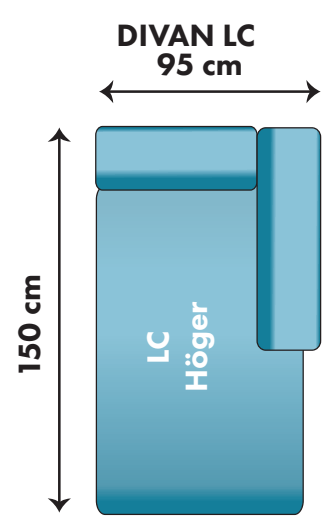

Kombinationsmöjligheter och priser inkl.moms.
Vänster/höger räknas alltid när man betraktar soffan framifrån,
med ansiktet vänt mot soffan.

4400:-/6000:-

6500:-

7400:-/7700:-

8000:-

9300:-

1800:-

4100:-/5100:-/5500:-/6500:-

11100:-

11100:-

9700:-

9700:-

10000:-

10000:-

6200:-

FÅTÖLJ
106 cm

98 cm

8000:-

2-SITS
196 cm

98 cm

11600:-

3-SITS
226 cm

98 cm

12900:-

345 cm

150 cm

225cm

KOMBINATION 1
LC+2+OC

Går även att få divan 175 cm lång (LCSQ) med ett
pristillägg på 300:- per del

28800:-

30100:-

Går även att få divan 175 cm (LCSQ) med ett pristillägg på 300:- per del