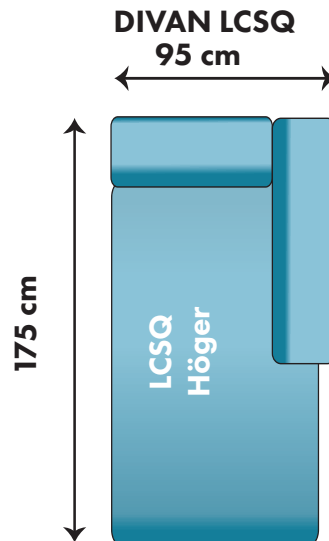

Kombinationsmöjligheter och priser inkl.moms.
Vänster/höger räknas alltid när man betraktar soffan framifrån,
med ansiktet vänt mot soffan.

4400:-/6000:-

6500:-

7400:-/7700:-

8000:-

9300:-

1800:-

4100:-/5100:-/5500:-/6500:-

11100:-

11100:-

9700:-

9700:-

10000:-

10000:-

6200:-

FÅTÖLJ
106 cm

98 cm

8000:-

2-SITS
196 cm

98 cm

11600:-

3-SITS
226 cm

98 cm

12900:-

345 cm

150 cm

225cm

KOMBINATION 1
LC+2+OC

Går även att få divan 175 cm lång (LCSQ) med ett
pristillägg på 300:- per del

28800:-

30100:-

Går även att få divan 175 cm (LCSQ) med ett pristillägg på 300:- per del