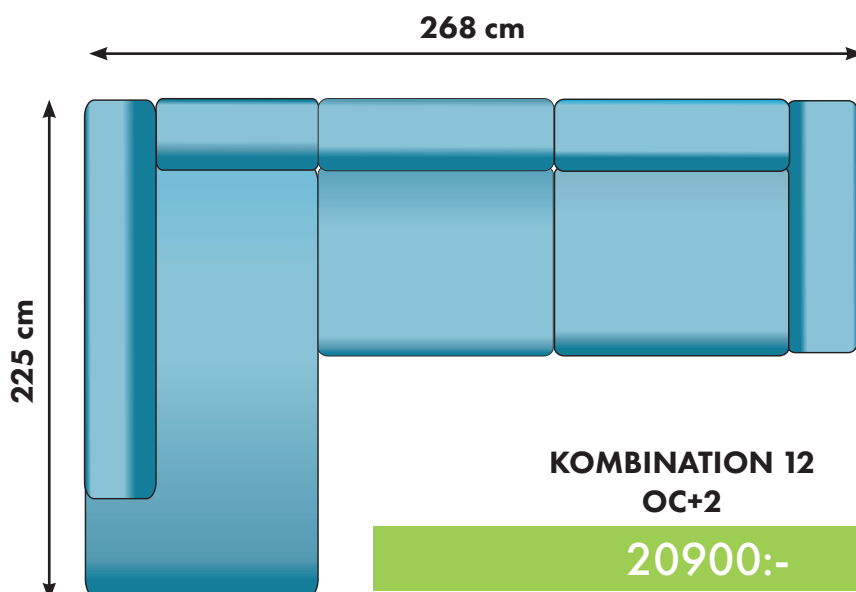

19500:-

22200:-

20900:-