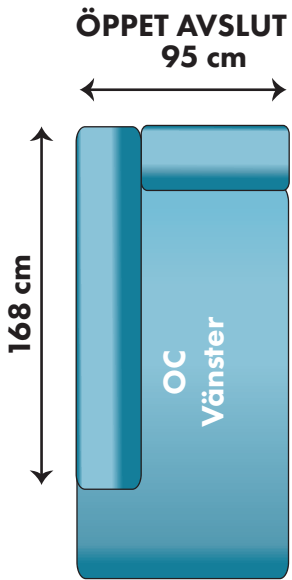

Kombinationsmöjligheter och priser inkl.moms.
Vänster/höger räknas alltid när man betraktar soffan framifrån,
med ansiktet vänt mot soffan.

4400:-/6000:-

6500:-

7400:-/7700:-

8000:-

9300:-

1800:-

4100:-/5100:-/5500:-/6500:-

11100:-

11100:-

9700:-

9700:-

10000:-

10000:-

6200:-

FÅTÖLJ
106 cm

98 cm

8000:-

2-SITS
196 cm

98 cm

11600:-

3-SITS
226 cm

98 cm

12900:-

345 cm

150 cm

225cm

KOMBINATION 1
LC+2+OC

Går även att få divan 175 cm lång (LCSQ) med ett
pristillägg på 300:- per del

28800:-

30100:-

Går även att få divan 175 cm (LCSQ) med ett pristillägg på 300:- per del