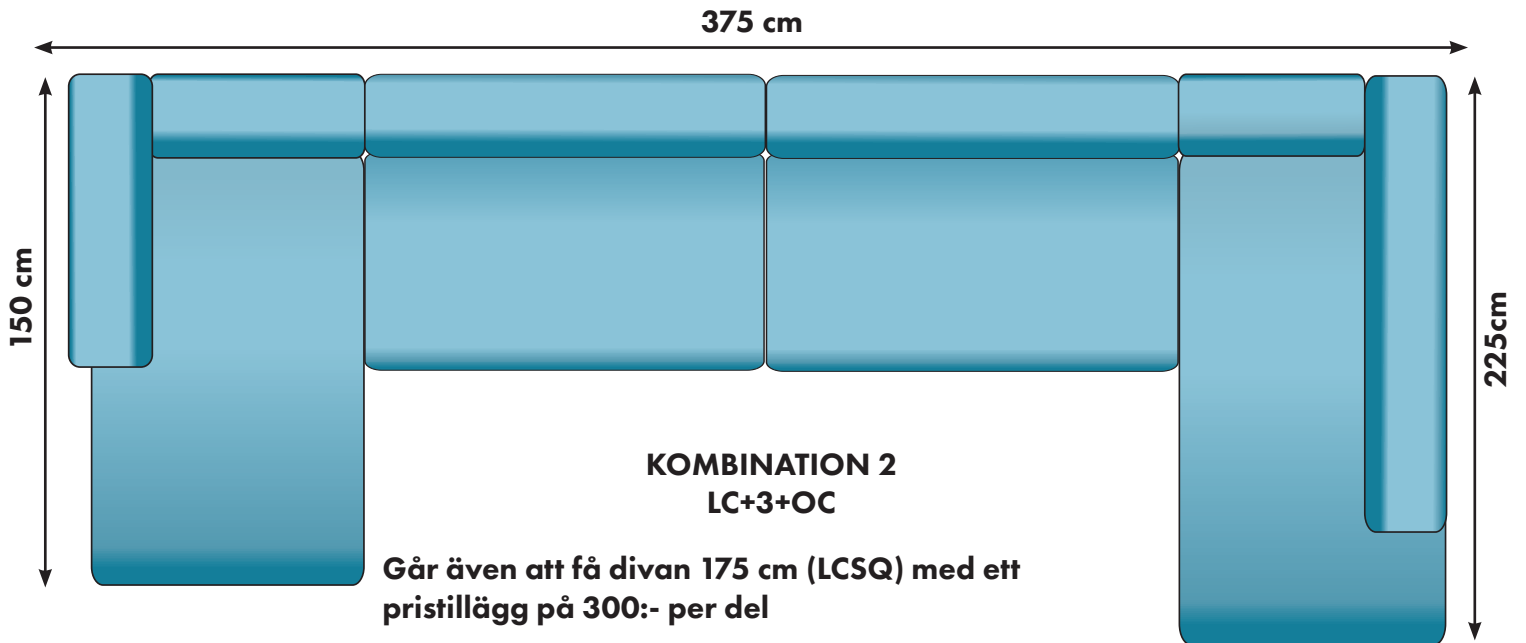

345 cm

150 cm

225cm

KOMBINATION 1
LC+2+OC

Går även att få divan 175 cm lång (LCSQ) med ett
pristillägg på 300:- per del

28800:-

30100:-

Går även att få divan 175 cm (LCSQ) med ett pristillägg på 300:- per del