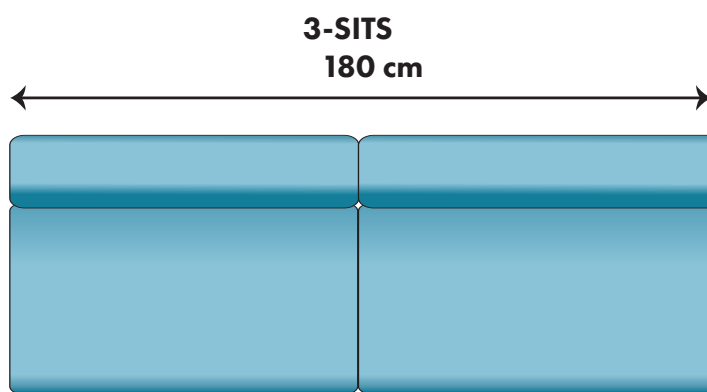

Kombinationsmöjligheter och priser inkl.moms.
Vänster/höger räknas alltid när man betraktar soffan framifrån,
med ansiktet vänt mot soffan.

4400:-/6000:-

6500:-

7400:-/7700:-

8000:-

9300:-

1800:-

4100:-/5100:-/5500:-/6500:-

11100:-

11100:-

9700:-

9700:-

10000:-

10000:-

6200:-

FÅTÖLJ
106 cm

98 cm

8000:-

2-SITS
196 cm

98 cm

11600:-

3-SITS
226 cm

98 cm

12900:-

345 cm

150 cm

225cm

KOMBINATION 1
LC+2+OC

Går även att få divan 175 cm lång (LCSQ) med ett
pristillägg på 300:- per del

28800:-

30100:-

Går även att få divan 175 cm (LCSQ) med ett pristillägg på 300:- per del