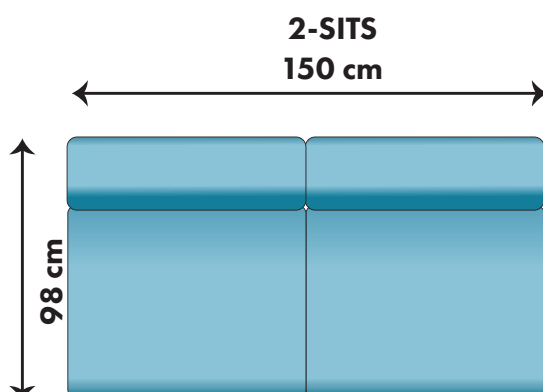

Kombinationsmöjligheter och priser inkl.moms.
Vänster/höger räknas alltid när man betraktar soffan framifrån,
med ansiktet vänt mot soffan.

4400:-/6000:-

6500:-

7400:-/7700:-

8000:-

9300:-

1800:-

4100:-/5100:-/5500:-/6500:-

11100:-

11100:-

9700:-

9700:-

10000:-

10000:-

6200:-

FÅTÖLJ
106 cm

98 cm

8000:-

2-SITS
196 cm

98 cm

11600:-

3-SITS
226 cm

98 cm

12900:-

345 cm

150 cm

225cm

KOMBINATION 1
LC+2+OC

Går även att få divan 175 cm lång (LCSQ) med ett
pristillägg på 300:- per del

28800:-

30100:-

Går även att få divan 175 cm (LCSQ) med ett pristillägg på 300:- per del