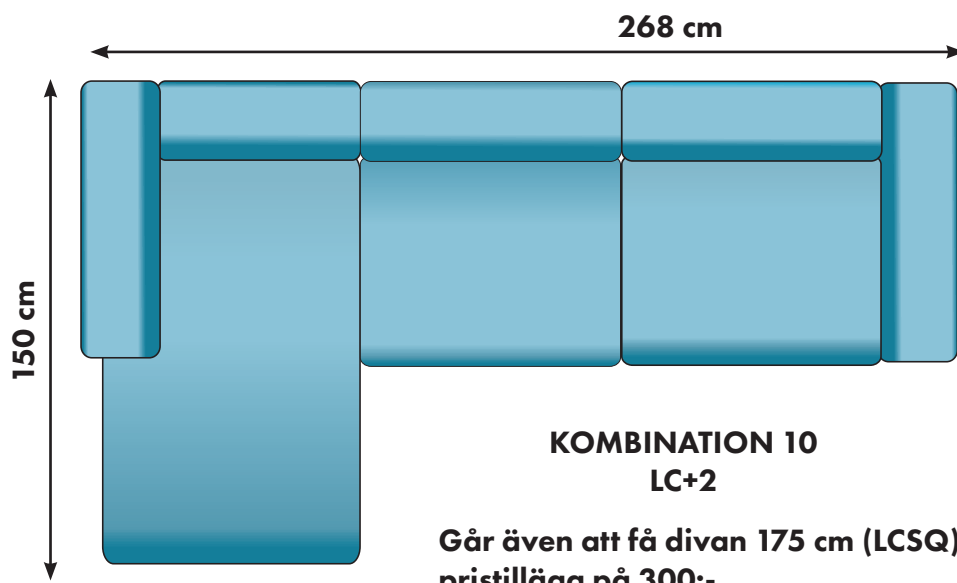

345 cm

150 cm

225cm

KOMBINATION 1
LC+2+OC

Går även att få divan 175 cm lång (LCSQ) med ett
pristillägg på 300:- per del

28800:-

30100:-

Går även att få divan 175 cm (LCSQ) med ett pristillägg på 300:- per del

27400:-

28700:-

30200:-

31500:-

27100:-

25800:-

20800:-

19500:-