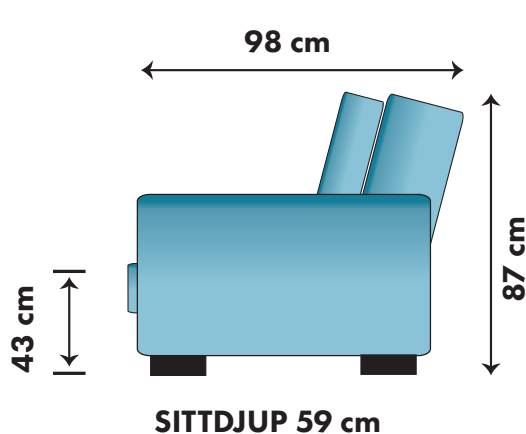

Kombinationsmöjligheter och priser inkl.moms.
Vänster/höger räknas alltid när man betraktar soffan framifrån,
med ansiktet vänt mot soffan.

4400:-/6000:-

6500:-

7400:-/7700:-

8000:-

9300:-

1800:-

4100:-/5100:-/5500:-/6500:-

11100:-

11100:-

9700:-

9700:-

10000:-

10000:-

6200:-

FÅTÖLJ
106 cm

98 cm

8000:-

2-SITS
196 cm

98 cm

11600:-

3-SITS
226 cm

98 cm

12900:-

345 cm

150 cm

225cm

KOMBINATION 1
LC+2+OC

Går även att få divan 175 cm lång (LCSQ) med ett
pristillägg på 300:- per del

28800:-

30100:-

Går även att få divan 175 cm (LCSQ) med ett pristillägg på 300:- per del