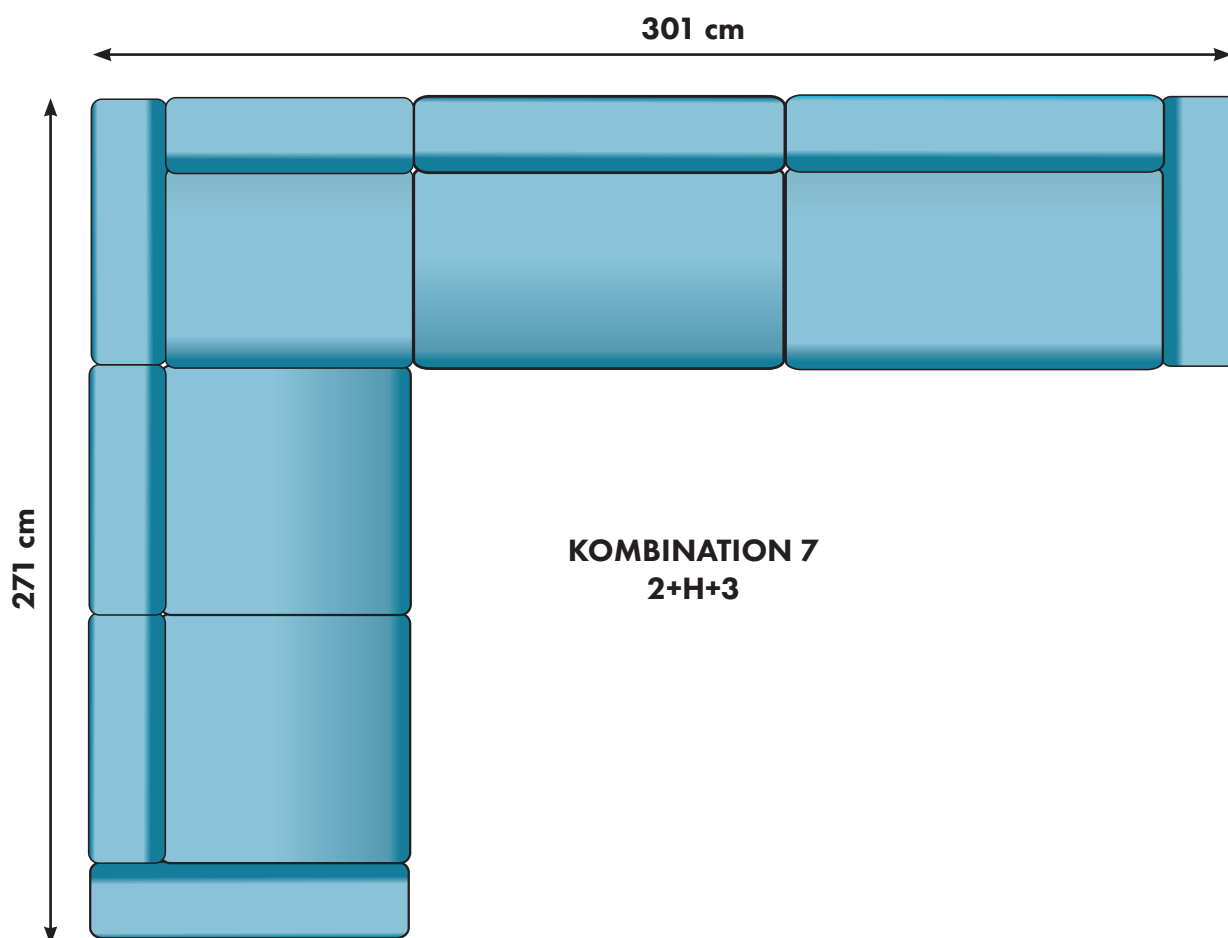

345 cm

150 cm

225cm

KOMBINATION 1
LC+2+OC

Går även att få divan 175 cm lång (LCSQ) med ett
pristillägg på 300:- per del

28800:-

30100:-

Går även att få divan 175 cm (LCSQ) med ett pristillägg på 300:- per del

27400:-

28700:-

30200:-

31500:-

27100:-

25800:-

20800:-

19500:-