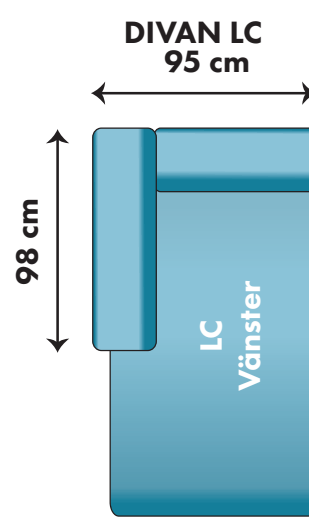

Kombinationsmöjligheter och priser inkl.moms.
Vänster/höger räknas alltid när man betraktar soffan framifrån,
med ansiktet vänt mot soffan.

4400:-/6000:-

6500:-

7400:-/7700:-

8000:-

9300:-

1800:-

4100:-/5100:-/5500:-/6500:-

11100:-

11100:-

9700:-

9700:-

10000:-

10000:-

6200:-

FÅTÖLJ
106 cm

98 cm

8000:-

2-SITS
196 cm

98 cm

11600:-

3-SITS
226 cm

98 cm

12900:-

345 cm

150 cm

225cm

KOMBINATION 1
LC+2+OC

Går även att få divan 175 cm lång (LCSQ) med ett
pristillägg på 300:- per del

28800:-

30100:-

Går även att få divan 175 cm (LCSQ) med ett pristillägg på 300:- per del