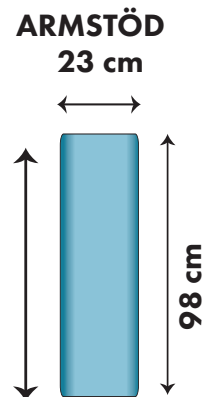

Kombinationsmöjligheter och priser inkl.moms.
Vänster/höger räknas alltid när man betraktar soffan framifrån,
med ansiktet vänt mot soffan.

4400:-/6000:-

6500:-

7400:-/7700:-

8000:-

9300:-

1800:-

4100:-/5100:-/5500:-/6500:-

11100:-

11100:-

9700:-

9700:-

10000:-

10000:-

6200:-

FÅTÖLJ
106 cm

98 cm

8000:-

2-SITS
196 cm

98 cm

11600:-

3-SITS
226 cm

98 cm

12900:-

345 cm

150 cm

225cm

KOMBINATION 1
LC+2+OC

Går även att få divan 175 cm lång (LCSQ) med ett
pristillägg på 300:- per del

28800:-

30100:-

Går även att få divan 175 cm (LCSQ) med ett pristillägg på 300:- per del