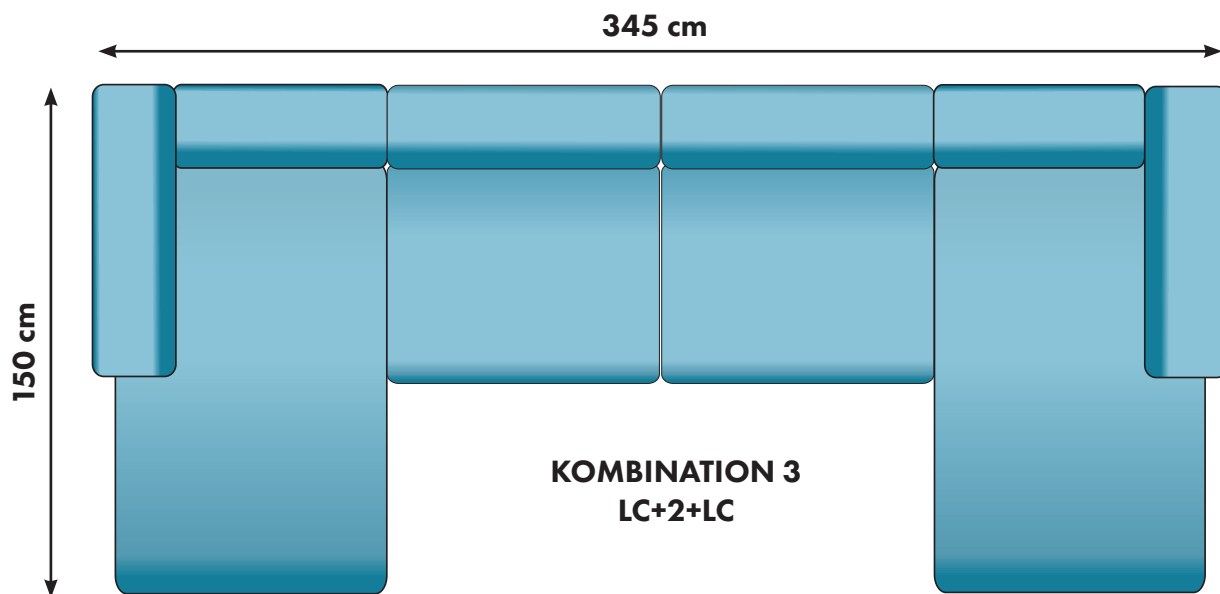

345 cm

150 cm

225cm

KOMBINATION 1
LC+2+OC

Går även att få divan 175 cm lång (LCSQ) med ett
pristillägg på 300:- per del

28800:-

30100:-

Går även att få divan 175 cm (LCSQ) med ett pristillägg på 300:- per del