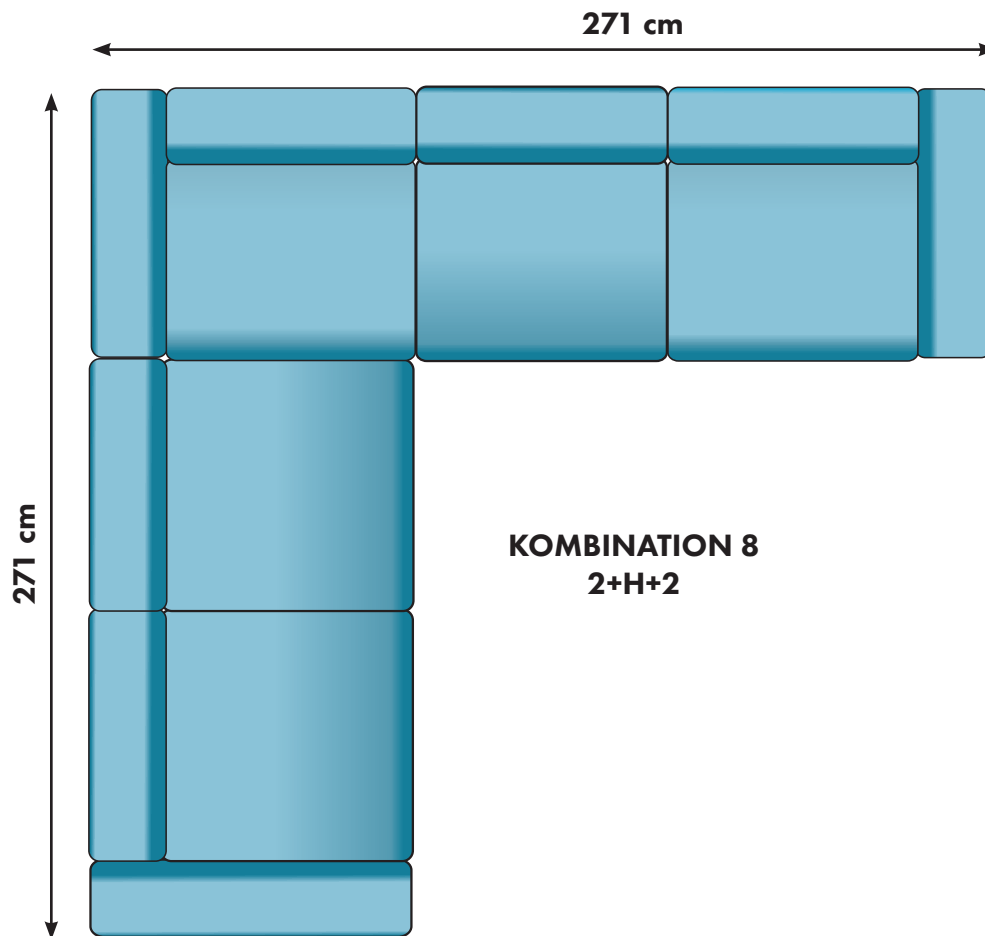

11100:-

11100:-

9700:-

9700:-

10000:-

10000:-

6200:-

FÅTÖLJ
106 cm

98 cm

8000:-

2-SITS
196 cm

98 cm

11600:-

3-SITS
226 cm

98 cm

12900:-

345 cm

150 cm

225cm

KOMBINATION 1
LC+2+OC

Går även att få divan 175 cm lång (LCSQ) med ett
pristillägg på 300:- per del

28800:-

30100:-

Går även att få divan 175 cm (LCSQ) med ett pristillägg på 300:- per del

27400:-

28700:-

30200:-

31500:-

27100:-

25800:-

20800:-

19500:-