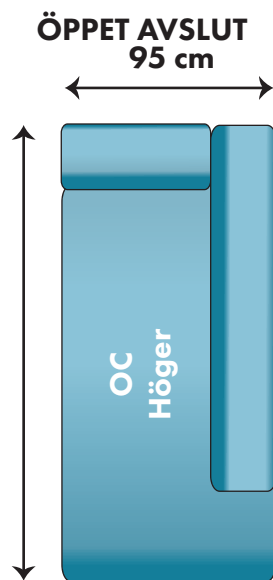

Kombinationsmöjligheter och priser inkl.moms.
Vänster/höger räknas alltid när man betraktar soffan framifrån,
med ansiktet vänt mot soffan.

4400:-/6000:-

6500:-

7400:-/7700:-

8000:-

9300:-

1800:-

4100:-/5100:-/5500:-/6500:-

11100:-

11100:-

9700:-

9700:-

10000:-

10000:-

6200:-

FÅTÖLJ
106 cm

98 cm

8000:-

2-SITS
196 cm

98 cm

11600:-

3-SITS
226 cm

98 cm

12900:-

345 cm

150 cm

225cm

KOMBINATION 1
LC+2+OC

Går även att få divan 175 cm lång (LCSQ) med ett
pristillägg på 300:- per del

28800:-

30100:-

Går även att få divan 175 cm (LCSQ) med ett pristillägg på 300:- per del