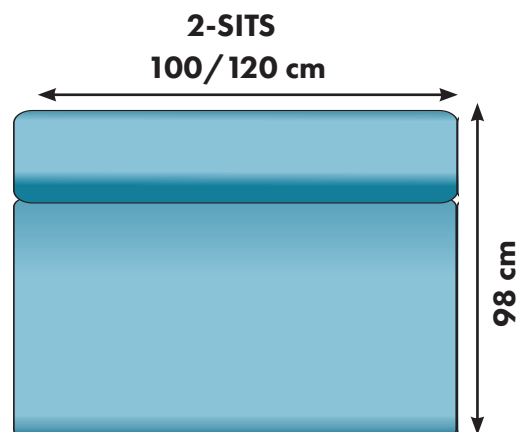

Kombinationsmöjligheter och priser inkl.moms.
Vänster/höger räknas alltid när man betraktar soffan framifrån,
med ansiktet vänt mot soffan.

4400:-/6000:-

6500:-

7400:-/7700:-

8000:-

9300:-

1800:-

4100:-/5100:-/5500:-/6500:-

11100:-

11100:-

9700:-

9700:-

10000:-

10000:-

6200:-

FÅTÖLJ
106 cm

98 cm

8000:-

2-SITS
196 cm

98 cm

11600:-

3-SITS
226 cm

98 cm

12900:-

345 cm

150 cm

225cm

KOMBINATION 1
LC+2+OC

Går även att få divan 175 cm lång (LCSQ) med ett
pristillägg på 300:- per del

28800:-

30100:-

Går även att få divan 175 cm (LCSQ) med ett pristillägg på 300:- per del