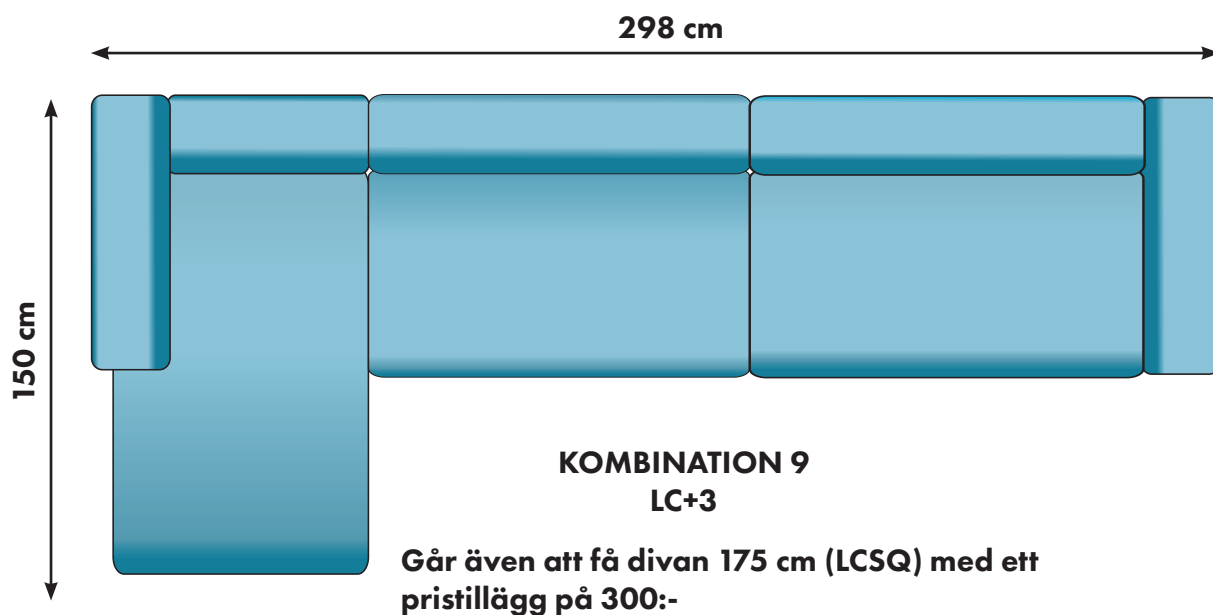

345 cm

150 cm

225cm

KOMBINATION 1
LC+2+OC

Går även att få divan 175 cm lång (LCSQ) med ett
pristillägg på 300:- per del

28800:-

30100:-

Går även att få divan 175 cm (LCSQ) med ett pristillägg på 300:- per del

27400:-

28700:-

30200:-

31500:-

27100:-

25800:-

20800:-

19500:-