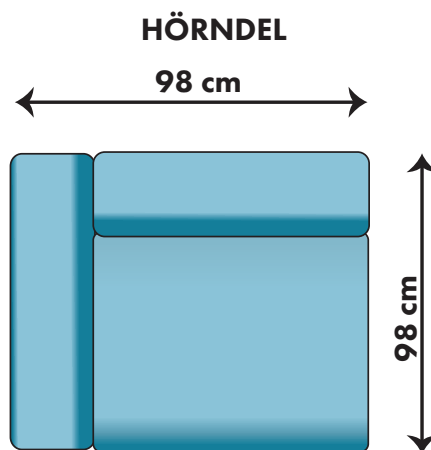

Kombinationsmöjligheter och priser inkl.moms.
Vänster/höger räknas alltid när man betraktar soffan framifrån,
med ansiktet vänt mot soffan.

4400:-/6000:-

6500:-

7400:-/7700:-

8000:-

9300:-

1800:-

4100:-/5100:-/5500:-/6500:-

11100:-

11100:-

9700:-

9700:-

10000:-

10000:-

6200:-

FÅTÖLJ
106 cm

98 cm

8000:-

2-SITS
196 cm

98 cm

11600:-

3-SITS
226 cm

98 cm

12900:-

345 cm

150 cm

225cm

KOMBINATION 1
LC+2+OC

Går även att få divan 175 cm lång (LCSQ) med ett
pristillägg på 300:- per del

28800:-

30100:-

Går även att få divan 175 cm (LCSQ) med ett pristillägg på 300:- per del