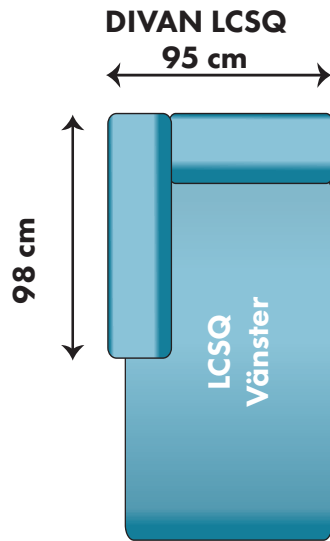

Kombinationsmöjligheter och priser inkl.moms.
Vänster/höger räknas alltid när man betraktar soffan framifrån,
med ansiktet vänt mot soffan.

4400:-/6000:-

6500:-

7400:-/7700:-

8000:-

9300:-

1800:-

4100:-/5100:-/5500:-/6500:-

11100:-

11100:-

9700:-

9700:-

10000:-

10000:-

6200:-

FÅTÖLJ
106 cm

98 cm

8000:-

2-SITS
196 cm

98 cm

11600:-

3-SITS
226 cm

98 cm

12900:-

345 cm

150 cm

225cm

KOMBINATION 1
LC+2+OC

Går även att få divan 175 cm lång (LCSQ) med ett
pristillägg på 300:- per del

28800:-

30100:-

Går även att få divan 175 cm (LCSQ) med ett pristillägg på 300:- per del