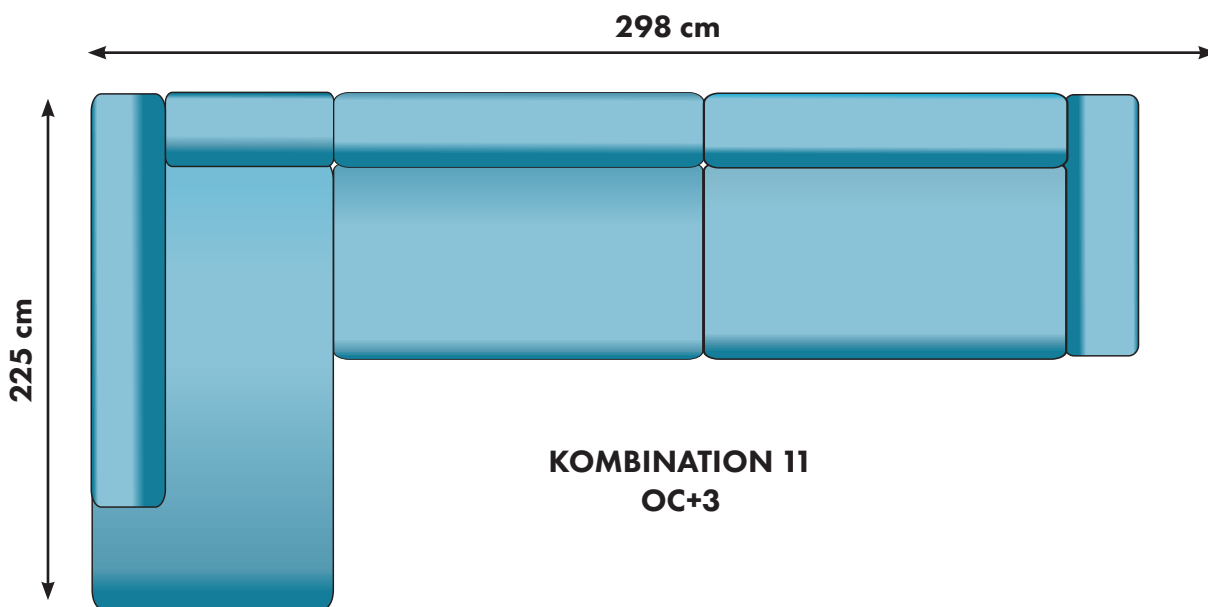

345 cm

150 cm

225cm

KOMBINATION 1
LC+2+OC

Går även att få divan 175 cm lång (LCSQ) med ett
pristillägg på 300:- per del

28800:-

30100:-

Går även att få divan 175 cm (LCSQ) med ett pristillägg på 300:- per del

27400:-

28700:-

30200:-

31500:-

27100:-

25800:-

20800:-

19500:-