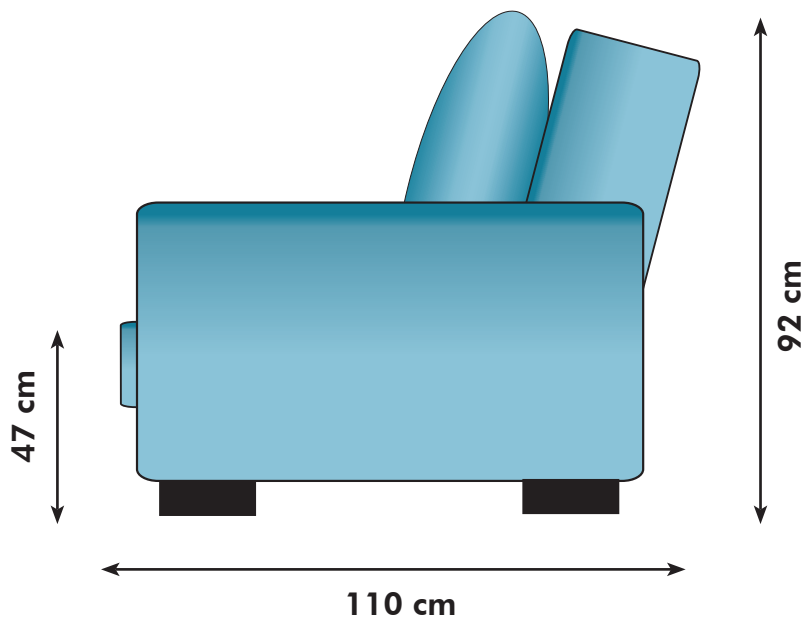

soffdel 1,5/2/3/4

100/120/150/180cm

8100/8800/10200/12500:-

ARMSTÖD

15 cm

1800:-

OBS! Jämför inte soffornas storlek i förhållande till bilderna utan läs måtten.

MÅTT

KOMBINATION 1, LC+2/LC+3/LC+4

260/290/320 cm

KOMBINATION 2, LC+2+2

380 cm

KOMBINATION 3, LC+2+2+LC

490 cm

KOMBINATION 4, 2+H+2

245 cm

KOMBINATION 5, 2+2+H+2

245 cm