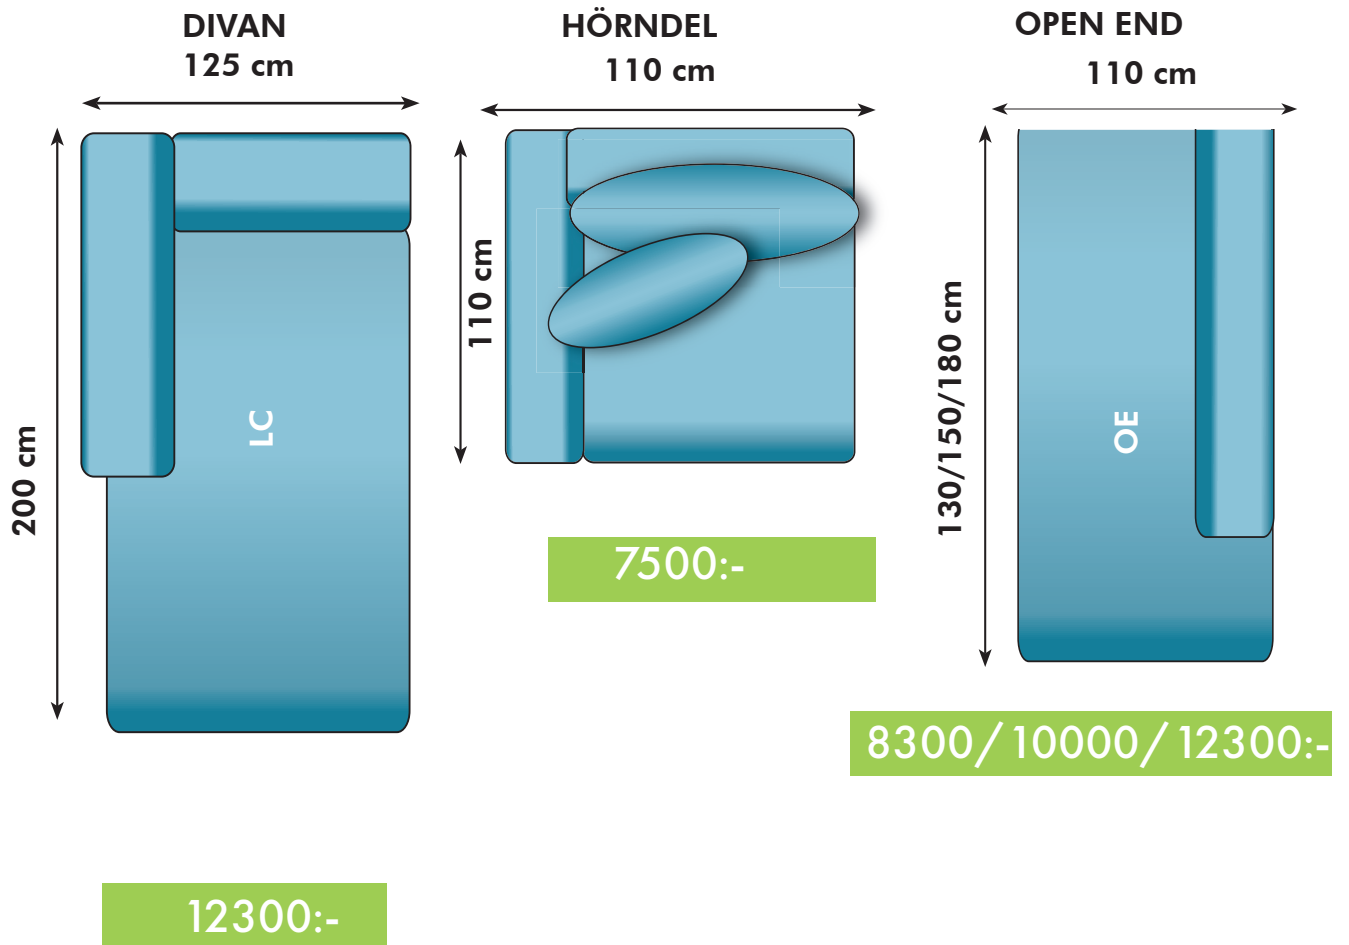

soffdel 1,5/2/3/4

100/120/150/180cm

8100/8800/10200/12500:-

ARMSTÖD

15 cm

1800:-

OBS! Jämför inte soffornas storlek i förhållande till bilderna utan läs måtten.

MÅTT

KOMBINATION 1, LC+2/LC+3/LC+4

260/290/320 cm

KOMBINATION 2, LC+2+2

380 cm

KOMBINATION 3, LC+2+2+LC

490 cm

KOMBINATION 4, 2+H+2

245 cm

KOMBINATION 5, 2+2+H+2

245 cm