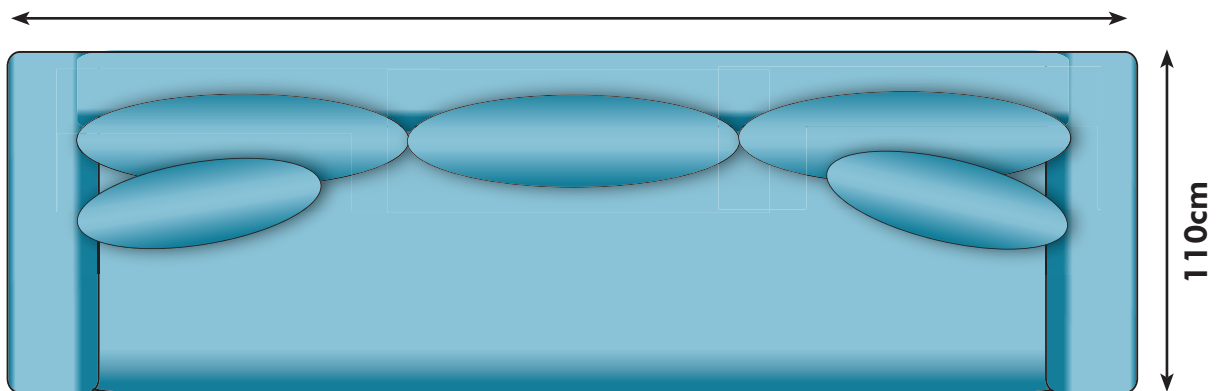

4200:- (120x60 cm) 5600:- (120x86 cm) 7000:- (150x86 cm)

SOFFA 2+2

270 cm