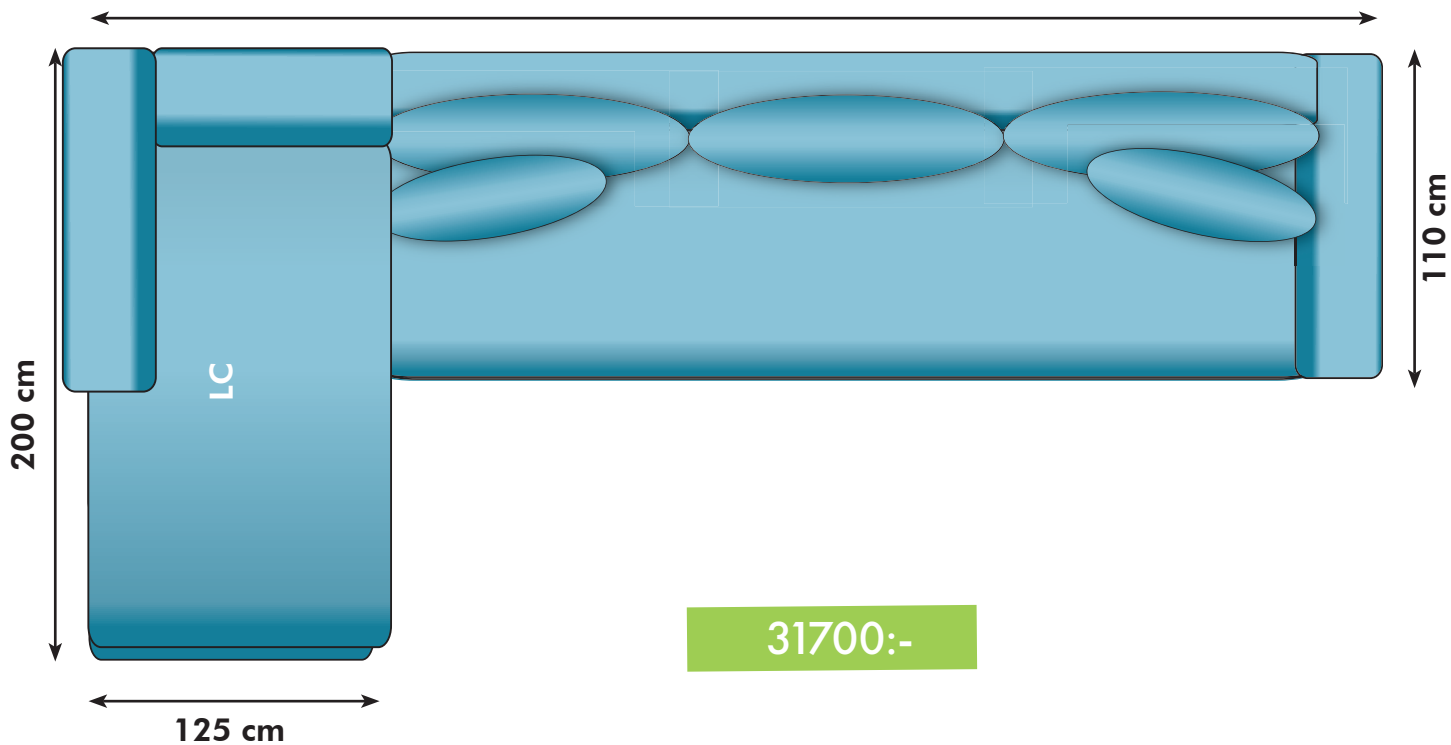

soffdel 1,5/2/3/4

100/120/150/180cm

8100/8800/10200/12500:-

ARMSTÖD

15 cm

1800:-

OBS! Jämför inte soffornas storlek i förhållande till bilderna utan läs måtten.

MÅTT

KOMBINATION 1, LC+2/LC+3/LC+4

260/290/320 cm

KOMBINATION 2, LC+2+2

380 cm

KOMBINATION 3, LC+2+2+LC

490 cm

KOMBINATION 4, 2+H+2

245 cm

KOMBINATION 5, 2+2+H+2

245 cm