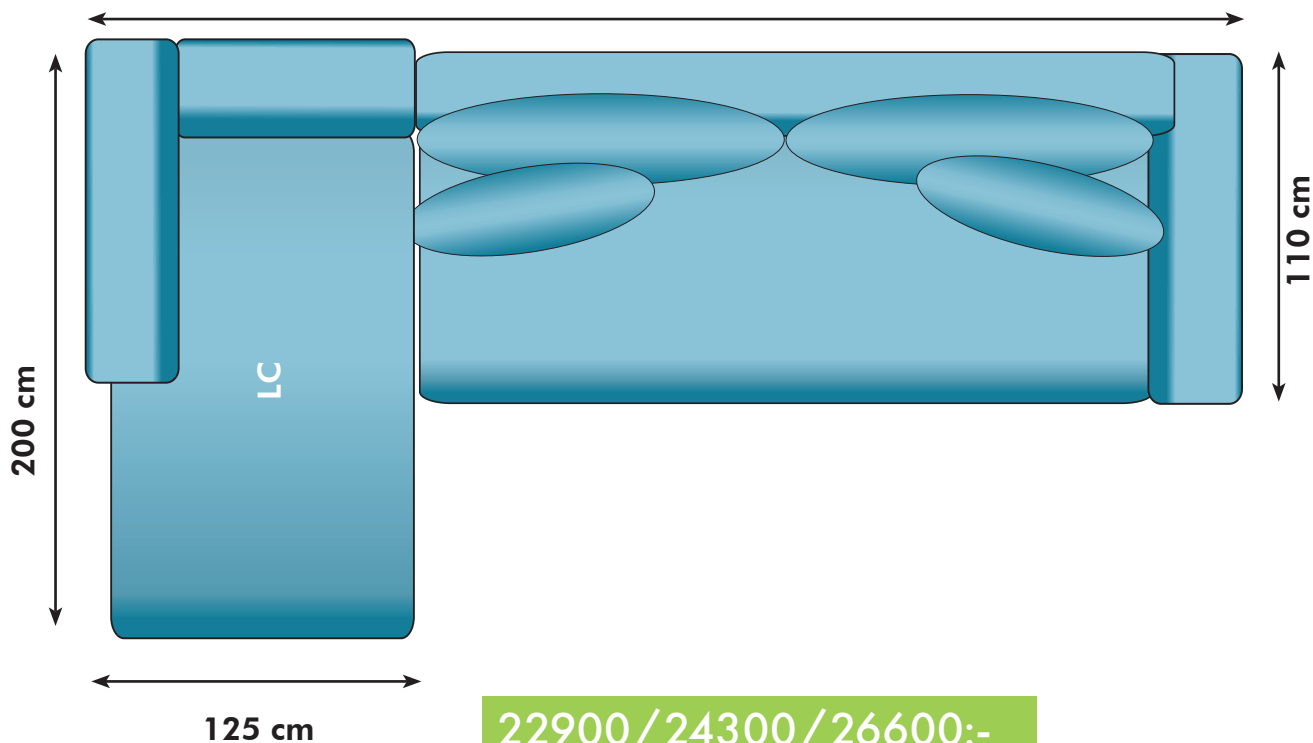

soffdel 1,5/2/3/4

100/120/150/180cm

8100/8800/10200/12500:-

ARMSTÖD

15 cm

1800:-

OBS! Jämför inte soffornas storlek i förhållande till bilderna utan läs måtten.

MÅTT

KOMBINATION 1, LC+2/LC+3/LC+4

260/290/320 cm

KOMBINATION 2, LC+2+2

380 cm

KOMBINATION 3, LC+2+2+LC

490 cm

KOMBINATION 4, 2+H+2

245 cm

KOMBINATION 5, 2+2+H+2

245 cm