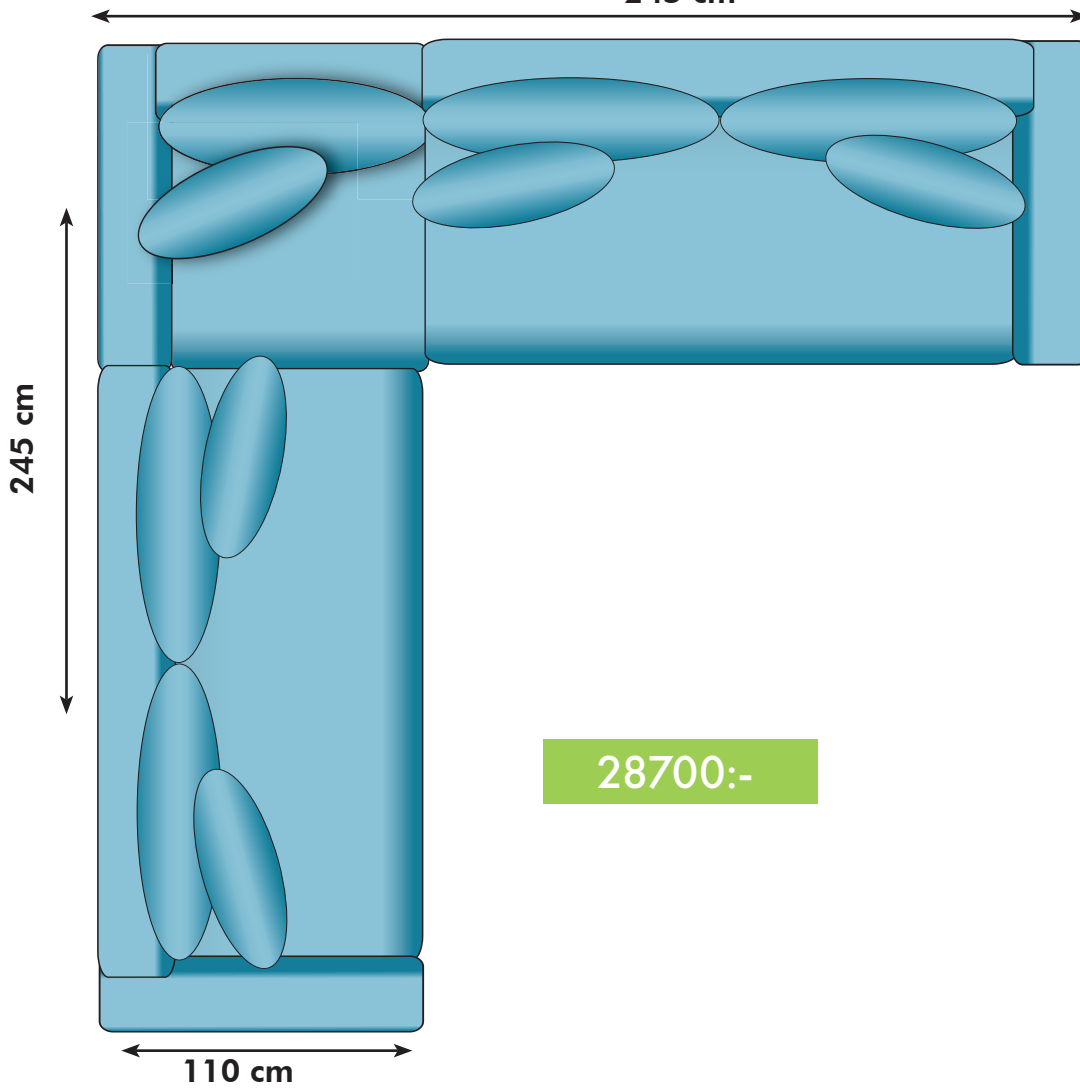

soffdel 1,5/2/3/4

100/120/150/180cm

8100/8800/10200/12500:-

ARMSTÖD

15 cm

1800:-

OBS! Jämför inte soffornas storlek i förhållande till bilderna utan läs måtten.

MÅTT

KOMBINATION 1, LC+2/LC+3/LC+4

260/290/320 cm

KOMBINATION 2, LC+2+2

380 cm

KOMBINATION 3, LC+2+2+LC

490 cm

KOMBINATION 4, 2+H+2

245 cm

KOMBINATION 5, 2+2+H+2

245 cm