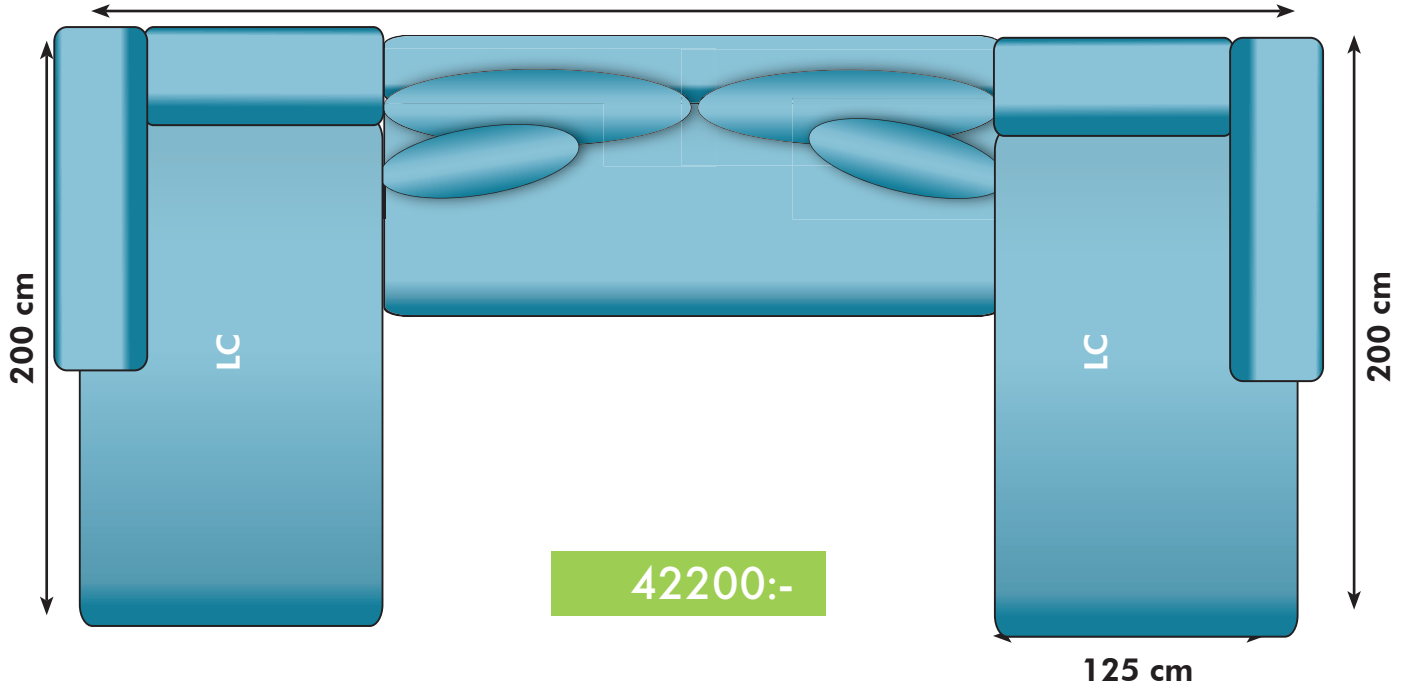

soffdel 1,5/2/3/4

100/120/150/180cm

8100/8800/10200/12500:-

ARMSTÖD

15 cm

1800:-

OBS! Jämför inte soffornas storlek i förhållande till bilderna utan läs måtten.

MÅTT

KOMBINATION 1, LC+2/LC+3/LC+4

260/290/320 cm

KOMBINATION 2, LC+2+2

380 cm

KOMBINATION 3, LC+2+2+LC

490 cm

KOMBINATION 4, 2+H+2

245 cm

KOMBINATION 5, 2+2+H+2

245 cm