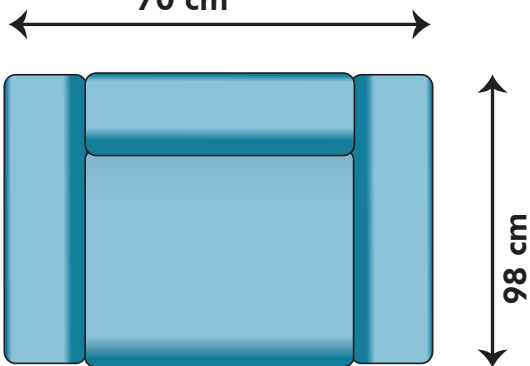

8000:-

9300:-

4400/5400/5900/6900:-

4000:-

SITTDJUP 59 cm

HÖRNDEL VÄNSTER

98 cm

6900:-

ARMSTÖD

5 cm

1900:-

FÅTÖLJ
70 cm

8200:-

FÅTÖLJ LoveSeat
100 cm

10300:-

MAXIFÅTÖLJ 130 cm

11500:-

2-SITS
160 cm

11800:-

3-SITS
190 cm

13100:-

2(120)+2(120)
250 cm

19200:-

26700:-