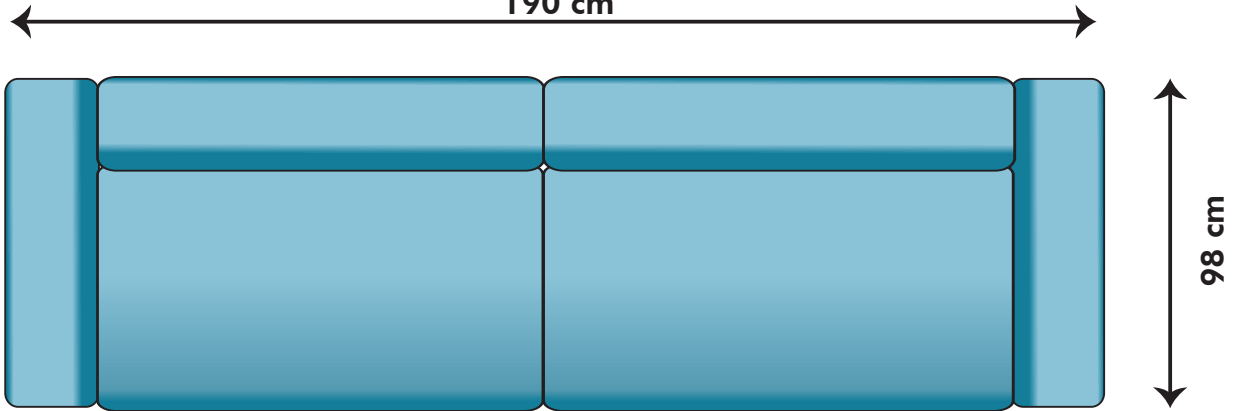

ARMSTÖD

5 cm

1900:-

FÅTÖLJ
70 cm

8200:-

FÅTÖLJ LoveSeat
100 cm

10300:-

MAXIFÅTÖLJ 130 cm

11500:-

2-SITS
160 cm

11800:-

3-SITS
190 cm

13100:-

2(120)+2(120)
250 cm

19200:-

26700:-