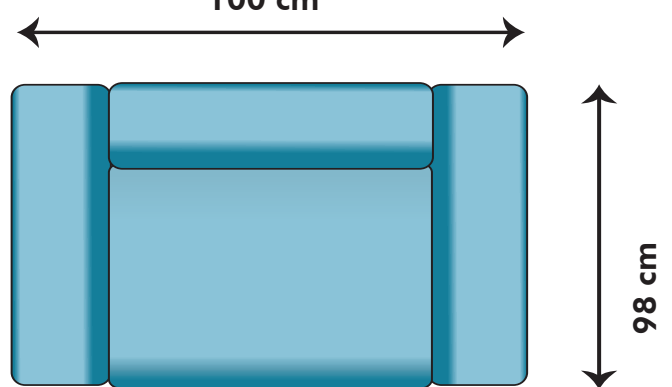

ARMSTÖD

5 cm

1900:-

FÅTÖLJ
70 cm

8200:-

FÅTÖLJ LoveSeat
100 cm

10300:-

MAXIFÅTÖLJ 130 cm

11500:-

2-SITS
160 cm

11800:-

3-SITS
190 cm

13100:-

2(120)+2(120)
250 cm

19200:-

26700:-