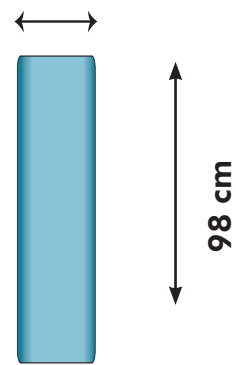

Kombinationsmöjligheter och priser inkl.moms.

Vänster/Höger räknas alltid när man betraktar soffan framifrån, med ansiktet vänt mot soffan. Samma pris för båda alternativen.

4400:-/6000:-

6250:-

7400:-/7700:-

8000:-

9300:-

4400/5400/5900/6900:-

4000:-

SITTDJUP 59 cm

HÖRNDEL VÄNSTER

98 cm

6900:-

ARMSTÖD

5 cm

1900:-

FÅTÖLJ
70 cm

8200:-

FÅTÖLJ LoveSeat
100 cm

10300:-

MAXIFÅTÖLJ 130 cm

11500:-

2-SITS
160 cm

11800:-

3-SITS
190 cm

13100:-

2(120)+2(120)
250 cm

19200:-

26700:-