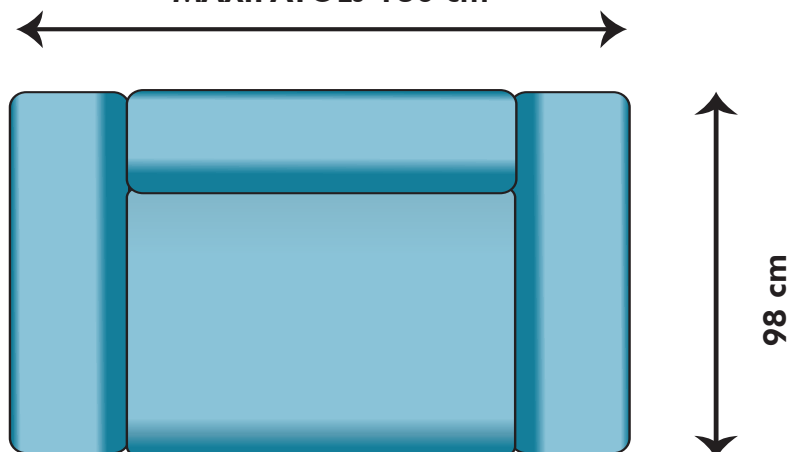

ARMSTÖD

5 cm

1900:-

FÅTÖLJ
70 cm

8200:-

FÅTÖLJ LoveSeat
100 cm

10300:-

MAXIFÅTÖLJ 130 cm

11500:-

2-SITS
160 cm

11800:-

3-SITS
190 cm

13100:-

2(120)+2(120)
250 cm

19200:-

26700:-