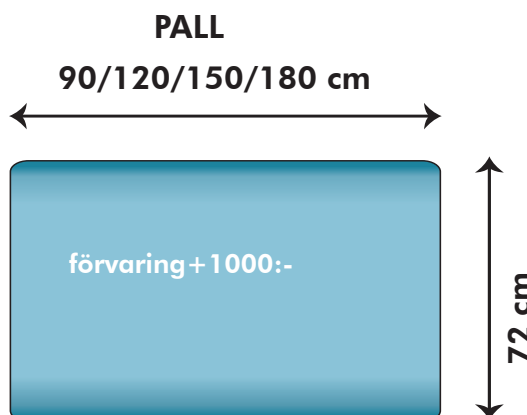

Kombinationsmöjligheter och priser inkl.moms.

Vänster/Höger räknas alltid när man betraktar soffan framifrån, med ansiktet vänt mot soffan. Samma pris för båda alternativen.

4400:-/6000:-

6250:-

7400:-/7700:-

8000:-

9300:-

4400/5400/5900/6900:-

4000:-

SITTDJUP 59 cm

HÖRNDEL VÄNSTER

98 cm

6900:-