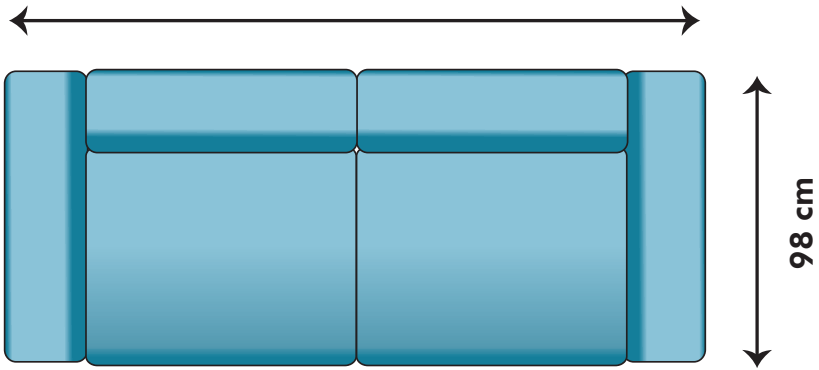

ARMSTÖD

5 cm

1900:-

FÅTÖLJ
70 cm

8200:-

FÅTÖLJ LoveSeat
100 cm

10300:-

MAXIFÅTÖLJ 130 cm

11500:-

2-SITS
160 cm

11800:-

3-SITS
190 cm

13100:-

2(120)+2(120)
250 cm

19200:-

26700:-