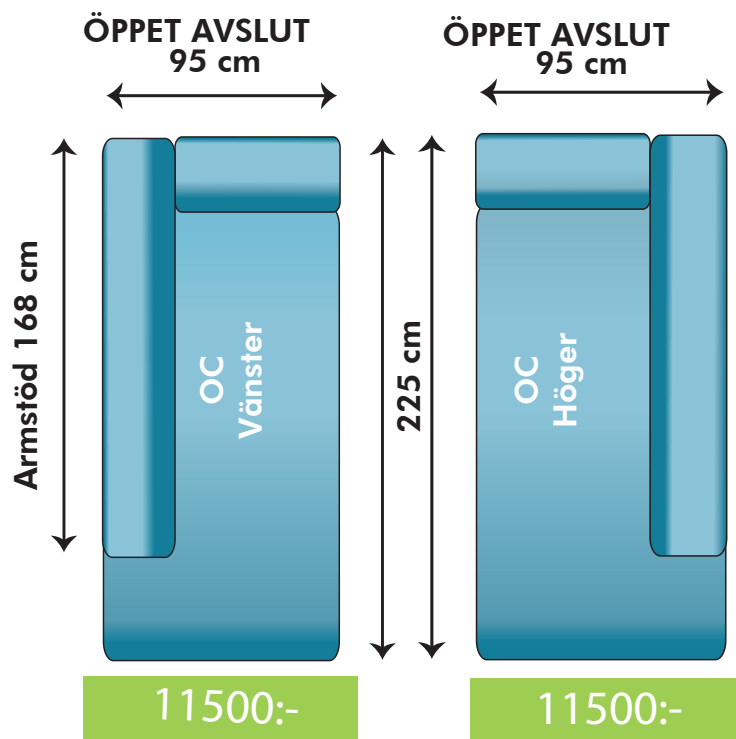

Kombinationsmöjligheter och priser inkl.moms.

Vänster/Höger räknas alltid när man betraktar soffan framifrån, med ansiktet vänt mot soffan. Samma pris för båda alternativen.

4400:-/6000:-

6250:-

7400:-/7700:-

8000:-

9300:-

4400/5400/5900/6900:-

4000:-

SITTDJUP 59 cm

HÖRNDEL VÄNSTER

98 cm

6900:-

ARMSTÖD

5 cm

1900:-

FÅTÖLJ
70 cm

8200:-

FÅTÖLJ LoveSeat
100 cm

10300:-

MAXIFÅTÖLJ 130 cm

11500:-

2-SITS
160 cm

11800:-

3-SITS
190 cm

13100:-

2(120)+2(120)
250 cm

19200:-

26700:-