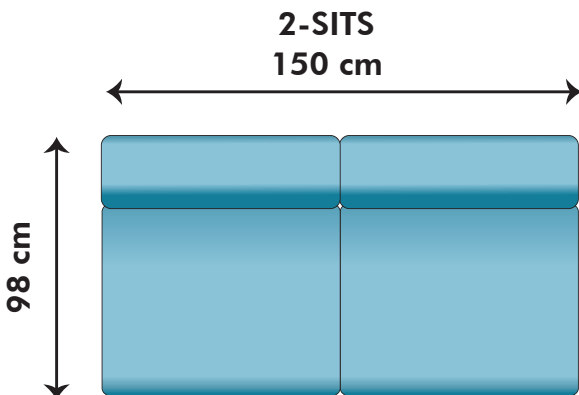

Kombinationsmöjligheter och priser inkl.moms.

Vänster/Höger räknas alltid när man betraktar soffan framifrån, med ansiktet vänt mot soffan. Samma pris för båda alternativen.

4400:-/6000:-

6250:-

7400:-/7700:-

8000:-

9300:-

4400/5400/5900/6900:-

4000:-

SITTDJUP 59 cm

HÖRNDEL VÄNSTER

98 cm

6900:-

ARMSTÖD

5 cm

1900:-

FÅTÖLJ
70 cm

8200:-

FÅTÖLJ LoveSeat
100 cm

10300:-

MAXIFÅTÖLJ 130 cm

11500:-

2-SITS
160 cm

11800:-

3-SITS
190 cm

13100:-

2(120)+2(120)
250 cm

19200:-

26700:-