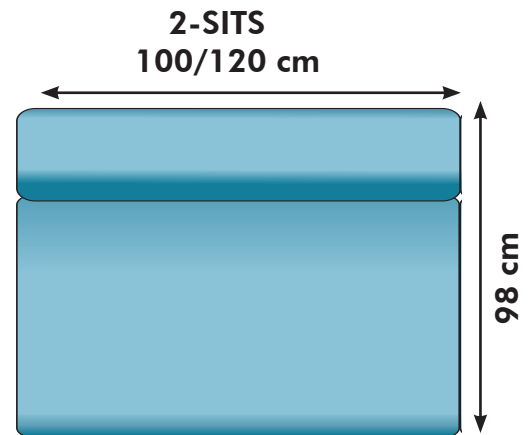

Kombinationsmöjligheter och priser inkl.moms.

Vänster/Höger räknas alltid när man betraktar soffan framifrån, med ansiktet vänt mot soffan. Samma pris för båda alternativen.

4400:-/6000:-

6250:-

7400:-/7700:-

8000:-

9300:-

4400/5400/5900/6900:-

4000:-

SITTDJUP 59 cm

HÖRNDEL VÄNSTER

98 cm

6900:-

ARMSTÖD

5 cm

1900:-

FÅTÖLJ
70 cm

8200:-

FÅTÖLJ LoveSeat
100 cm

10300:-

MAXIFÅTÖLJ 130 cm

11500:-

2-SITS
160 cm

11800:-

3-SITS
190 cm

13100:-

2(120)+2(120)
250 cm

19200:-

26700:-