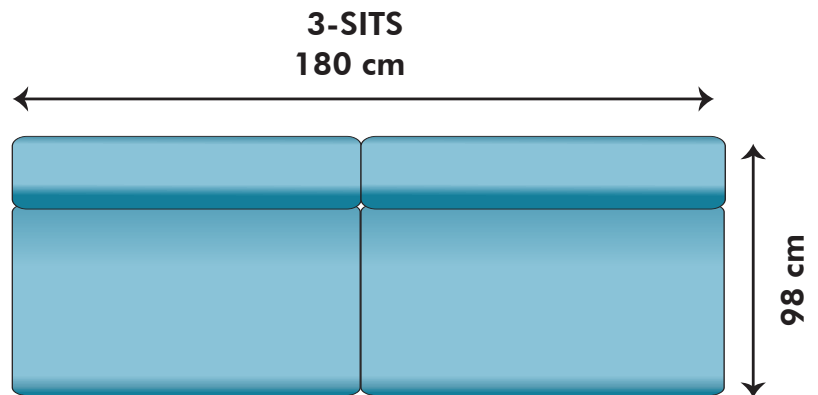

Kombinationsmöjligheter och priser inkl.moms.

Vänster/Höger räknas alltid när man betraktar soffan framifrån, med ansiktet vänt mot soffan. Samma pris för båda alternativen.

4400:-/6000:-

6250:-

7400:-/7700:-

8000:-

9300:-

4400/5400/5900/6900:-

4000:-

SITTDJUP 59 cm

HÖRNDEL VÄNSTER

98 cm

6900:-

ARMSTÖD

5 cm

1900:-

FÅTÖLJ
70 cm

8200:-

FÅTÖLJ LoveSeat
100 cm

10300:-

MAXIFÅTÖLJ 130 cm

11500:-

2-SITS
160 cm

11800:-

3-SITS
190 cm

13100:-

2(120)+2(120)
250 cm

19200:-

26700:-