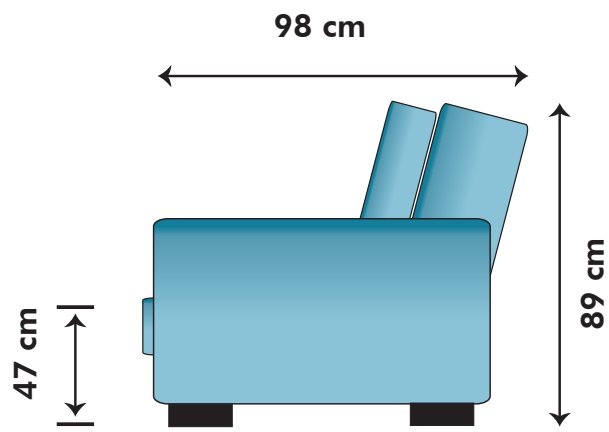

8000:-

9300:-

4400/5400/5900/6900:-

4000:-

SITTDJUP 59 cm

HÖRNDEL VÄNSTER

98 cm

6900:-

ARMSTÖD

5 cm

1900:-

FÅTÖLJ
70 cm

8200:-

FÅTÖLJ LoveSeat
100 cm

10300:-

MAXIFÅTÖLJ 130 cm

11500:-

2-SITS
160 cm

11800:-

3-SITS
190 cm

13100:-

2(120)+2(120)
250 cm

19200:-

26700:-