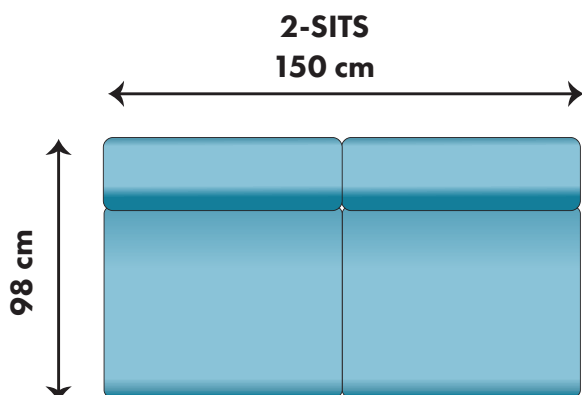

Kombinationsmöjligheter och priser inkl.moms.

Vänster/Höger räknas alltid när man betraktar soffan framifrån, med ansiktet vänt mot soffan. Samma pris för båda alternativen.

4400:-/6000:-

6500:-

7400:-/7700:-

8000:-

9300:-

4400:-/5400/5900/6900:-

4000:-

ÖPPET AVSLUT  
95 cm

11500:-

DIVAN  
89cm

10300:-

DIVAN  
89 cm

10600:-

**HÖRNDEL VÄNSTER**

6900:-

**FÅTÖLJ**  
80 cm

8200:-

**FÅTÖLJ LoveSeat**  
110 cm

10300:-

**ARMSTÖD**

1900:-

**MAXIFÅTÖLJ 140 cm**

11500:-

**2-SITS**  
**170 cm**

**11800:-**

**3-SITS**  
**200 cm**

**13100:-**