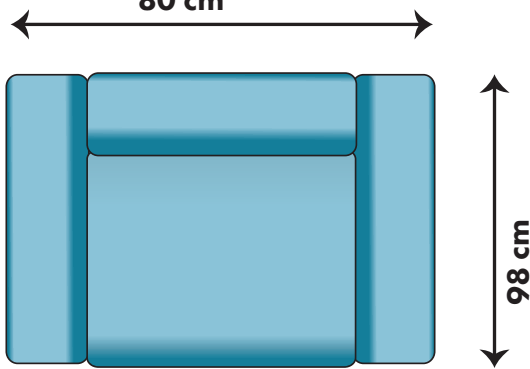

8000:-

9300:-

4400:-/5400/5900/6900:-

4000:-

ÖPPET AVSLUT  
95 cm

11500:-

DIVAN  
89cm

10300:-

DIVAN  
89 cm

10600:-

**HÖRNDEL VÄNSTER**

6900:-

**FÅTÖLJ**  
80 cm

8200:-

**FÅTÖLJ LoveSeat**  
110 cm

10300:-

**ARMSTÖD**

1900:-

**MAXIFÅTÖLJ 140 cm**

11500:-

**2-SITS**  
**170 cm**

**11800:-**

**3-SITS**  
**200 cm**

**13100:-**