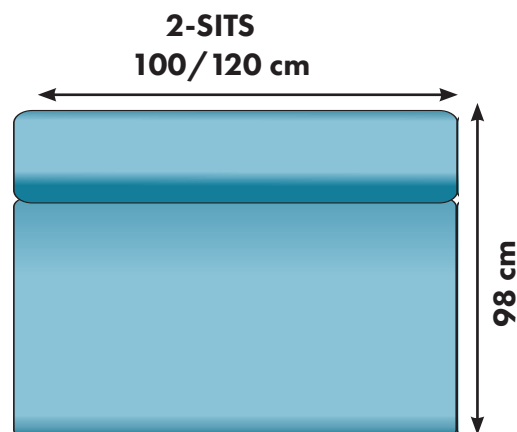

Kombinationsmöjligheter och priser inkl.moms.

Vänster/Höger räknas alltid när man betraktar soffan framifrån, med ansiktet vänt mot soffan. Samma pris för båda alternativen.

4400:-/6000:-

6500:-

7400:-/7700:-

8000:-

9300:-

4400:-/5400/5900/6900:-

4000:-

ÖPPET AVSLUT  
95 cm

11500:-

DIVAN  
89cm

10300:-

**ARMSTÖD**

1900:-

**MAXIFÅTÖLJ 140 cm**

11500:-

**2-SITS**  
**170 cm**

**11800:-**

**3-SITS**  
**200 cm**

**13100:-**

**2(120)+2(120)**  
**260 cm**

**19200:-**

26700:-

28000:-

31000:-

32300:-

22700:-

21400:-