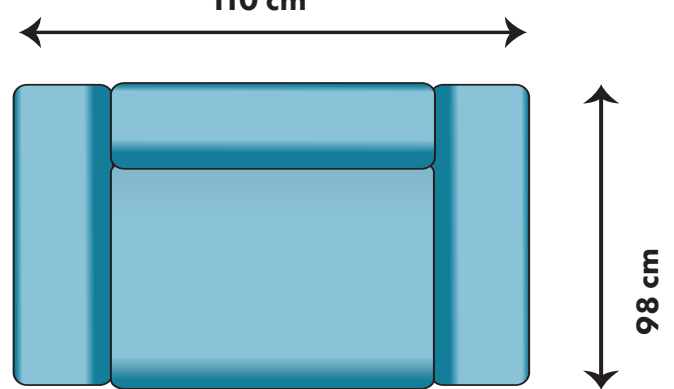

8000:-

9300:-

4400:-/5400/5900/6900:-

4000:-

ÖPPET AVSLUT  
95 cm

11500:-

DIVAN  
89cm

10300:-

DIVAN  
89 cm

10600:-

**HÖRNDEL VÄNSTER**

6900:-

**FÅTÖLJ**  
80 cm

8200:-

**FÅTÖLJ LoveSeat**  
110 cm

10300:-

**ARMSTÖD**

1900:-

**MAXIFÅTÖLJ 140 cm**

11500:-

**2-SITS**  
**170 cm**

**11800:-**

**3-SITS**  
**200 cm**

**13100:-**