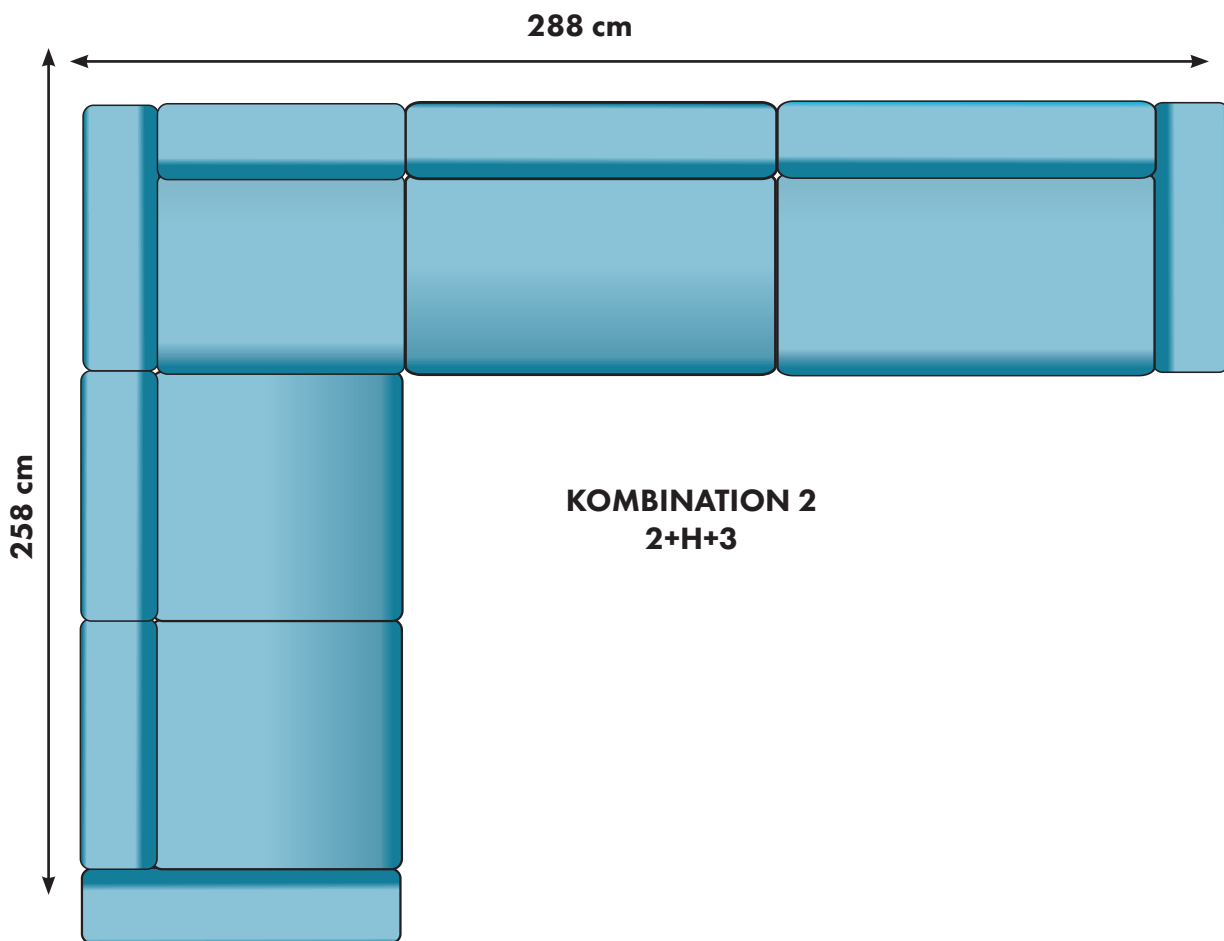

8000:-

9300:-

4400:-/5400/5900/6900:-

4000:-

ÖPPET AVSLUT  
95 cm

11500:-

DIVAN  
89cm

10300:-

**ARMSTÖD**

1900:-

**MAXIFÅTÖLJ 140 cm**

11500:-

**2-SITS**  
**170 cm**

**11800:-**

**3-SITS**  
**200 cm**

**13100:-**

**2(120)+2(120)**  
**260 cm**

**19200:-**

26700:-

28000:-

31000:-

32300:-

22700:-

21400:-