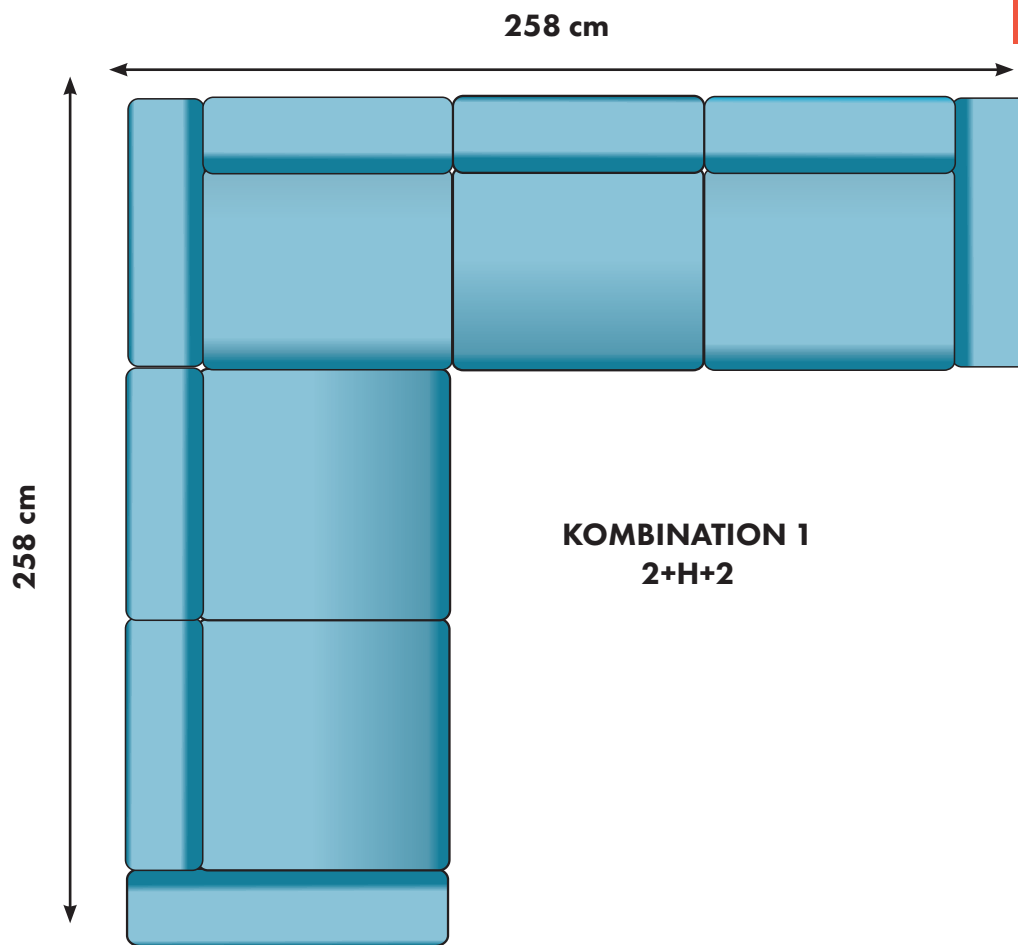

8000:-

9300:-

4400:-/5400/5900/6900:-

4000:-

ÖPPET AVSLUT  
95 cm

11500:-

DIVAN  
89cm

10300:-

**ARMSTÖD**

1900:-

**MAXIFÅTÖLJ 140 cm**

11500:-

**2-SITS**  
**170 cm**

**11800:-**

**3-SITS**  
**200 cm**

**13100:-**

**2(120)+2(120)**  
**260 cm**

**19200:-**

26700:-

28000:-

31000:-

32300:-

22700:-

21400:-