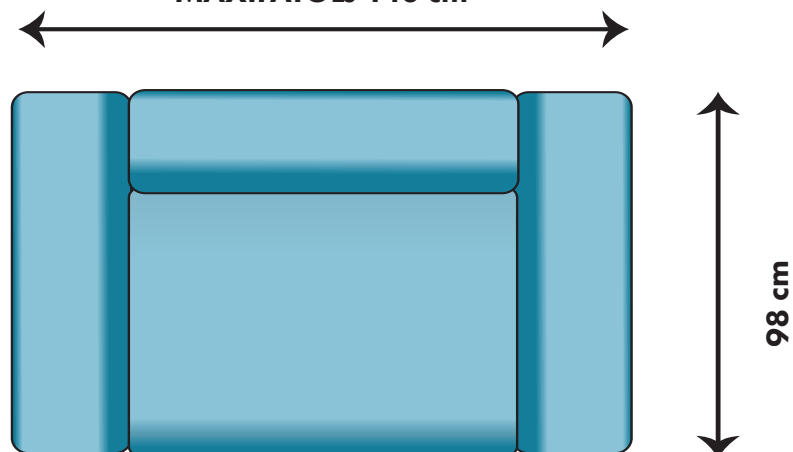

8000:-

9300:-

4400:-/5400/5900/6900:-

4000:-

ÖPPET AVSLUT  
95 cm

11500:-

DIVAN  
89cm

10300:-

DIVAN  
89 cm

10600:-

**HÖRNDEL VÄNSTER**

6900:-

**FÅTÖLJ**  
80 cm

8200:-

**FÅTÖLJ LoveSeat**  
110 cm

10300:-

**ARMSTÖD**

1900:-

**MAXIFÅTÖLJ 140 cm**

11500:-

**2-SITS**  
**170 cm**

**11800:-**

**3-SITS**  
**200 cm**

**13100:-**