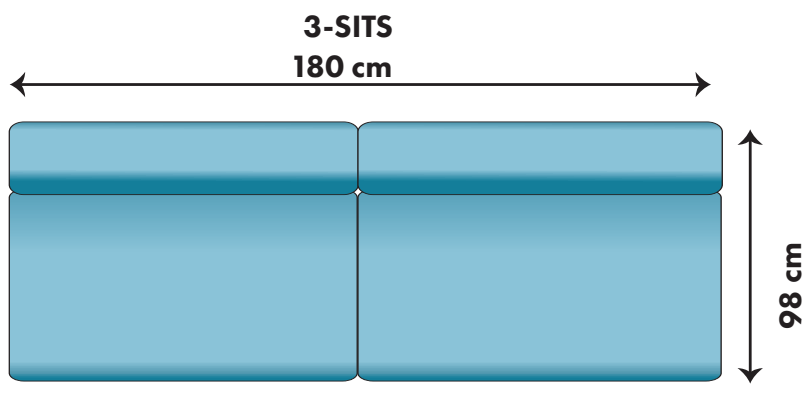

Kombinationsmöjligheter och priser inkl.moms.

Vänster/Höger räknas alltid när man betraktar soffan framifrån, med ansiktet vänt mot soffan. Samma pris för båda alternativen.

4400:-/6000:-

6500:-

7400:-/7700:-

8000:-

9300:-

4400:-/5400/5900/6900:-

4000:-

ÖPPET AVSLUT  
95 cm

11500:-

DIVAN  
89cm

10300:-

**ARMSTÖD**

1900:-

**MAXIFÅTÖLJ 140 cm**

11500:-

**2-SITS**  
**170 cm**

**11800:-**

**3-SITS**  
**200 cm**

**13100:-**

**2(120)+2(120)**  
**260 cm**

**19200:-**

26700:-

28000:-

31000:-

32300:-

22700:-

21400:-