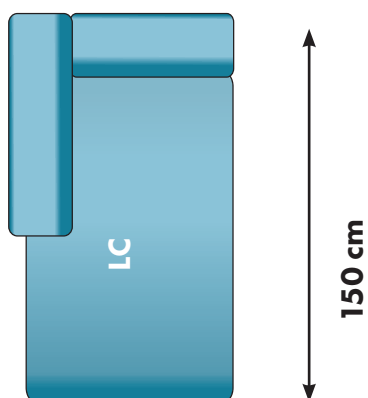

8000:-

9300:-

4400:-/5400/5900/6900:-

4000:-

ÖPPET AVSLUT  
95 cm

11500:-

DIVAN  
89cm

10300:-

DIVAN  
89 cm

10600:-

**HÖRNDEL VÄNSTER**

6900:-

**FÅTÖLJ**  
80 cm

8200:-

**FÅTÖLJ LoveSeat**  
110 cm

10300:-

**ARMSTÖD**

1900:-

**MAXIFÅTÖLJ 140 cm**

11500:-

**2-SITS**  
**170 cm**

**11800:-**

**3-SITS**  
**200 cm**

**13100:-**

**2(120)+2(120)**  
**260 cm**

**19200:-**

26700:-

28000:-

31000:-

32300:-

22700:-

21400:-