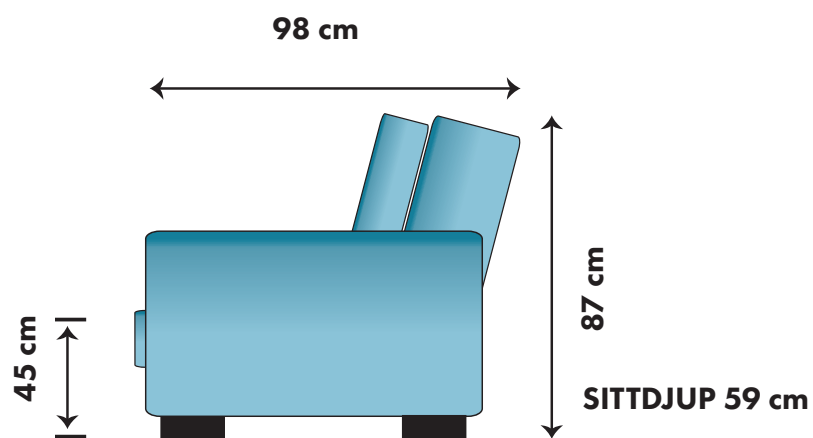

8000:-

9300:-

4400:-/5400/5900/6900:-

4000:-

ÖPPET AVSLUT  
95 cm

11500:-

DIVAN  
89cm

10300:-

DIVAN  
89 cm

10600:-

**HÖRNDEL VÄNSTER**

6900:-

**FÅTÖLJ**  
80 cm

8200:-

**FÅTÖLJ LoveSeat**  
110 cm

10300:-

**ARMSTÖD**

1900:-

**MAXIFÅTÖLJ 140 cm**

11500:-

**2-SITS**  
**170 cm**

**11800:-**

**3-SITS**  
**200 cm**

**13100:-**