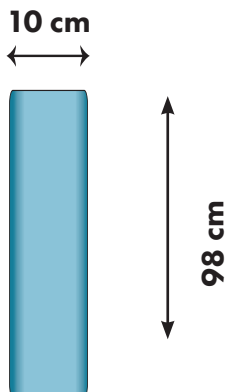

8000:-

9300:-

4400:-/5400/5900/6900:-

4000:-

ÖPPET AVSLUT  
95 cm

11500:-

DIVAN  
89cm

10300:-

DIVAN  
89 cm

10600:-

**HÖRNDEL VÄNSTER**

6900:-

**FÅTÖLJ**  
80 cm

8200:-

**FÅTÖLJ LoveSeat**  
110 cm

10300:-

**ARMSTÖD**

1900:-

**MAXIFÅTÖLJ 140 cm**

11500:-

**2-SITS**  
**170 cm**

**11800:-**

**3-SITS**  
**200 cm**

**13100:-**

**2(120)+2(120)**  
**260 cm**

**19200:-**

26700:-

28000:-

31000:-

32300:-

22700:-

21400:-