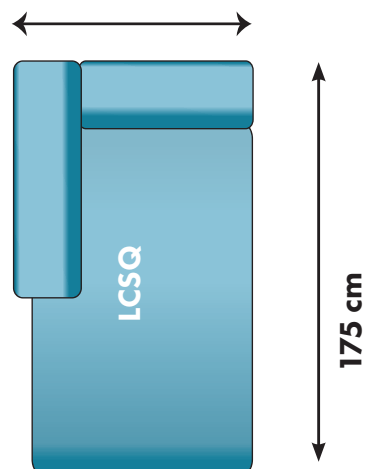

8000:-

9300:-

4400:-/5400/5900/6900:-

4000:-

ÖPPET AVSLUT  
95 cm

11500:-

DIVAN  
89cm

10300:-

DIVAN  
89 cm

10600:-

**HÖRNDEL VÄNSTER**

6900:-

**FÅTÖLJ**  
80 cm

8200:-

**FÅTÖLJ LoveSeat**  
110 cm

10300:-

**ARMSTÖD**

1900:-

**MAXIFÅTÖLJ 140 cm**

11500:-

**2-SITS**  
**170 cm**

**11800:-**

**3-SITS**  
**200 cm**

**13100:-**

**2(120)+2(120)**  
**260 cm**

**19200:-**

26700:-

28000:-

31000:-

32300:-

22700:-

21400:-