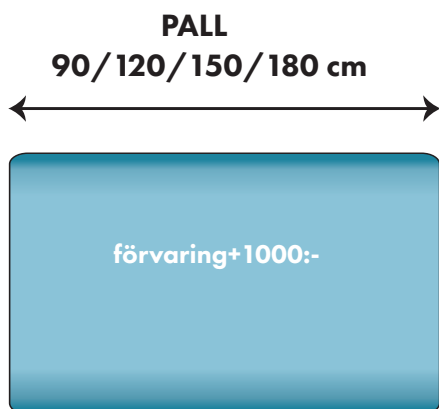

Kombinationsmöjligheter och priser inkl.moms.

Vänster/Höger räknas alltid när man betraktar soffan framifrån, med ansiktet vänt mot soffan. Samma pris för båda alternativen.

4400:-/6000:-

6500:-

7400:-/7700:-

8000:-

9300:-

4400:-/5400/5900/6900:-

4000:-

ÖPPET AVSLUT  
95 cm

11500:-

DIVAN  
89cm

10300:-