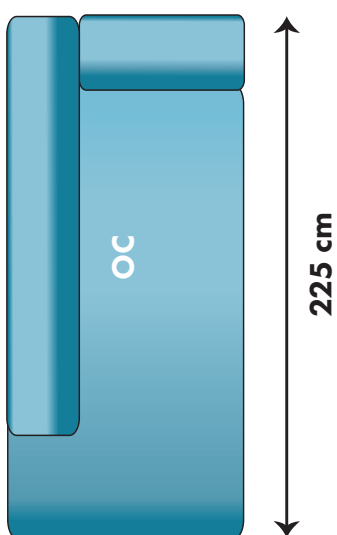

8000:-

9300:-

4400:-/5400/5900/6900:-

4000:-

ÖPPET AVSLUT  
95 cm

11500:-

DIVAN  
89cm

10300:-

DIVAN  
89 cm

10600:-

**HÖRNDEL VÄNSTER**

6900:-

**FÅTÖLJ**  
80 cm

8200:-

**FÅTÖLJ LoveSeat**  
110 cm

10300:-

**ARMSTÖD**

1900:-

**MAXIFÅTÖLJ 140 cm**

11500:-

**2-SITS**  
**170 cm**

**11800:-**

**3-SITS**  
**200 cm**

**13100:-**

**2(120)+2(120)**  
**260 cm**

**19200:-**

26700:-

28000:-

31000:-

32300:-

22700:-

21400:-