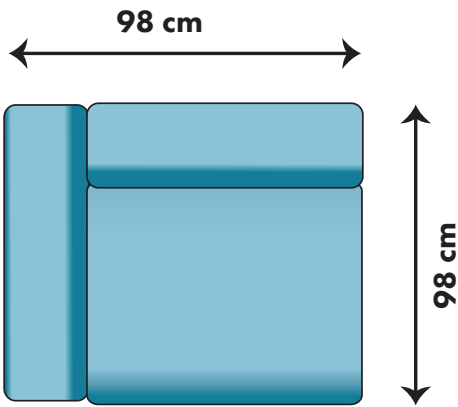

Kombinationsmöjligheter och priser inkl.moms.

Vänster/Höger räknas alltid när man betraktar soffan framifrån, med ansiktet vänt mot soffan. Samma pris för båda alternativen.

4400:-/6000:-

6500:-

7400:-/7700:-

8000:-

9300:-

4400:-/5400/5900/6900:-

4000:-

ÖPPET AVSLUT  
95 cm

11500:-

DIVAN  
89cm

10300:-

DIVAN  
89 cm

10600:-

**HÖRNDEL VÄNSTER**

6900:-

**FÅTÖLJ**  
80 cm

8200:-

**FÅTÖLJ LoveSeat**  
110 cm

10300:-

**ARMSTÖD**

1900:-

**MAXIFÅTÖLJ 140 cm**

11500:-

**2-SITS**  
**170 cm**

**11800:-**

**3-SITS**  
**200 cm**

**13100:-**