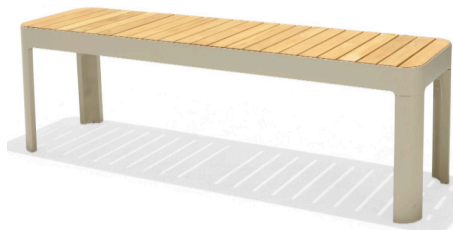

# ZOFFAN

SKÖNA MÖBLER TILL HÄRLIGA PRISER

**PORTALS stol** 63x64x89 cm  
**1.900 KR** 41300

**PORTALS bänk** 182x40x45 cm  
**3.900 KR** 41307

**PORTALS bänk** 143x40x45 cm  
**2.900 KR** 41306

**PORTALS bord** 161x95x75 cm  
**6.400 KR** 41302

**PORTALS bord** 209x105x75 cm  
**9.200 KR** 41303

**PORTALS 2-sits soffa** cm 41308x2  
**13.400 KR** 250x172 cm

**PORTALS bord** 72x72x32 cm 41309  
**3.300 KR**

**PORTALS sidobord** 30x47x55 cm  
**1.400 KR** 41312

## PORTALS LIGHT

Modern byggbar möbel i teak, aluminium och Olefin. Olefinfibern är färgbeständig, slitstark och vatten/smutsavstötande. LifestyleGarden® använder endast FSC™-certifierad teak – träet kommer från ansvarsfullt hanterade plantage eller återvinns från komponenter och byggnader på ön Java. Träet kommer från lador, hus, järnvägssyllar och andra byggnationer. Det köps in från ursprungskällan och borstas, rengörs och repareras för att få ett vackert, rustikt utseende. Dynorna bör tas in vid regn.