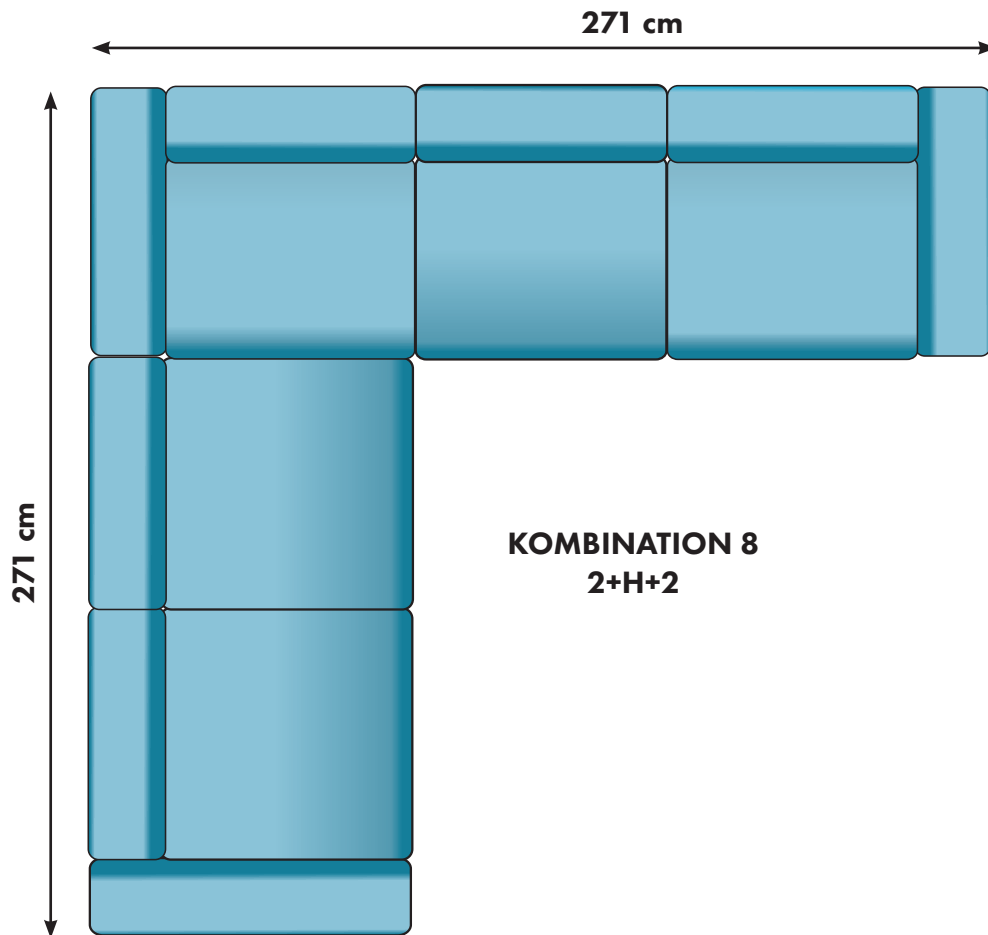

27400:-

28600:-

Går även att få divan 175 cm (LCSQ) med ett pristillägg på 300:- per del

26000:-

27200:-

28800:-

30000:-

25700:-