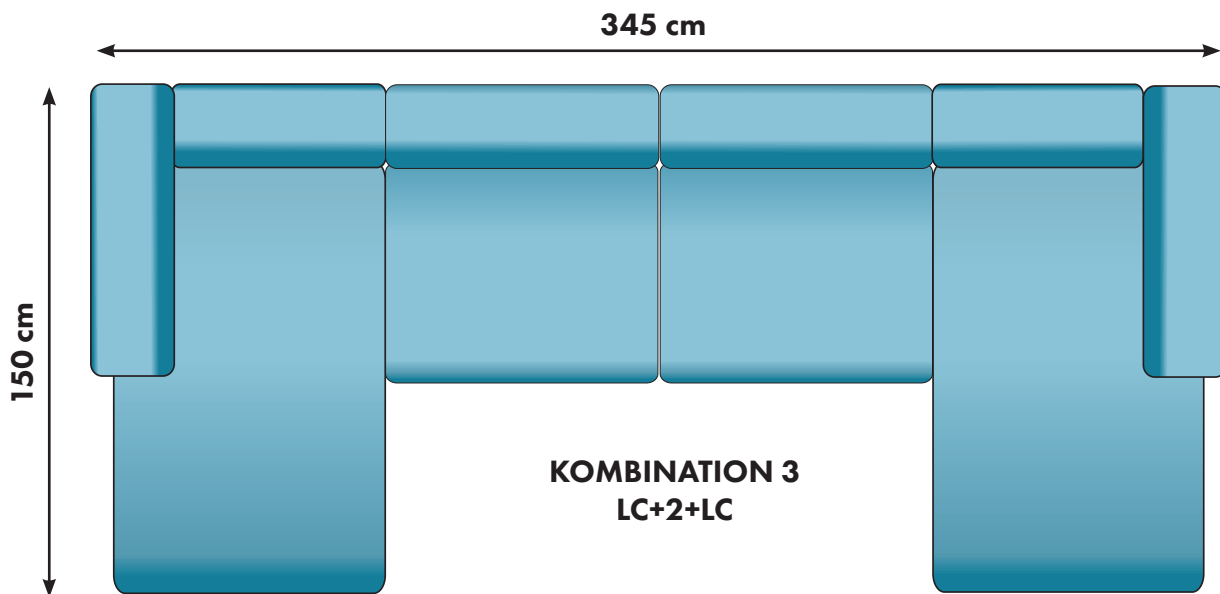

27400:-

28600:-

Går även att få divan 175 cm (LCSQ) med ett pristillägg på 300:- per del

26000:-

27200:-

28800:-

30000:-

25700:-