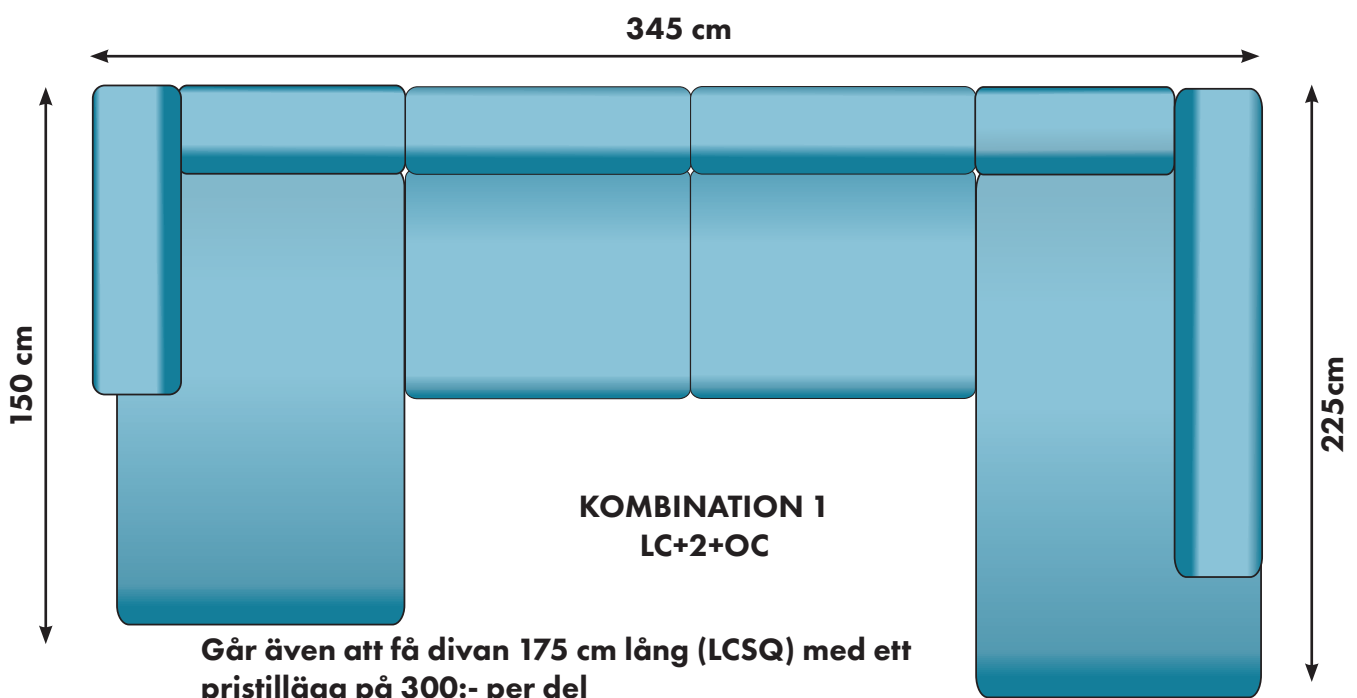

27400:-

28600:-

Går även att få divan 175 cm (LCSQ) med ett pristillägg på 300:- per del

26000:-

27200:-

28800:-

30000:-

25700:-