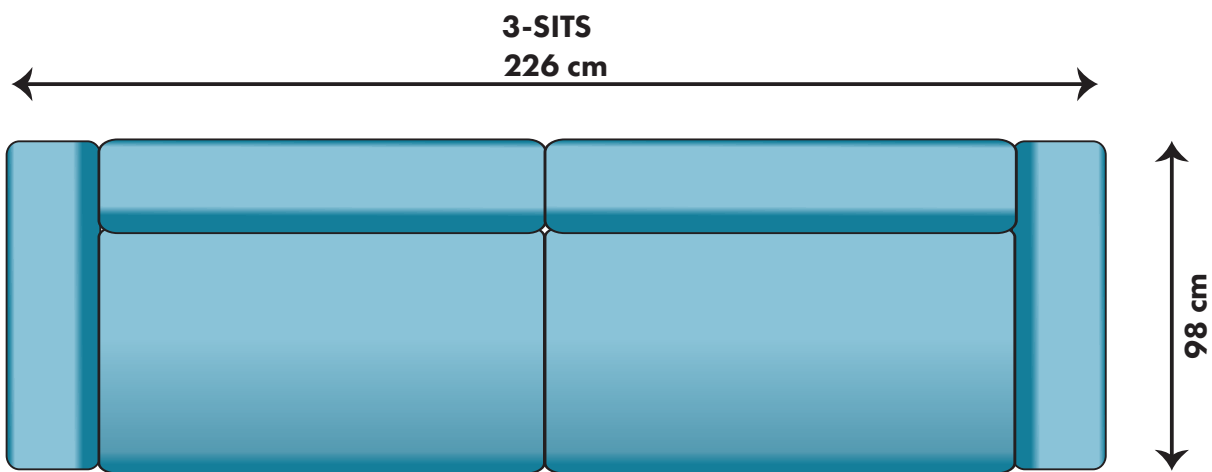

7600:-

10900:-

12200:-

27400:-