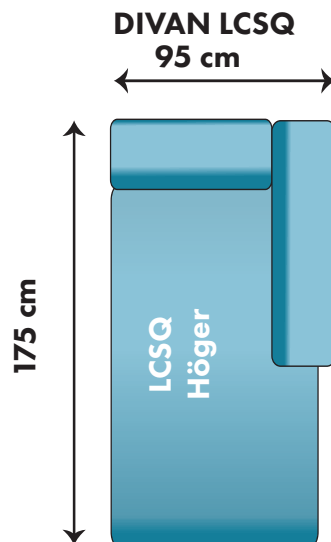

10600:-

10600:-

9200:-

9200:-

9500:-

9500:-

HÖRNDEL

5900:-