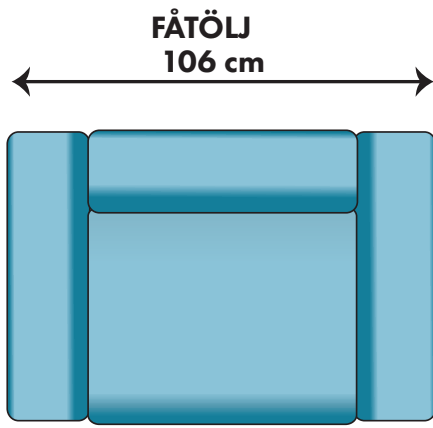

7600:-

10900:-

12200:-

27400:-