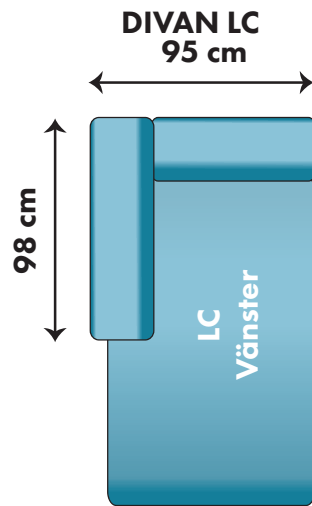

Kombinationsmöjligheter och priser inkl.moms.
Vänster/höger räknas alltid när man betraktar soffan framifrån, med ansiktet vänt mot soffan.

ZOFFAN
SKÖNA MÖBLER TILL HÄRLIGA PRISER

4200:-/5700:-

6200:-

7000:-/7300:-

7600:-

8800:-

1700:-

3900:-/4800:-/5200:-/6200:-

3900:-

10600:-

10600:-

9200:-

27400:-

28600:-

Går även att få divan 175 cm (LCSQ) med ett pristillägg på 300:- per del

26000:-

27200:-

28800:-

30000:-

25700:-