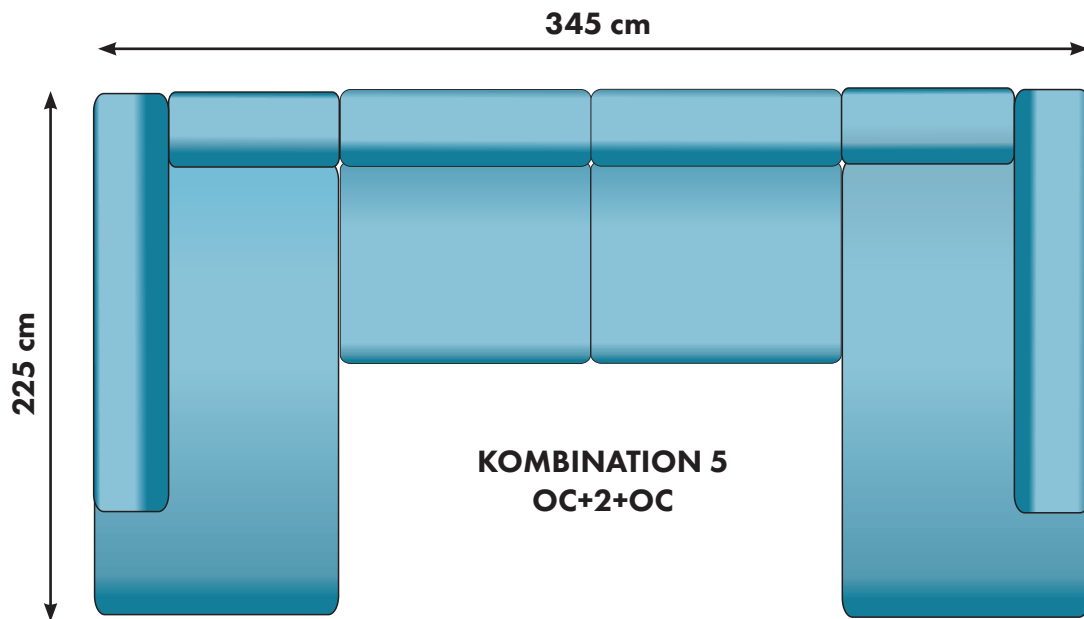

27400:-

28600:-

Går även att få divan 175 cm (LCSQ) med ett pristillägg på 300:- per del

26000:-

27200:-

28800:-

30000:-

25700:-