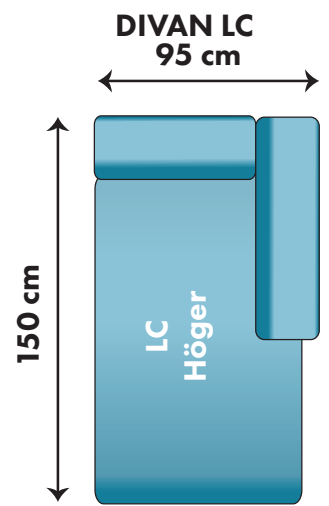

Kombinationsmöjligheter och priser inkl.moms.
Vänster/höger räknas alltid när man betraktar soffan framifrån, med ansiktet vänt mot soffan.

ZOFFAN
SKÖNA MÖBLER TILL HÄRLIGA PRISER

4200:-/5700:-

6200:-

7000:-/7300:-

7600:-

8800:-

1700:-

3900:-/4800:-/5200:-/6200:-

3900:-

10600:-

10600:-

9200:-

27400:-

28600:-

Går även att få divan 175 cm (LCSQ) med ett pristillägg på 300:- per del

26000:-

27200:-

28800:-

30000:-

25700:-