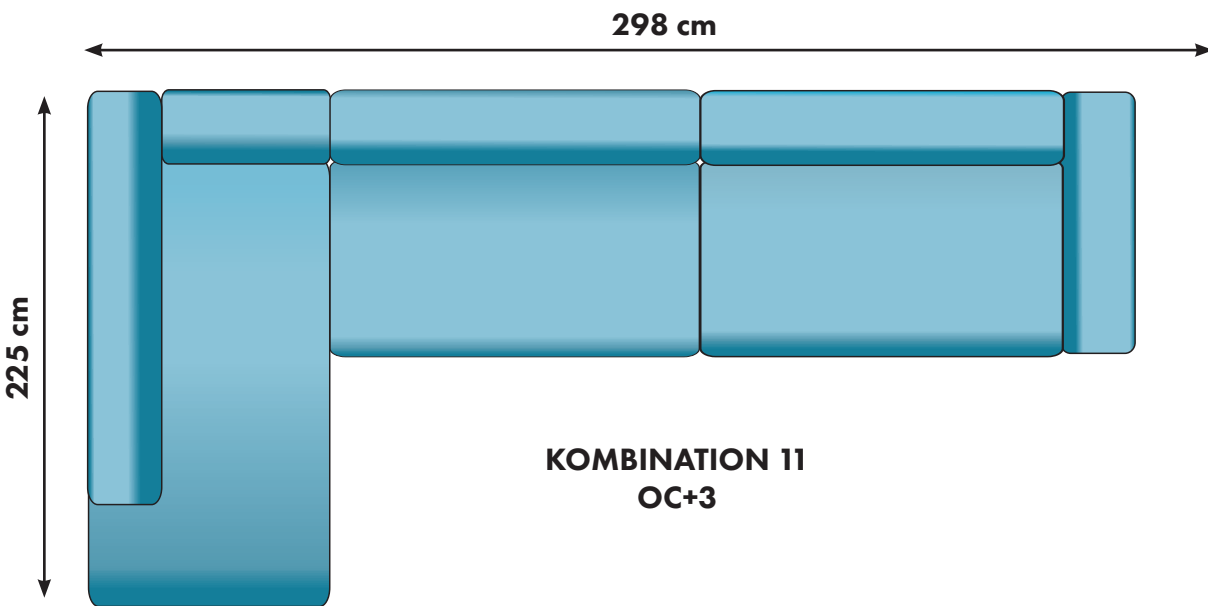

18500:-

21100:-

19900:-