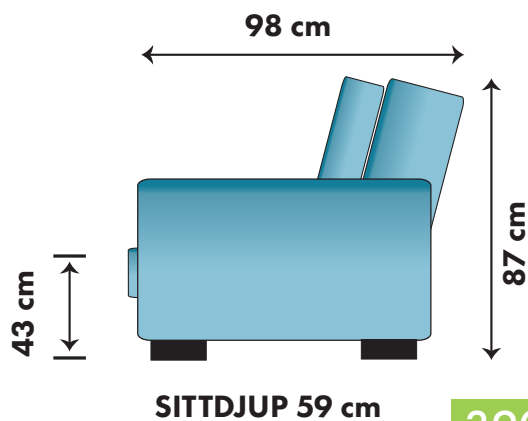

Kombinationsmöjligheter och priser inkl.moms.
Vänster/höger räknas alltid när man betraktar soffan framifrån, med ansiktet vänt mot soffan.

ZOFFAN
SKÖNA MÖBLER TILL HÄRLIGA PRISER

4200:-/5700:-

6200:-

7000:-/7300:-

7600:-

8800:-

1700:-

3900:-/4800:-/5200:-/6200:-

3900:-