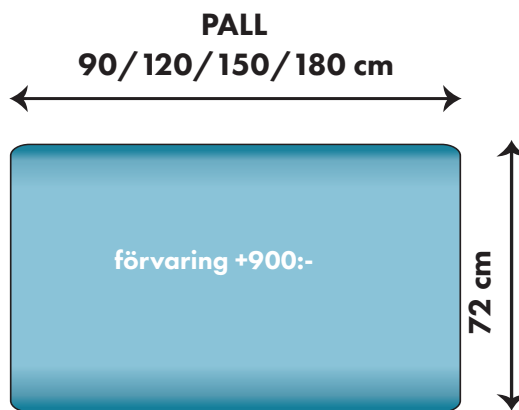

Kombinationsmöjligheter och priser inkl.moms.
Vänster/höger räknas alltid när man betraktar soffan framifrån, med ansiktet vänt mot soffan.

ZOFFAN
SKÖNA MÖBLER TILL HÄRLIGA PRISER

4200:-/5700:-

6200:-

7000:-/7300:-

7600:-

8800:-

1700:-

3900:-/4800:-/5200:-/6200:-

3900:-