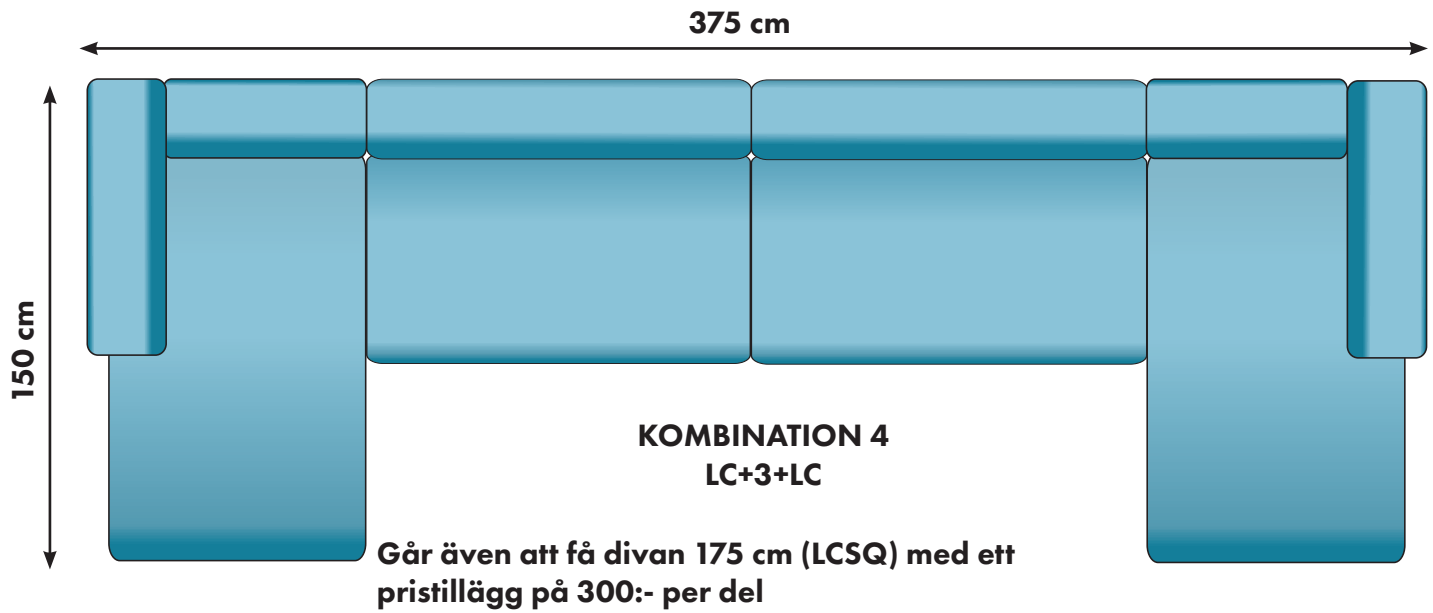

27400:-

28600:-

Går även att få divan 175 cm (LCSQ) med ett pristillägg på 300:- per del

26000:-

27200:-

28800:-

30000:-

25700:-