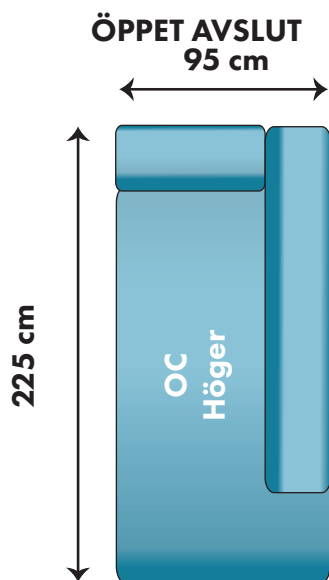

Kombinationsmöjligheter och priser inkl.moms.
Vänster/höger räknas alltid när man betraktar soffan framifrån, med ansiktet vänt mot soffan.

ZOFFAN
SKÖNA MÖBLER TILL HÄRLIGA PRISER

4200:-/5700:-

6200:-

7000:-/7300:-

7600:-

8800:-

1700:-

3900:-/4800:-/5200:-/6200:-

3900:-

10600:-

10600:-

9200:-

27400:-

28600:-

Går även att få divan 175 cm (LCSQ) med ett pristillägg på 300:- per del

26000:-

27200:-

28800:-

30000:-

25700:-