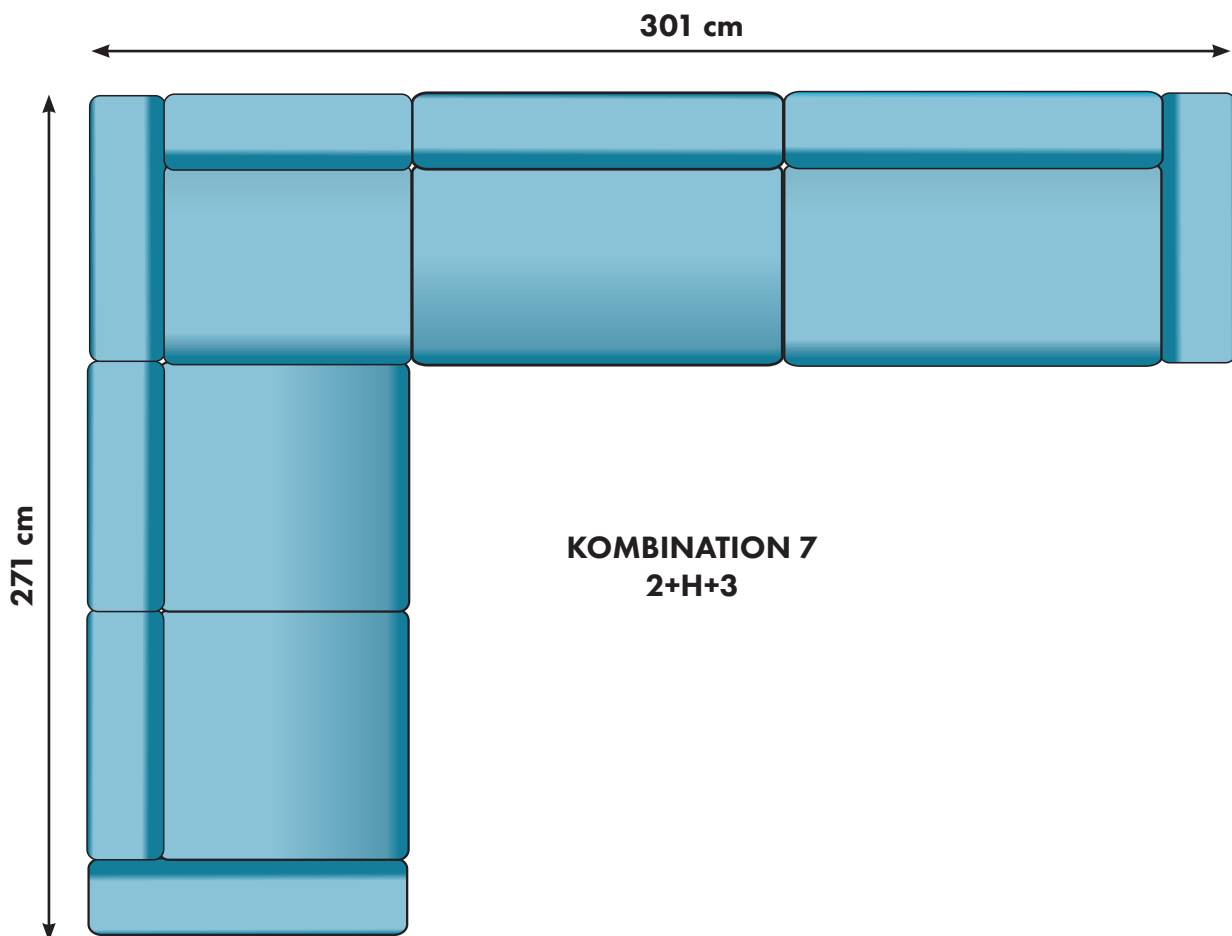

27400:-

28600:-

Går även att få divan 175 cm (LCSQ) med ett pristillägg på 300:- per del

26000:-

27200:-

28800:-

30000:-

25700:-