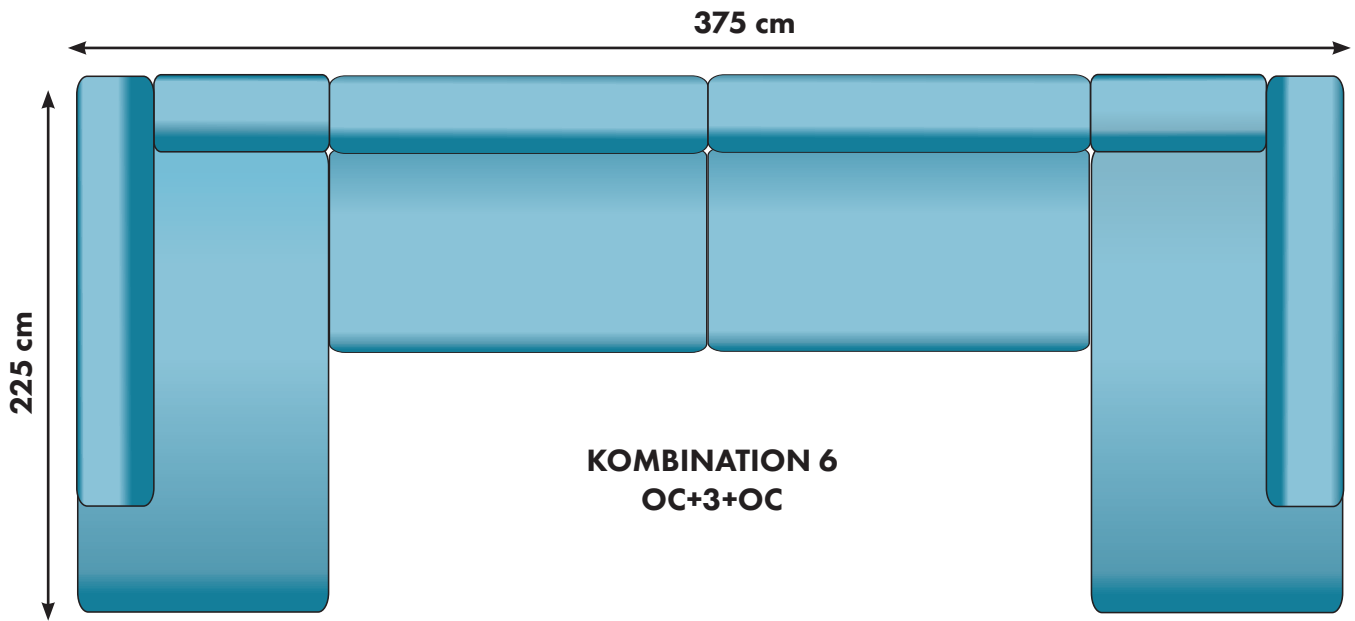

27400:-

28600:-

Går även att få divan 175 cm (LCSQ) med ett pristillägg på 300:- per del

26000:-

27200:-

28800:-

30000:-

25700:-