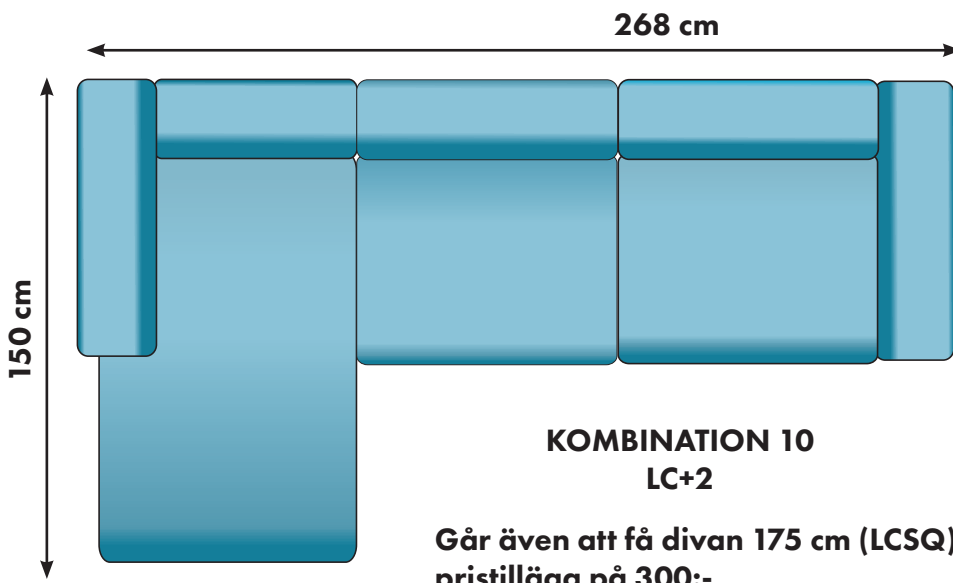

18500:-

21100:-

19900:-