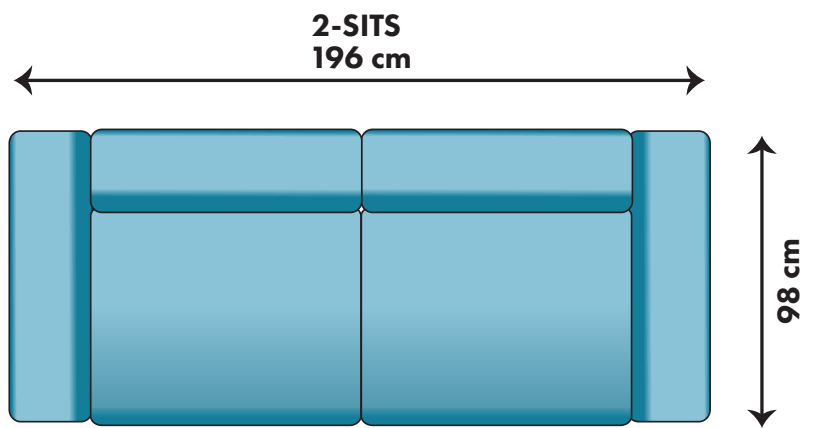

7600:-

10900:-

12200:-

27400:-