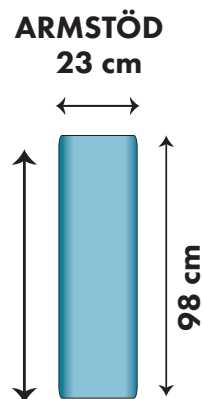

Kombinationsmöjligheter och priser inkl.moms.
Vänster/höger räknas alltid när man betraktar soffan framifrån, med ansiktet vänt mot soffan.

ZOFFAN
SKÖNA MÖBLER TILL HÄRLIGA PRISER

4200:-/5700:-

6200:-

7000:-/7300:-

7600:-

8800:-

1700:-

3900:-/4800:-/5200:-/6200:-

3900:-

10600:-

10600:-

9200:-

27400:-

28600:-

Går även att få divan 175 cm (LCSQ) med ett pristillägg på 300:- per del

26000:-

27200:-

28800:-

30000:-

25700:-