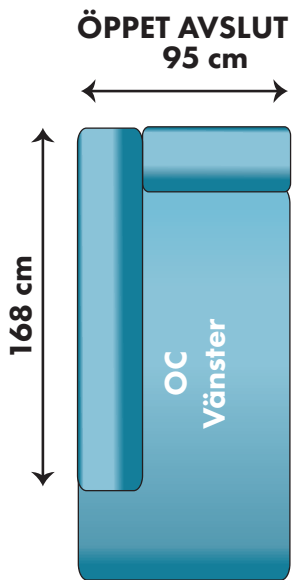

Kombinationsmöjligheter och priser inkl.moms.
Vänster/höger räknas alltid när man betraktar soffan framifrån, med ansiktet vänt mot soffan.

ZOFFAN
SKÖNA MÖBLER TILL HÄRLIGA PRISER

4200:-/5700:-

6200:-

7000:-/7300:-

7600:-

8800:-

1700:-

3900:-/4800:-/5200:-/6200:-

3900:-

10600:-

10600:-

9200:-

27400:-

28600:-

Går även att få divan 175 cm (LCSQ) med ett pristillägg på 300:- per del

26000:-

27200:-

28800:-

30000:-

25700:-