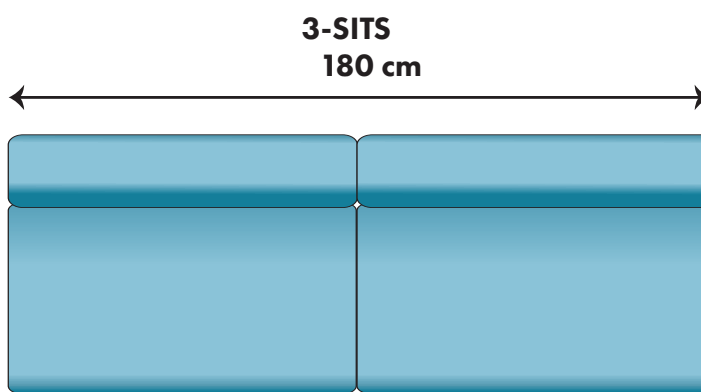

Kombinationsmöjligheter och priser inkl.moms.
Vänster/höger räknas alltid när man betraktar soffan framifrån, med ansiktet vänt mot soffan.

ZOFFAN
SKÖNA MÖBLER TILL HÄRLIGA PRISER

4200:-/5700:-

6200:-

7000:-/7300:-

7600:-

8800:-

1700:-

3900:-/4800:-/5200:-/6200:-

3900:-

10600:-

10600:-

9200:-

27400:-

28600:-

Går även att få divan 175 cm (LCSQ) med ett pristillägg på 300:- per del

26000:-

27200:-

28800:-

30000:-

25700:-