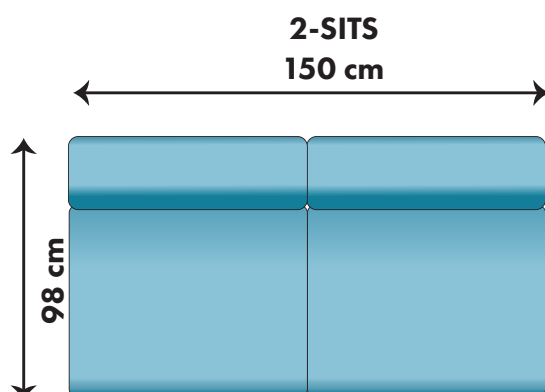

Kombinationsmöjligheter och priser inkl.moms.
Vänster/höger räknas alltid när man betraktar soffan framifrån, med ansiktet vänt mot soffan.

ZOFFAN
SKÖNA MÖBLER TILL HÄRLIGA PRISER

4200:-/5700:-

6200:-

7000:-/7300:-

7600:-

8800:-

1700:-

3900:-/4800:-/5200:-/6200:-

3900:-

10600:-

10600:-

9200:-

27400:-

28600:-

Går även att få divan 175 cm (LCSQ) med ett pristillägg på 300:- per del

26000:-

27200:-

28800:-

30000:-

25700:-