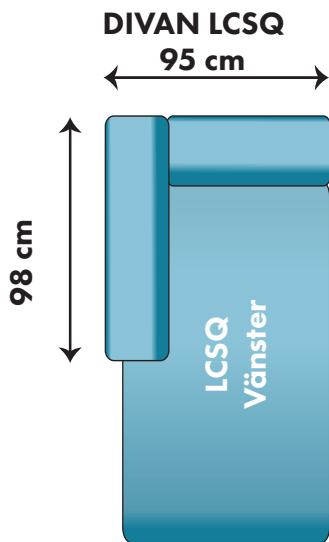

10600:-

10600:-

9200:-

9200:-

9500:-

9500:-

HÖRNDEL

5900:-