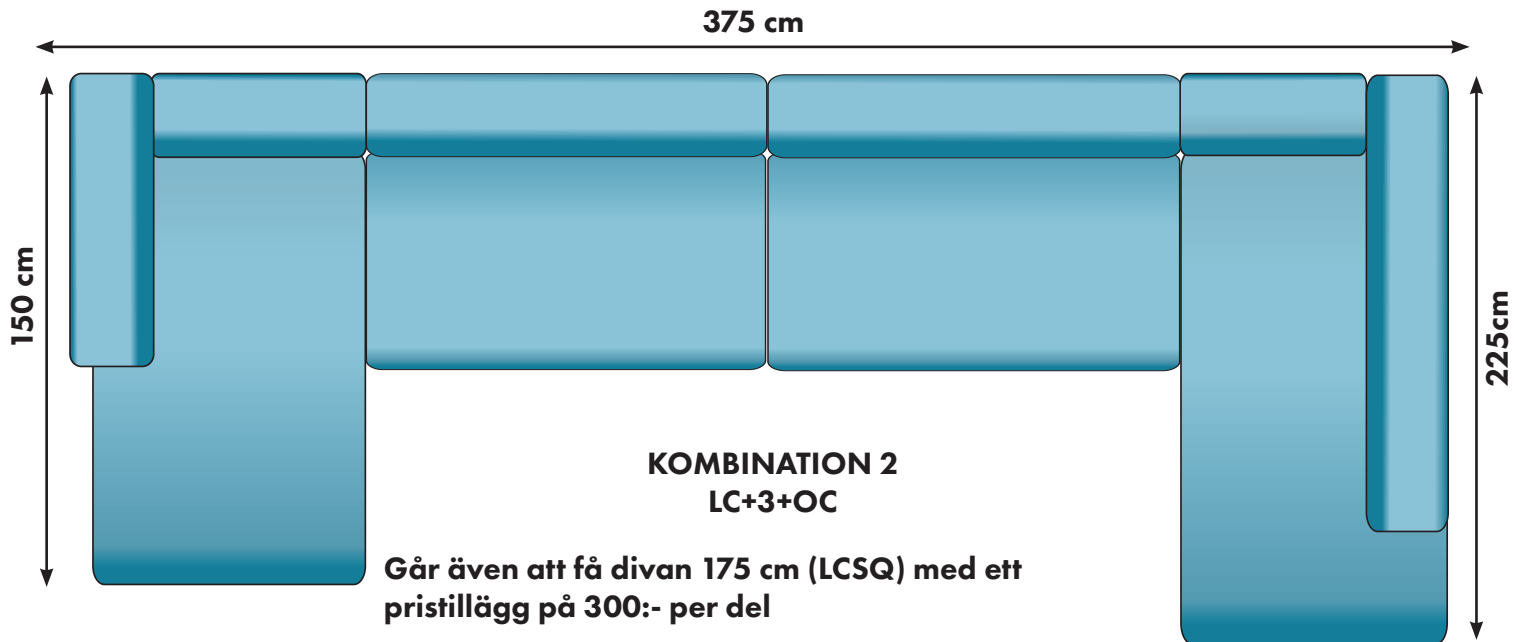

27400:-

28600:-

Går även att få divan 175 cm (LCSQ) med ett pristillägg på 300:- per del

26000:-

27200:-

28800:-

30000:-

25700:-