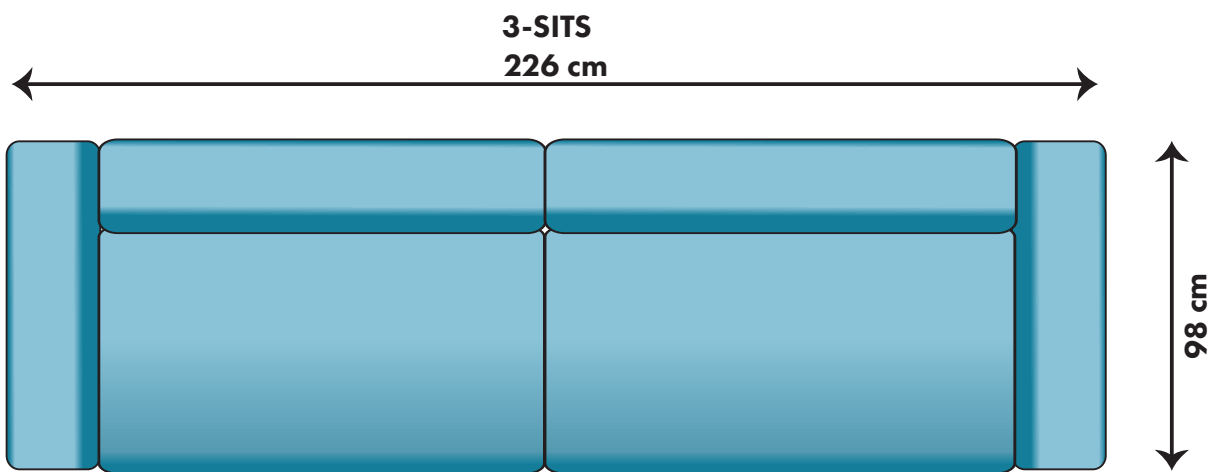

7200:-

10400:-

11600:-

26100:-