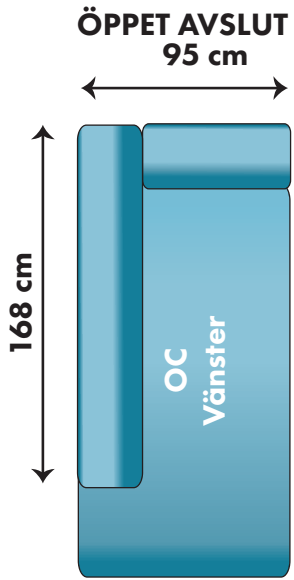

Kombinationsmöjligheter och priser inkl.moms.  
Vänster/höger räknas alltid när man betraktar soffan framifrån, med ansiktet vänt mot soffan.

**ZOFFAN**  
SKÖNA MÖBLER TILL HÄRLIGA PRISER

**1-SITS**  
60/75 cm

150 cm

7200:-

**3-SITS**

180 cm

8400:-

**ARMSTÖD**

23 cm

1600:-

98 cm

SITTDJUP 59 cm

43 cm

87 cm

**PALL**

90/120/150/180 cm

förvaring +900:-

3700:-/4600:-/5000:-/5900:-

**RUND PALL**

Diameter 90 cm

3700:-

10100:-

10100:-

8800:-

8800:-

9000:-