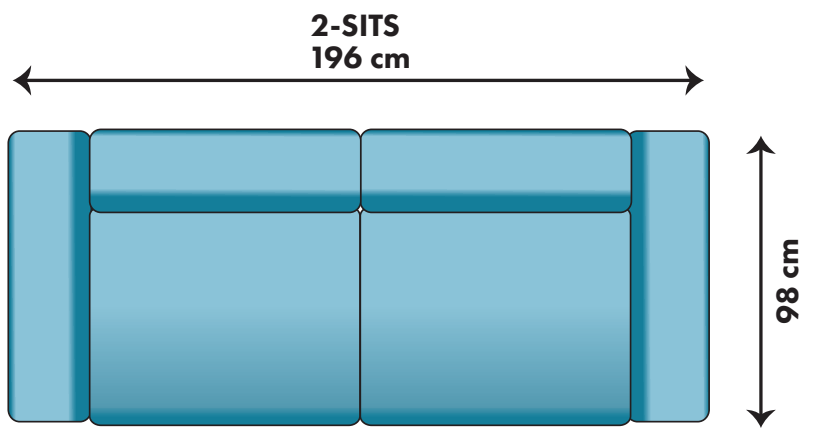

7200:-

10400:-

11600:-

26100:-