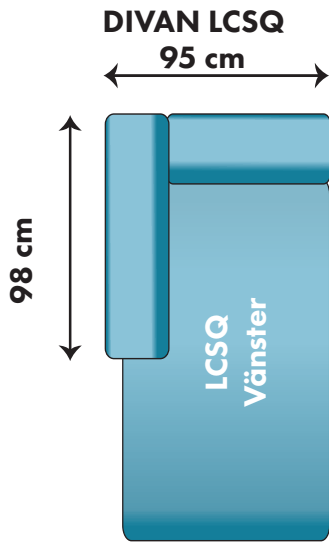

Kombinationsmöjligheter och priser inkl.moms.  
Vänster/höger räknas alltid när man betraktar soffan framifrån, med ansiktet vänt mot soffan.

**ZOFFAN**  
SKÖNA MÖBLER TILL HÄRLIGA PRISER

**1-SITS**  
60/75 cm

98 cm

SITTDJUP 59 cm

43 cm

87 cm

**PALL**

90/120/150/180 cm

förvaring +900:-

3700:-/4600:-/5000:-/5900:-

**RUND PALL**

Diameter 90 cm

3700:-

10100:-

10100:-

8800:-

8800:-

9000:-

24800:-

26000:-

27400:-

28600:-

24400:-

23200:-

18800:-

17600:-