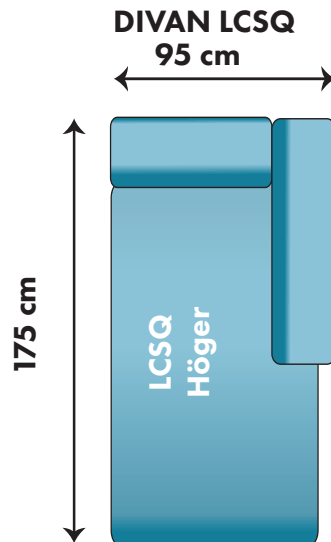

Kombinationsmöjligheter och priser inkl.moms.  
Vänster/höger räknas alltid när man betraktar soffan framifrån, med ansiktet vänt mot soffan.

**ZOFFAN**  
SKÖNA MÖBLER TILL HÄRLIGA PRISER

**1-SITS**  
60/75 cm

98 cm

SITTDJUP 59 cm

43 cm

87 cm

**PALL**

90/120/150/180 cm

förvaring +900:-

3700:-/4600:-/5000:-/5900:-

**RUND PALL**

Diameter 90 cm

3700:-

10100:-

10100:-

8800:-

8800:-

9000:-

24800:-

26000:-

27400:-

28600:-

24400:-

23200:-

18800:-

17600:-