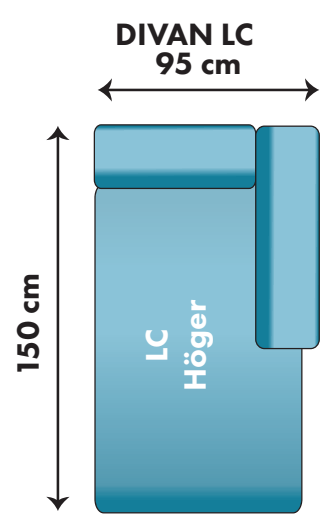

Kombinationsmöjligheter och priser inkl.moms.  
Vänster/höger räknas alltid när man betraktar soffan framifrån, med ansiktet vänt mot soffan.

**ZOFFAN**  
SKÖNA MÖBLER TILL HÄRLIGA PRISER

**1-SITS**  
60/75 cm

98 cm

SITTDJUP 59 cm

43 cm

87 cm

**PALL**

90/120/150/180 cm

förvaring +900:-

3700:-/4600:-/5000:-/5900:-

**RUND PALL**

Diameter 90 cm

3700:-

10100:-

10100:-

8800:-

8800:-

9000:-

24800:-

26000:-

27400:-

28600:-

24400:-

23200:-

18800:-

17600:-