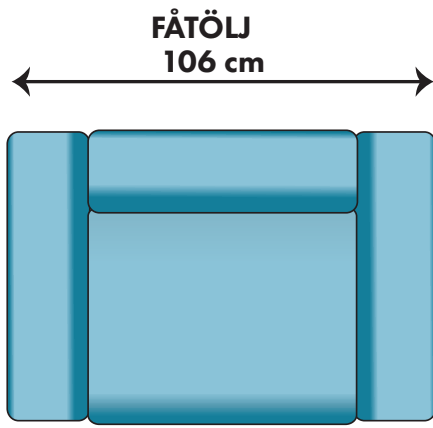

7200:-

10400:-

11600:-

26100:-