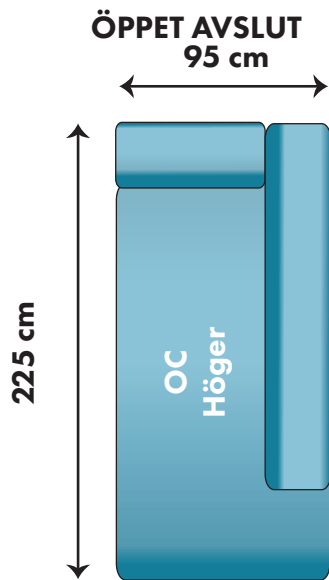

Kombinationsmöjligheter och priser inkl.moms.  
Vänster/höger räknas alltid när man betraktar soffan framifrån, med ansiktet vänt mot soffan.

**ZOFFAN**  
SKÖNA MÖBLER TILL HÄRLIGA PRISER

**1-SITS**  
60/75 cm

98 cm

SITTDJUP 59 cm

43 cm

87 cm

**PALL**

90/120/150/180 cm

förvaring +900:-

3700:-/4600:-/5000:-/5900:-

**RUND PALL**

Diameter 90 cm

3700:-

10100:-

10100:-

8800:-

8800:-

9000:-