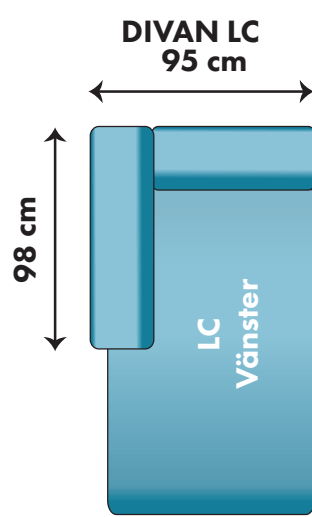

Kombinationsmöjligheter och priser inkl.moms.  
Vänster/höger räknas alltid när man betraktar soffan framifrån, med ansiktet vänt mot soffan.

**ZOFFAN**  
SKÖNA MÖBLER TILL HÄRLIGA PRISER

**1-SITS**  
60/75 cm

98 cm

SITTDJUP 59 cm

43 cm

87 cm

**PALL**

90/120/150/180 cm

förvaring +900:-

3700:-/4600:-/5000:-/5900:-

**RUND PALL**

Diameter 90 cm

3700:-

10100:-

10100:-

8800:-

8800:-

9000:-

24800:-

26000:-

27400:-

28600:-

24400:-

23200:-

18800:-

17600:-