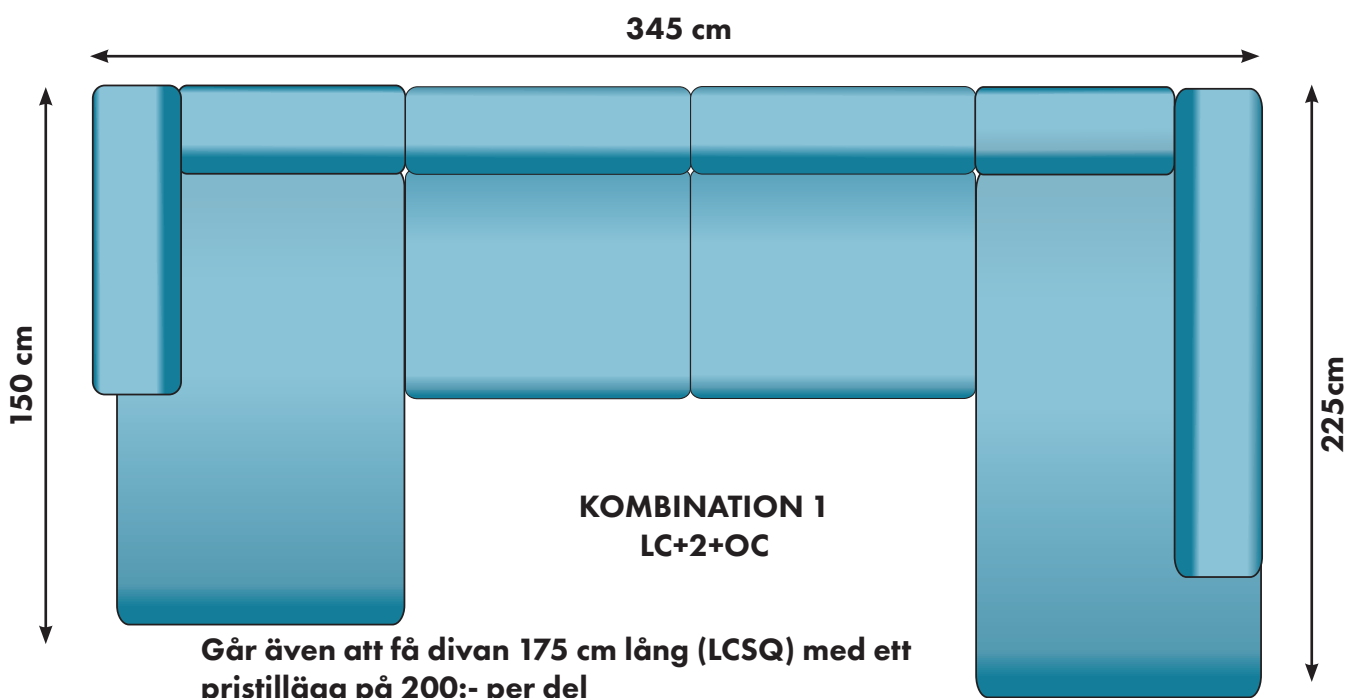

7200:-

10400:-

11600:-

26100:-