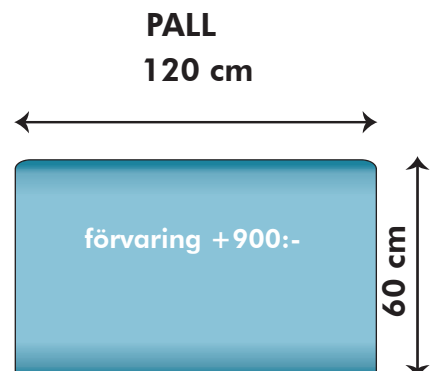

180 cm

7800:- / 8000:- HB

OBS! Jämför inte soffornas storlek i förhållande till bilderna utan läs måtten.

5300:- / 5400:- HB

7400:- / 7500:- HB

7600:- / 7700:- HB

2600:-

3400:-

3500:-

26000:- / 26400:- HB

27500:- / 28000:- HB

Kombination 3
380 cm

Kombination 4
310 cm

Kombination 5
370 cm

KOMBINATION 6

D+2