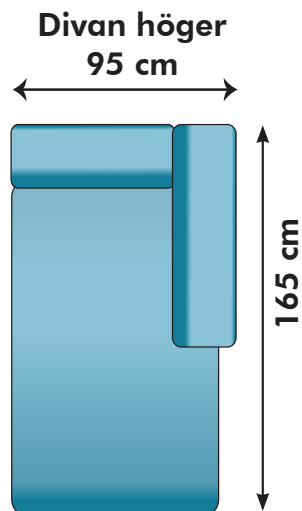

Kombinationsmöjligheter och priser inkl.moms. Vänster/Höger räknas alltid när man betraktar soffan framifrån, med ansiktet vänt mot soffan. Alla sektioner med armstöd liksom divaner kan spegelvändas. HB=high back. HB= 94 cm, Låg= 84 cm

180 cm

7800:- / 8000:- HB

OBS! Jämför inte soffornas storlek i förhållande till bilderna utan läs måtten.

5300:- / 5400:- HB

7400:- / 7500:- HB

7600:- / 7700:- HB

2600:-

3400:-

3500:-

26000:- / 26400:- HB

27500:- / 28000:- HB

Kombination 3
380 cm

Kombination 4
310 cm

Kombination 5
370 cm

KOMBINATION 6

D+2

305 cm

23100:- / 23600:- HB