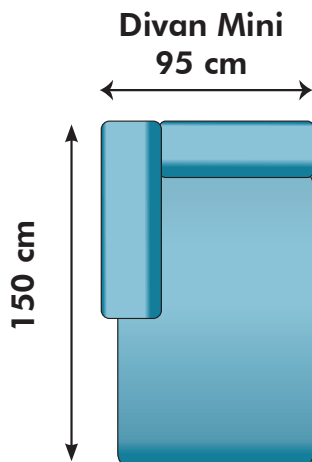

Kombinationsmöjligheter och priser inkl.moms. Vänster/Höger räknas alltid när man betraktar soffan framifrån, med ansiktet vänt mot soffan. Alla sektioner med armstöd liksom divaner kan spegelvändas. HB=high back. HB= 94 cm, Låg= 84 cm

180 cm

7800:- / 8000:- HB

OBS! Jämför inte soffornas storlek i förhållande till bilderna utan läs måtten.

5300:- / 5400:- HB

7400:- / 7500:- HB

7600:- / 7700:- HB

2600:-

3400:-

3500:-

26000:- / 26400:- HB

27500:- / 28000:- HB

Kombination 3
380 cm

Kombination 4
310 cm

Kombination 5
370 cm

KOMBINATION 6

D+2

305 cm

23100:- / 23600:- HB