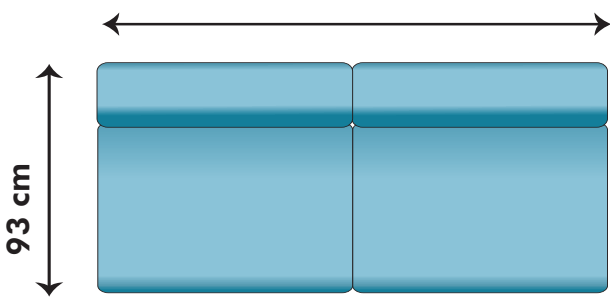

Kombinationsmöjligheter och priser inkl.moms. Vänster/Höger räknas alltid när man betraktar soffan framifrån, med ansiktet vänt mot soffan. Alla sektioner med armstöd liksom divaner kan spegelvändas. HB=high back. HB= 94 cm, Låg= 84 cm

1-sits soffdel

60 cm

3200:- / 3300:- HB

LS loveseat soffdel

90 cm

3900:- / 4000:- HB

Armstöd

20 cm

1700:- styck

2-sits soffdel

120 cm

5700:- / 5800:- HB

3-sits soffdel

180 cm

7200:- / 7400:- HB

3LC (long cushion 3-sits med två 90 cm dynor i sits & rygg)