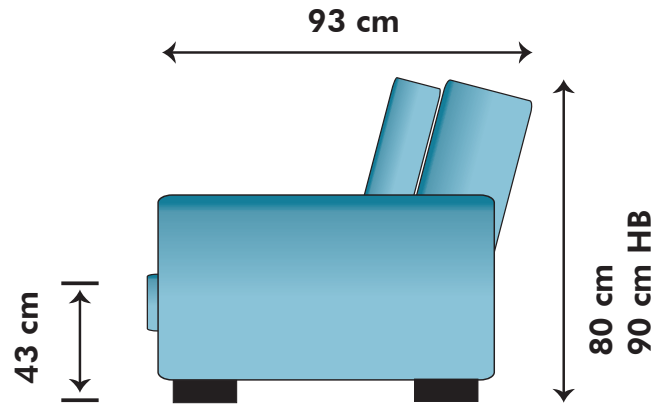

180 cm

7800:- / 8000:- HB

OBS! Jämför inte soffornas storlek i förhållande till bilderna utan läs måtten.

5300:- / 5400:- HB

7400:- / 7500:- HB

7600:- / 7700:- HB

2600:-

3400:-

3500:-

26000:- / 26400:- HB

27500:- / 28000:- HB

Kombination 3
380 cm

Kombination 4
310 cm

Kombination 5
370 cm

KOMBINATION 6

D+2