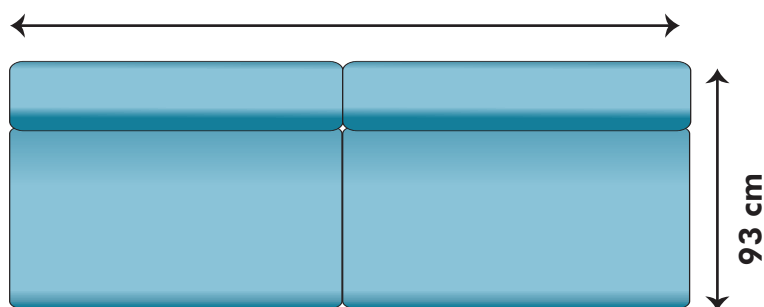

1700:- styck

2-sits soffdel

120 cm

5700:- / 5800:- HB

3-sits soffdel

180 cm

7200:- / 7400:- HB

3LC (long cushion 3-sits med två 90 cm dynor i sits & rygg)

180 cm

7800:- / 8000:- HB

OBS! Jämför inte soffornas storlek i förhållande till bilderna utan läs måtten.

5300:- / 5400:- HB

7400:- / 7500:- HB

7600:- / 7700:- HB

2600:-

3400:-