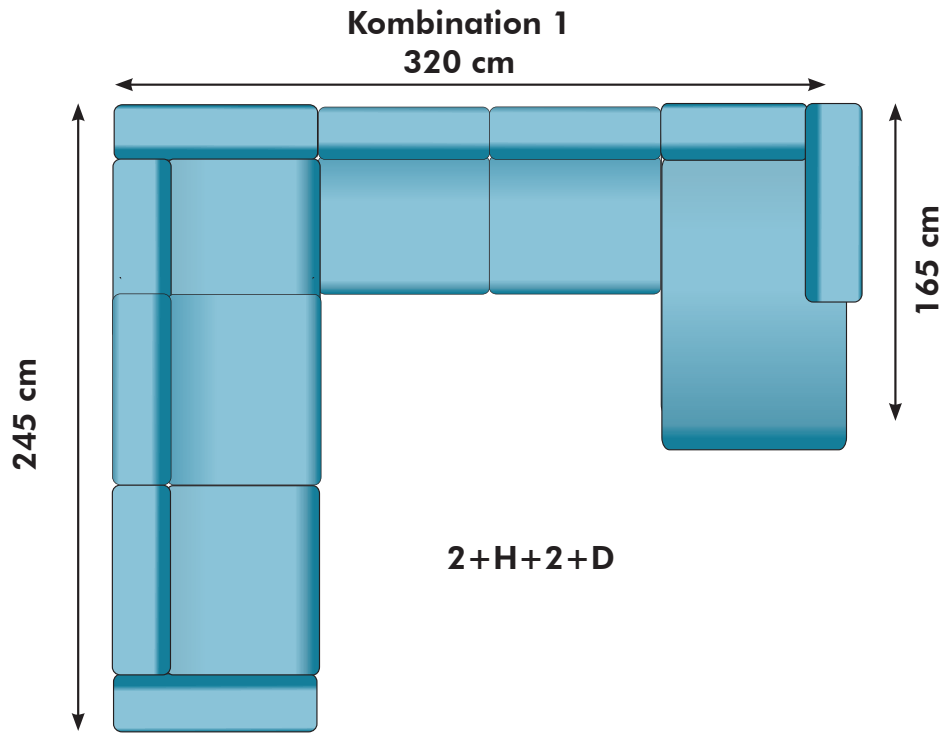

Kombinationsmöjligheter och priser inkl.moms. Vänster/Höger räknas alltid när man betraktar soffan framifrån, med ansiktet vänt mot soffan. Alla sektioner med armstöd liksom divaner kan spegelvändas. HB=high back. HB= 94 cm, Låg= 84 cm

180 cm

7800:- / 8000:- HB

OBS! Jämför inte soffornas storlek i förhållande till bilderna utan läs måtten.

5300:- / 5400:- HB

7400:- / 7500:- HB

7600:- / 7700:- HB

2600:-

3400:-

3500:-

26000:- / 26400:- HB

27500:- / 28000:- HB

Kombination 3
380 cm

Kombination 4
310 cm

Kombination 5
370 cm

KOMBINATION 6

D+2

305 cm

23100:- / 23600:- HB