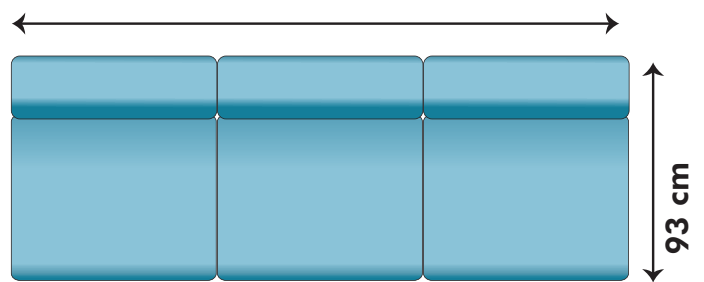

1700:- styck

2-sits soffdel

120 cm

5700:- / 5800:- HB

3-sits soffdel

180 cm

7200:- / 7400:- HB

3LC (long cushion 3-sits med två 90 cm dynor i sits & rygg)

180 cm

7800:- / 8000:- HB

OBS! Jämför inte soffornas storlek i förhållande till bilderna utan läs måtten.

5300:- / 5400:- HB

7400:- / 7500:- HB

7600:- / 7700:- HB

2600:-

3400:-