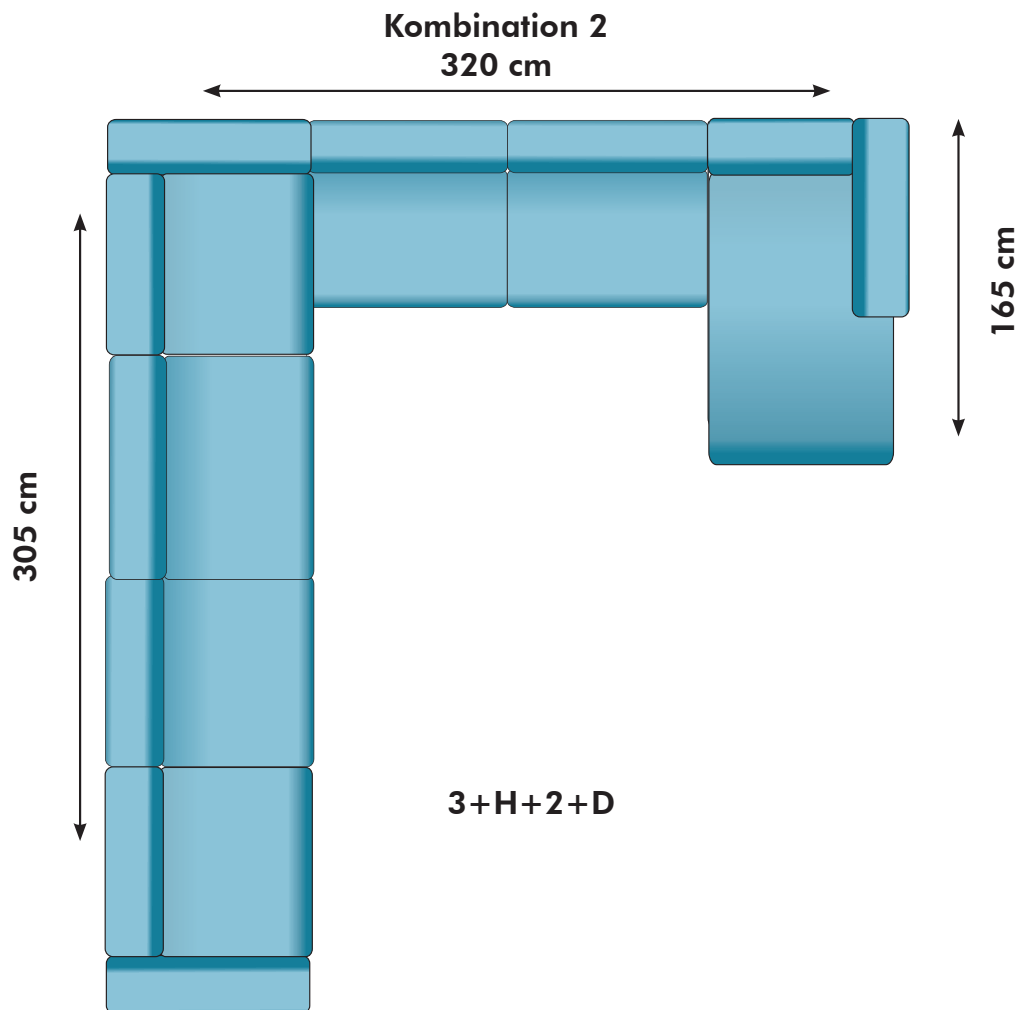

Kombinationsmöjligheter och priser inkl.moms. Vänster/Höger räknas alltid när man betraktar soffan framifrån, med ansiktet vänt mot soffan. Alla sektioner med armstöd liksom divaner kan spegelvändas. HB=high back. HB= 94 cm, Låg= 84 cm

180 cm

7800:- / 8000:- HB

OBS! Jämför inte soffornas storlek i förhållande till bilderna utan läs måtten.

5300:- / 5400:- HB

7400:- / 7500:- HB

7600:- / 7700:- HB

2600:-

3400:-

3500:-

26000:- / 26400:- HB

27500:- / 28000:- HB

Kombination 3
380 cm

Kombination 4
310 cm

Kombination 5
370 cm

KOMBINATION 6

D+2

305 cm

23100:- / 23600:- HB