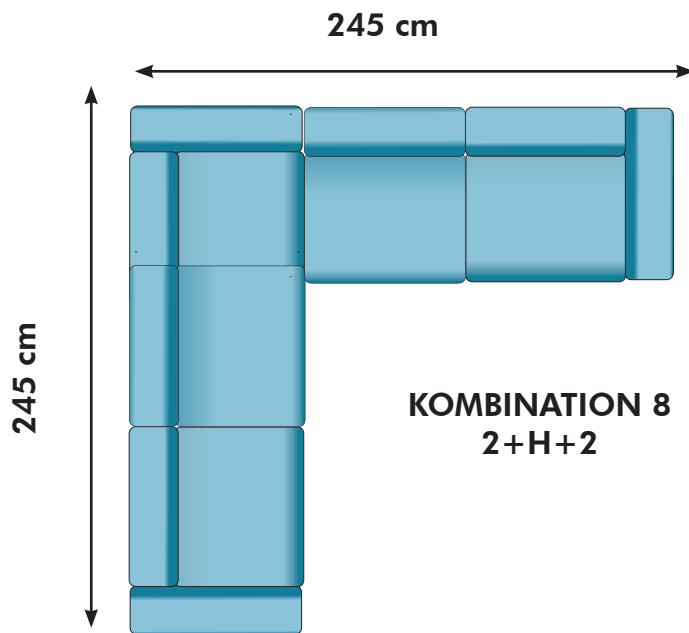

Kombinationsmöjligheter och priser inkl.moms. Vänster/Höger räknas alltid när man betraktar soffan framifrån, med ansiktet vänt mot soffan. Alla sektioner med armstöd liksom divaner kan spegelvändas. HB=high back. HB= 94 cm, Låg= 84 cm

3500:-

26000:- / 26400:- HB

27500:- / 28000:- HB

Kombination 3
380 cm

Kombination 4
310 cm

Kombination 5
370 cm

KOMBINATION 6

D+2

235 cm

15000:- / 15200:- HB

KOMBINATION 7

D+3LC

295 cm

17100:- / 17400 :- HB

20100:- / 20400:-HB

KOMBINATION 9
3+H+3

305 cm

23100:- / 23600:- HB