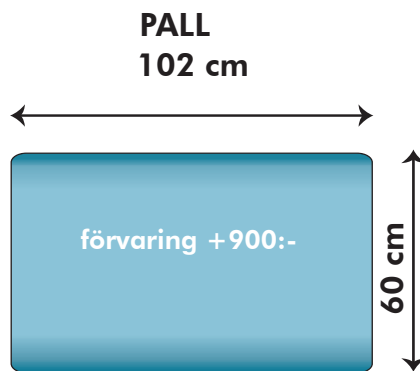

180 cm

7800:- / 8000:- HB

OBS! Jämför inte soffornas storlek i förhållande till bilderna utan läs måtten.

5300:- / 5400:- HB

7400:- / 7500:- HB

7600:- / 7700:- HB

2600:-

3400:-

3500:-

26000:- / 26400:- HB

27500:- / 28000:- HB

Kombination 3
380 cm

Kombination 4
310 cm

Kombination 5
370 cm

KOMBINATION 6

D+2