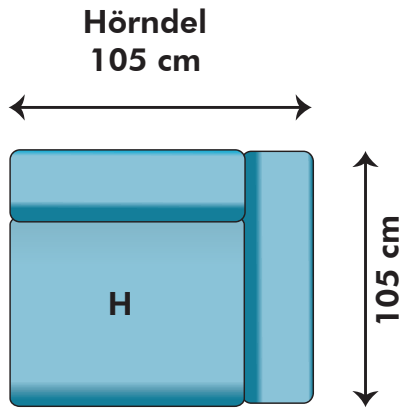

Kombinationsmöjligheter och priser inkl.moms. Vänster/Höger räknas alltid när man betraktar soffan framifrån, med ansiktet vänt mot soffan. Alla sektioner med armstöd liksom divaner kan spegelvändas. HB=high back. HB= 94 cm, Låg= 84 cm

1700:- styck

2-sits soffdel

120 cm

5700:- / 5800:- HB

3-sits soffdel

180 cm

7200:- / 7400:- HB

3LC (long cushion 3-sits med två 90 cm dynor i sits & rygg)

180 cm

7800:- / 8000:- HB

OBS! Jämför inte soffornas storlek i förhållande till bilderna utan läs måtten.

5300:- / 5400:- HB

7400:- / 7500:- HB

7600:- / 7700:- HB

2600:-

3400:-

305 cm

23100:- / 23600:- HB