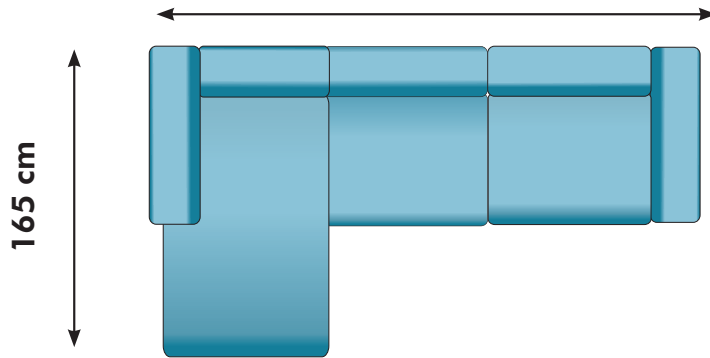

180 cm

7800:- / 8000:- HB

OBS! Jämför inte soffornas storlek i förhållande till bilderna utan läs måtten.

5300:- / 5400:- HB

7400:- / 7500:- HB

7600:- / 7700:- HB

2600:-

3400:-

3500:-

26000:- / 26400:- HB

27500:- / 28000:- HB

Kombination 3
380 cm

Kombination 4
310 cm

Kombination 5
370 cm

KOMBINATION 6

D+2

235 cm

15000:- / 15200:- HB

KOMBINATION 7

D+3LC

295 cm

17100:- / 17400 :- HB

20100:- / 20400:-HB

KOMBINATION 9
3+H+3