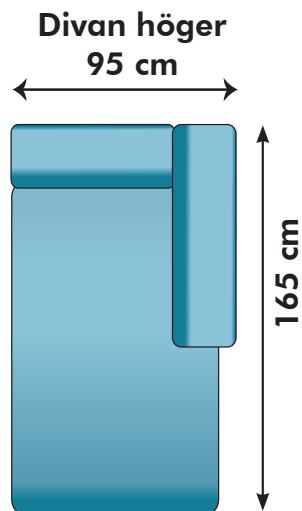

Kombinationsmöjligheter och priser inkl.moms. Vänster/Höger räknas alltid när man betraktar soffan framifrån, med ansiktet vänt mot soffan. Alla sektioner med armstöd liksom divaner kan spegelvändas. HB=high back. HB= 94 cm, Låg= 84 cm

120 cm

5400:- / 5500:- HB

3-sits soffdel

180 cm

6900:- / 7000:- HB

3LC (long cushion 3-sits med två 90 cm dynor i sits & rygg)

180 cm

7400:- / 7600:- HB

OBS! Jämför inte soffornas storlek i förhållande till bilderna utan läs måtten.

5000:- / 5100:- HB

7000:- / 7200:- HB

7200:- / 7300:- HB

2600:-

3200:-

3300:-

24600:- / 25000:- HB

26100:- / 26500:- HB

Kombination 3
380 cm

Kombination 4
310 cm

Kombination 5
370 cm

KOMBINATION 6

D+2

235 cm

14200:- / 14400:- HB