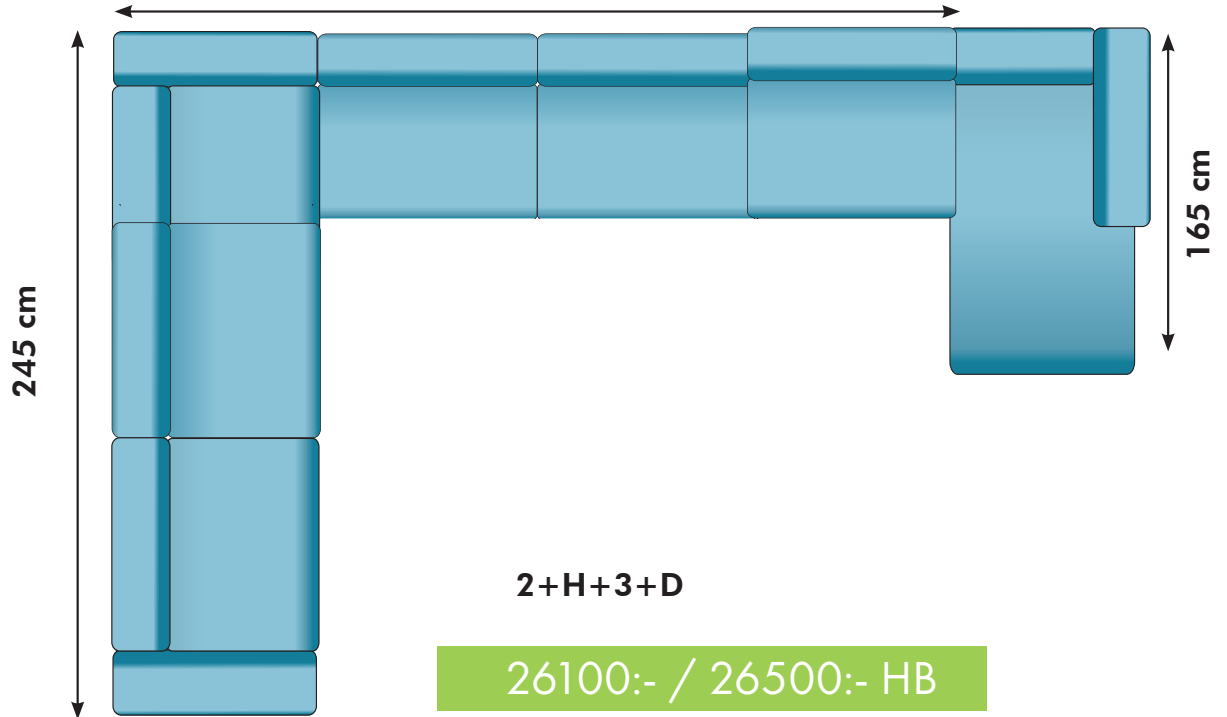

OBS! Jämför inte soffornas storlek i förhållande till bilderna utan läs måtten.

5000:- / 5100:- HB

7000:- / 7200:- HB

7200:- / 7300:- HB

2600:-

3200:-

3300:-

24600:- / 25000:- HB

26100:- / 26500:- HB

Kombination 3
380 cm

Kombination 4
310 cm

Kombination 5
370 cm

KOMBINATION 6

D+2

235 cm

14200:- / 14400:- HB