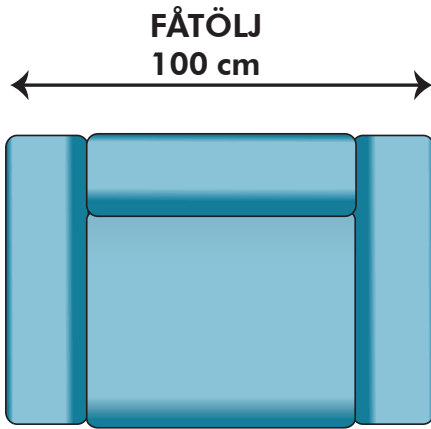

Kombinationsmöjligheter och priser inkl.moms. Vänster/Höger räknas alltid när man betraktar soffan framifrån, med ansiktet vänt mot soffan. Alla sektioner med armstöd liksom divaner kan spegelvändas. HB=high back. HB= 94 cm, Låg= 84 cm

5700:- / 5800:- HB

8200:- / 8300:- HB

Fåtölj LS, loveseat, extra bred sittdyna 90 cm
130 cm

6900:- / 7000:- HB

3-sits SOFFA
220 cm

10200:- / 10300:- HB

1-sits soffdel

60 cm