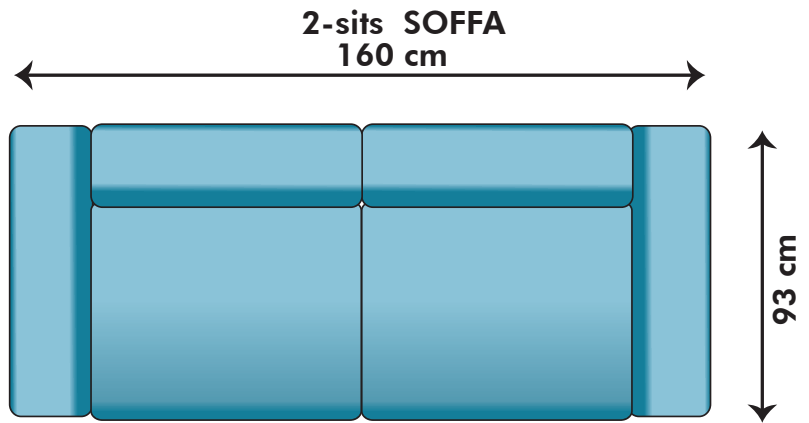

Kombinationsmöjligheter och priser inkl.moms. Vänster/Höger räknas alltid när man betraktar soffan framifrån, med ansiktet vänt mot soffan. Alla sektioner med armstöd liksom divaner kan spegelvändas. HB=high back. HB= 94 cm, Låg= 84 cm

5700:- / 5800:- HB

8200:- / 8300:- HB

Fåtölj LS, loveseat, extra bred sittdyna 90 cm
130 cm

6900:- / 7000:- HB

3-sits SOFFA
220 cm

10200:- / 10300:- HB

1-sits soffdel

60 cm

120 cm

5400:- / 5500:- HB

3-sits soffdel

180 cm

6900:- / 7000:- HB

3LC (long cushion 3-sits med två 90 cm dynor i sits & rygg)

180 cm

7400:- / 7600:- HB

26100:- / 26500:- HB

Kombination 3
380 cm

Kombination 4
310 cm

Kombination 5
370 cm

KOMBINATION 6

D+2

235 cm

14200:- / 14400:- HB