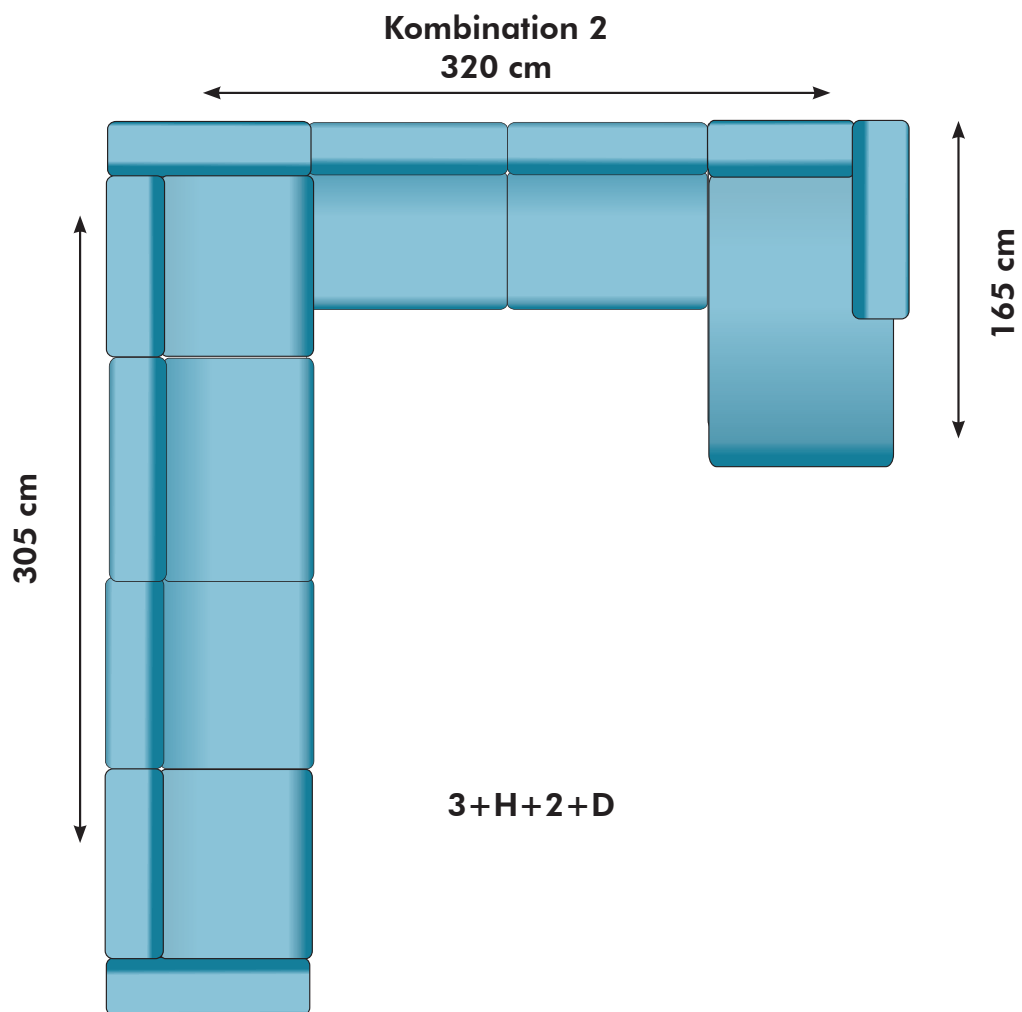

Kombinationsmöjligheter och priser inkl.moms. Vänster/Höger räknas alltid när man betraktar soffan framifrån, med ansiktet vänt mot soffan. Alla sektioner med armstöd liksom divaner kan spegelvändas. HB=high back. HB= 94 cm, Låg= 84 cm

OBS! Jämför inte soffornas storlek i förhållande till bilderna utan läs måtten.

5000:- / 5100:- HB

7000:- / 7200:- HB

7200:- / 7300:- HB

2600:-

3200:-

3300:-

24600:- / 25000:- HB

26100:- / 26500:- HB

Kombination 3
380 cm

Kombination 4
310 cm

Kombination 5
370 cm

KOMBINATION 6

D+2

235 cm

14200:- / 14400:- HB