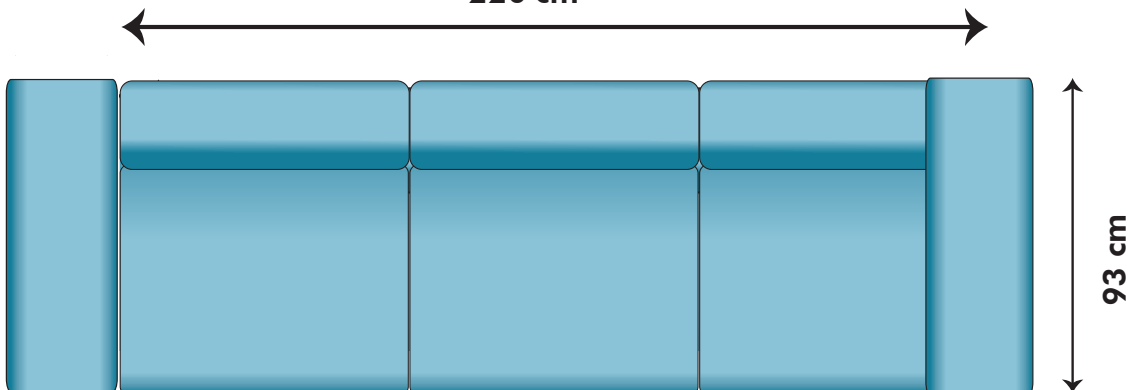

Kombinationsmöjligheter och priser inkl.moms. Vänster/Höger räknas alltid när man betraktar soffan framifrån, med ansiktet vänt mot soffan. Alla sektioner med armstöd liksom divaner kan spegelvändas. HB=high back. HB= 94 cm, Låg= 84 cm

5700:- / 5800:- HB

8200:- / 8300:- HB

Fåtölj LS, loveseat, extra bred sittdyna 90 cm
130 cm

6900:- / 7000:- HB

3-sits SOFFA
220 cm

10200:- / 10300:- HB

1-sits soffdel

60 cm

3000:- / 3100:- HB

LS loveseat soffdel

90 cm

3700:- / 3800:- HB

Armstöd

20 cm

1600:- styck

2-sits soffdel

120 cm

5400:- / 5500:- HB

3-sits soffdel

180 cm

6900:- / 7000:- HB

3LC (long cushion 3-sits med två 90 cm dynor i sits & rygg)

180 cm

7400:- / 7600:- HB