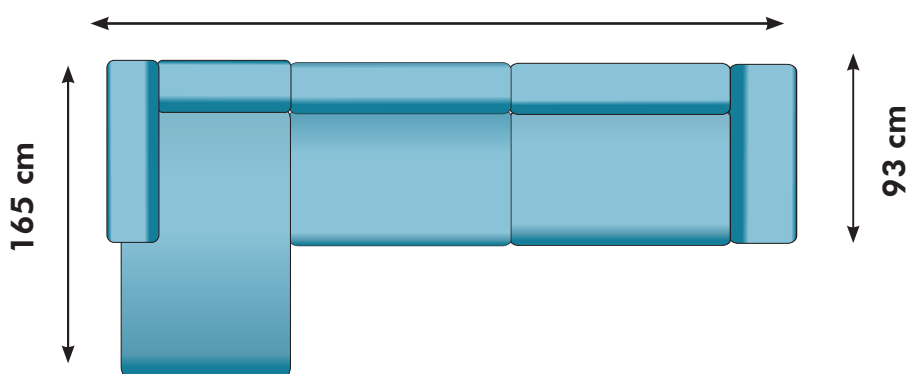

OBS! Jämför inte soffornas storlek i förhållande till bilderna utan läs måtten.

5000:- / 5100:- HB

7000:- / 7200:- HB

7200:- / 7300:- HB

2600:-

3200:-

3300:-

24600:- / 25000:- HB

26100:- / 26500:- HB

Kombination 3
380 cm

Kombination 4
310 cm

Kombination 5
370 cm

KOMBINATION 6

D+2

235 cm

14200:- / 14400:- HB

KOMBINATION 7

D+3LC

295 cm

16200:- / 16500 :- HB

19000:- / 19300 :-HB

KOMBINATION 9

3+H+3

305 cm