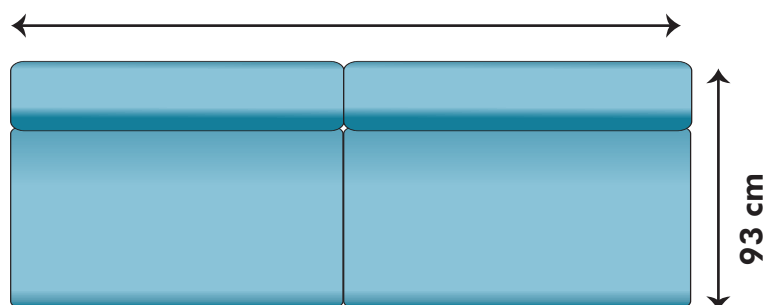

120 cm

5400:- / 5500:- HB

3-sits soffdel

180 cm

6900:- / 7000:- HB

3LC (long cushion 3-sits med två 90 cm dynor i sits & rygg)

180 cm

7400:- / 7600:- HB

OBS! Jämför inte soffornas storlek i förhållande till bilderna utan läs måtten.

5000:- / 5100:- HB

7000:- / 7200:- HB

7200:- / 7300:- HB

2600:-

3200:-

3300:-

24600:- / 25000:- HB