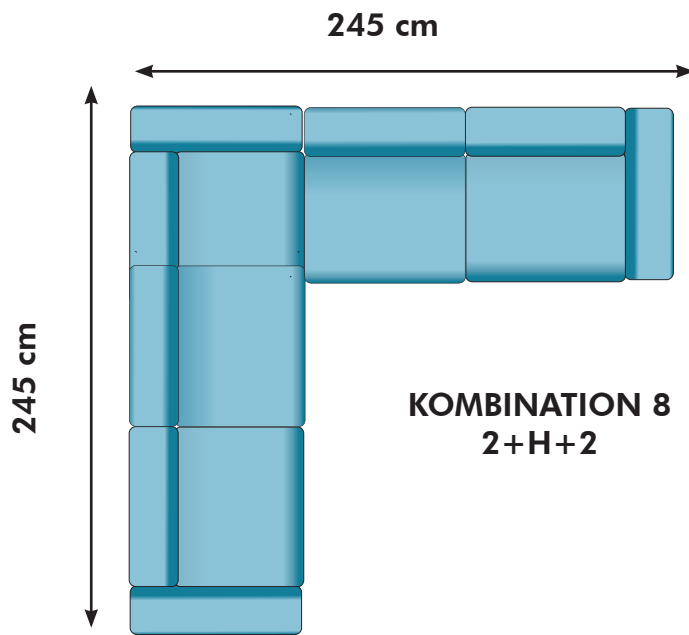

Kombinationsmöjligheter och priser inkl.moms. Vänster/Höger räknas alltid när man betraktar soffan framifrån, med ansiktet vänt mot soffan. Alla sektioner med armstöd liksom divaner kan spegelvändas. HB=high back. HB= 94 cm, Låg= 84 cm

OBS! Jämför inte soffornas storlek i förhållande till bilderna utan läs måtten.

5000:- / 5100:- HB

7000:- / 7200:- HB

7200:- / 7300:- HB

2600:-

3200:-

3300:-

24600:- / 25000:- HB

26100:- / 26500:- HB

Kombination 3
380 cm

Kombination 4
310 cm

Kombination 5
370 cm

KOMBINATION 6

D+2

235 cm

14200:- / 14400:- HB

KOMBINATION 7

D+3LC

295 cm

16200:- / 16500 :- HB

19000:- / 19300 :-HB

KOMBINATION 9

3+H+3

305 cm