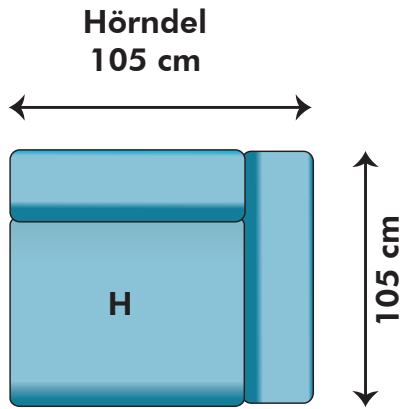

Kombinationsmöjligheter och priser inkl.moms. Vänster/Höger räknas alltid när man betraktar soffan framifrån, med ansiktet vänt mot soffan. Alla sektioner med armstöd liksom divaner kan spegelvändas. HB=high back. HB= 94 cm, Låg= 84 cm

120 cm

5400:- / 5500:- HB

3-sits soffdel

180 cm

6900:- / 7000:- HB

3LC (long cushion 3-sits med två 90 cm dynor i sits & rygg)

180 cm

7400:- / 7600:- HB

OBS! Jämför inte soffornas storlek i förhållande till bilderna utan läs måtten.

5000:- / 5100:- HB

7000:- / 7200:- HB

7200:- / 7300:- HB

2600:-

3200:-

3300:-

24600:- / 25000:- HB

26100:- / 26500:- HB

Kombination 3
380 cm

Kombination 4
310 cm

Kombination 5
370 cm

KOMBINATION 6

D+2

235 cm

14200:- / 14400:- HB