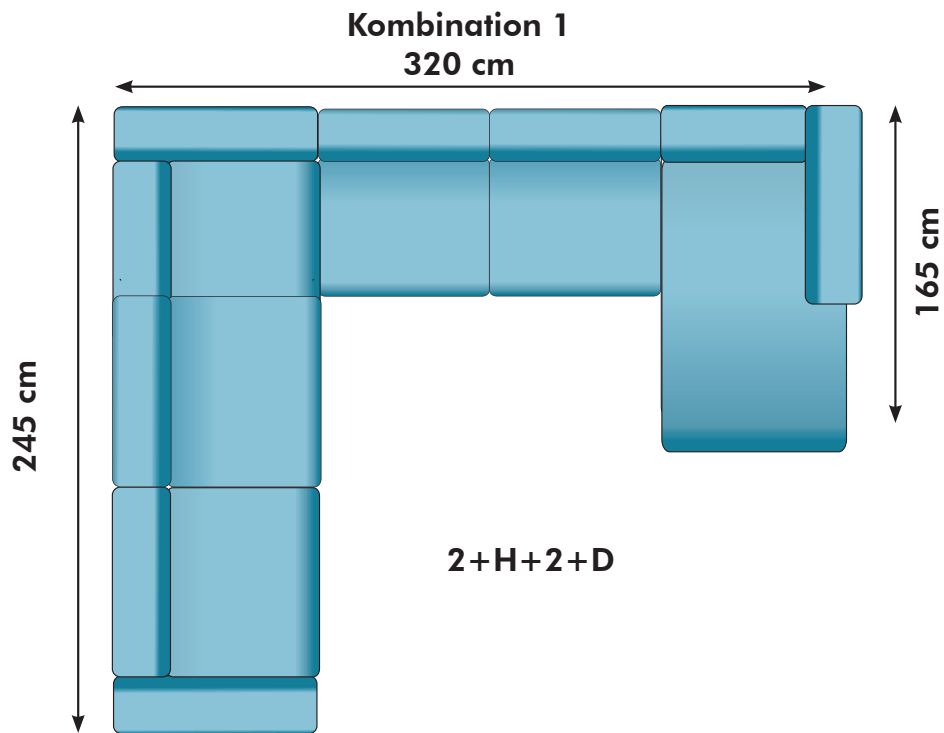

Kombinationsmöjligheter och priser inkl.moms. Vänster/Höger räknas alltid när man betraktar soffan framifrån, med ansiktet vänt mot soffan. Alla sektioner med armstöd liksom divaner kan spegelvändas. HB=high back. HB= 94 cm, Låg= 84 cm

OBS! Jämför inte soffornas storlek i förhållande till bilderna utan läs måtten.

5000:- / 5100:- HB

7000:- / 7200:- HB

7200:- / 7300:- HB

2600:-

3200:-

3300:-

24600:- / 25000:- HB

26100:- / 26500:- HB

Kombination 3
380 cm

Kombination 4
310 cm

Kombination 5
370 cm

KOMBINATION 6

D+2

235 cm

14200:- / 14400:- HB