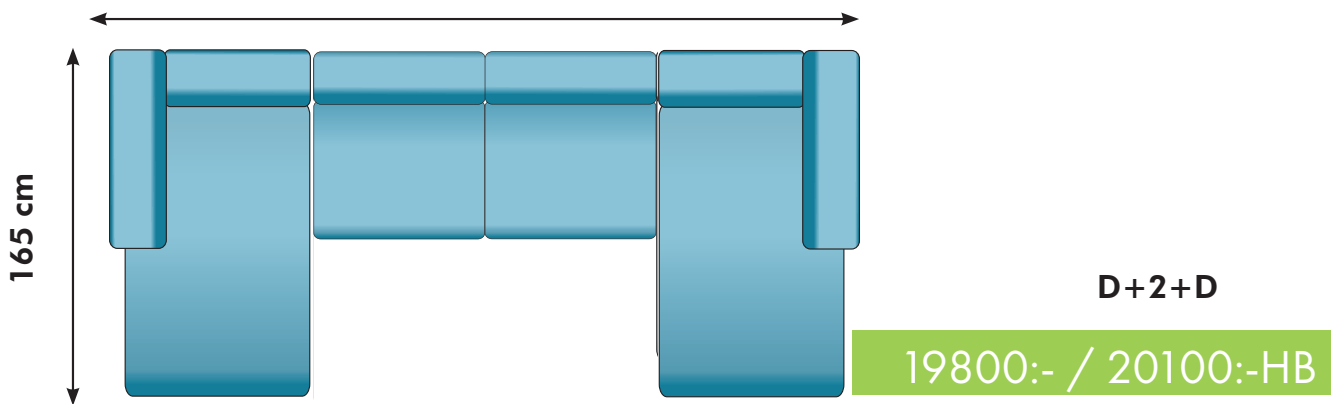

OBS! Jämför inte soffornas storlek i förhållande till bilderna utan läs måtten.

5000:- / 5100:- HB

7000:- / 7200:- HB

7200:- / 7300:- HB

2600:-

3200:-

3300:-

24600:- / 25000:- HB

26100:- / 26500:- HB

Kombination 3
380 cm

Kombination 4
310 cm

Kombination 5
370 cm

KOMBINATION 6

D+2

235 cm

14200:- / 14400:- HB