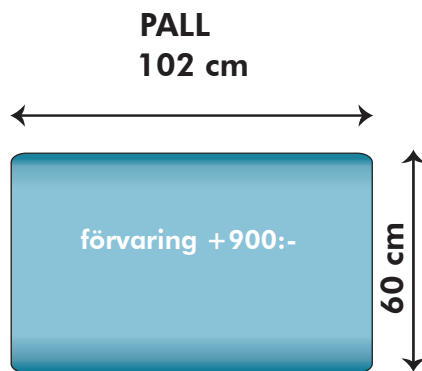

OBS! Jämför inte soffornas storlek i förhållande till bilderna utan läs måtten.

5000:- / 5100:- HB

7000:- / 7200:- HB

7200:- / 7300:- HB

2600:-

3200:-

3300:-

24600:- / 25000:- HB

26100:- / 26500:- HB

Kombination 3
380 cm

Kombination 4
310 cm

Kombination 5
370 cm

KOMBINATION 6

D+2

235 cm

14200:- / 14400:- HB