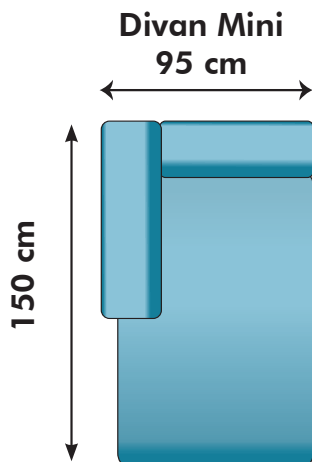

Kombinationsmöjligheter och priser inkl.moms. Vänster/Höger räknas alltid när man betraktar soffan framifrån, med ansiktet vänt mot soffan. Alla sektioner med armstöd liksom divaner kan spegelvändas. HB=high back. HB= 94 cm, Låg= 84 cm

120 cm

5400:- / 5500:- HB

3-sits soffdel

180 cm

6900:- / 7000:- HB

3LC (long cushion 3-sits med två 90 cm dynor i sits & rygg)

180 cm

7400:- / 7600:- HB

OBS! Jämför inte soffornas storlek i förhållande till bilderna utan läs måtten.

5000:- / 5100:- HB

7000:- / 7200:- HB

7200:- / 7300:- HB

2600:-

3200:-

3300:-

24600:- / 25000:- HB

26100:- / 26500:- HB

Kombination 3
380 cm

Kombination 4
310 cm

Kombination 5
370 cm

KOMBINATION 6

D+2

235 cm

14200:- / 14400:- HB