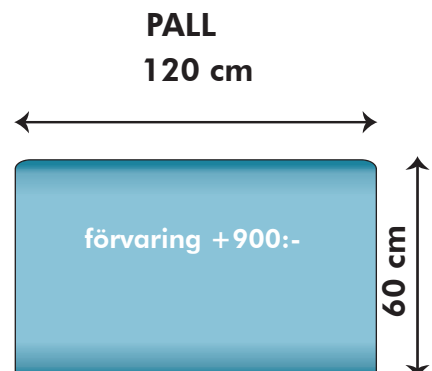

OBS! Jämför inte soffornas storlek i förhållande till bilderna utan läs måtten.

5000:- / 5100:- HB

7000:- / 7200:- HB

7200:- / 7300:- HB

2600:-

3200:-

3300:-

24600:- / 25000:- HB

26100:- / 26500:- HB

Kombination 3
380 cm

Kombination 4
310 cm

Kombination 5
370 cm

KOMBINATION 6

D+2

235 cm

14200:- / 14400:- HB