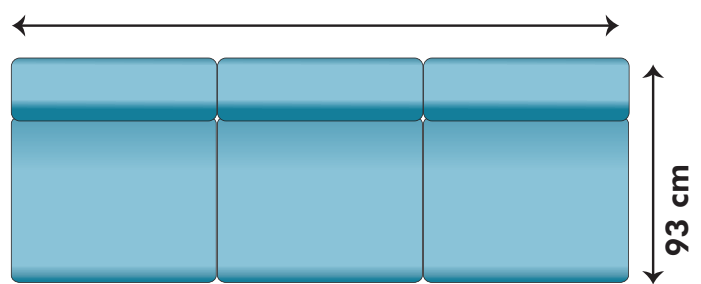

Kombinationsmöjligheter och priser inkl.moms. Vänster/Höger räknas alltid när man betraktar soffan framifrån, med ansiktet vänt mot soffan. Alla sektioner med armstöd liksom divaner kan spegelvändas. HB=high back. HB= 94 cm, Låg= 84 cm

3000:- / 3100:- HB

LS loveseat soffdel

90 cm

3700:- / 3800:- HB

Armstöd

20 cm

1600:- styck

2-sits soffdel

120 cm

5400:- / 5500:- HB

3-sits soffdel

180 cm

6900:- / 7000:- HB

3LC (long cushion 3-sits med två 90 cm dynor i sits & rygg)

180 cm

7400:- / 7600:- HB