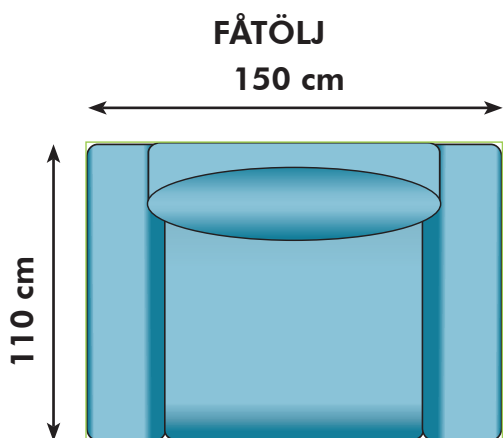

LA XL, FRISCO XL OAKLAND XL

REV 250113

Moduler, kombinationer och priser

Kombinationsmöjligheter soffa och priser inkl.moms.

Vänster/Höger räknas alltid när man betraktar soffan framifrån, med ansiktet vänt mot soffan. Alla sektioner med armstöd liksom divaner kan spegelvändas.

11800:-

4000:- (120x60 cm) 5300:- (120x86 cm) 6700:- (150x86 cm)

SOFFA 2+2 270 cm

20200:-

soffdel 1,5/2/3/4 100/120/150/180cm

7700/8400/9700/11900:-

ARMSTÖD

15 cm

1700:-

OBS! Jämför inte soffornas storlek i förhållande till bilderna utan läs måtten.

MÅTT

KOMBINATION 1, LC+2/LC+3/LC+4
260/290/320 cm

KOMBINATION 2, LC+2+2
380 cm

KOMBINATION 3, LC+2+2+LC

490 cm

KOMBINATION 4, 2+H+2

245 cm

KOMBINATION 5, 2+2+H+2
245 cm