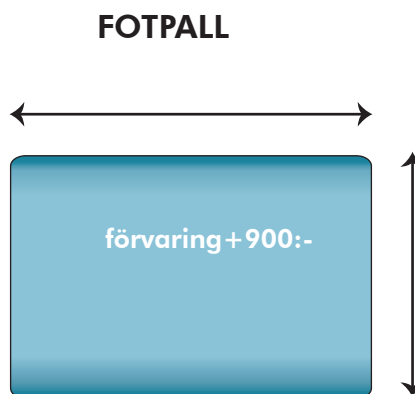

LA XL, FRISCO XL OAKLAND XL

REV 250113

Moduler, kombinationer och priser

Kombinationsmöjligheter soffa och priser inkl.moms.

Vänster/Höger räknas alltid när man betraktar soffan framifrån, med ansiktet vänt mot soffan. Alla sektioner med armstöd liksom divaner kan spegelvändas.

11800:-

4000:- (120x60 cm) 5300:- (120x86 cm) 6700:- (150x86 cm)

SOFFA 2+2 270 cm

20200:-

soffdel 1,5/2/3/4 100/120/150/180cm

7700/8400/9700/11900:-

ARMSTÖD

15 cm

1700:-

OBS! Jämför inte soffornas storlek i förhållande till bilderna utan läs måtten.

MÅTT

KOMBINATION 1, LC+2/LC+3/LC+4
260/290/320 cm

KOMBINATION 2, LC+2+2
380 cm

KOMBINATION 3, LC+2+2+LC

490 cm

KOMBINATION 4, 2+H+2