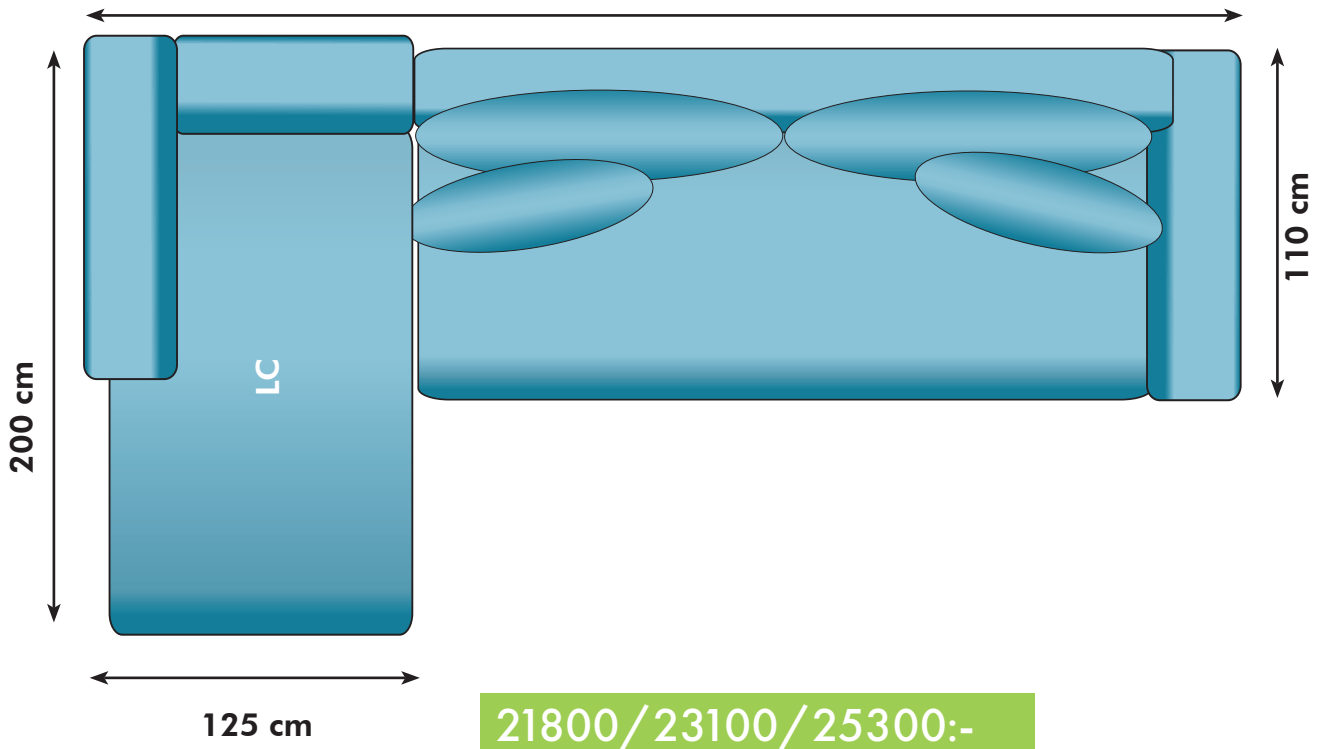

1700:-

OBS! Jämför inte soffornas storlek i förhållande till bilderna utan läs måtten.

MÅTT

KOMBINATION 1, LC+2/LC+3/LC+4
260/290/320 cm

KOMBINATION 2, LC+2+2
380 cm

KOMBINATION 3, LC+2+2+LC

490 cm

KOMBINATION 4, 2+H+2

245 cm

KOMBINATION 5, 2+2+H+2
245 cm