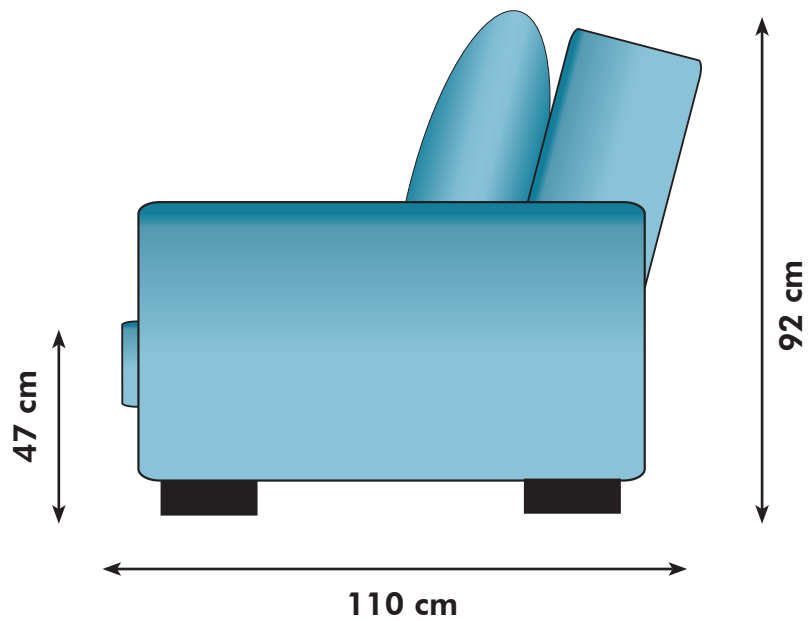

LA XL, FRISCO XL OAKLAND XL

REV 250113

Moduler, kombinationer och priser

Kombinationsmöjligheter soffa och priser inkl.moms.

Vänster/Höger räknas alltid när man betraktar soffan framifrån, med ansiktet vänt mot soffan. Alla sektioner med armstöd liksom divaner kan spegelvändas.

11800:-

4000:- (120x60 cm) 5300:- (120x86 cm) 6700:- (150x86 cm)

SOFFA 2+2 270 cm

20200:-

soffdel 1,5/2/3/4 100/120/150/180cm

7700/8400/9700/11900:-

ARMSTÖD

15 cm

1700:-

OBS! Jämför inte soffornas storlek i förhållande till bilderna utan läs måtten.

MÅTT

KOMBINATION 1, LC+2/LC+3/LC+4
260/290/320 cm

KOMBINATION 2, LC+2+2
380 cm

KOMBINATION 3, LC+2+2+LC

490 cm

KOMBINATION 4, 2+H+2

245 cm

KOMBINATION 5, 2+2+H+2
245 cm