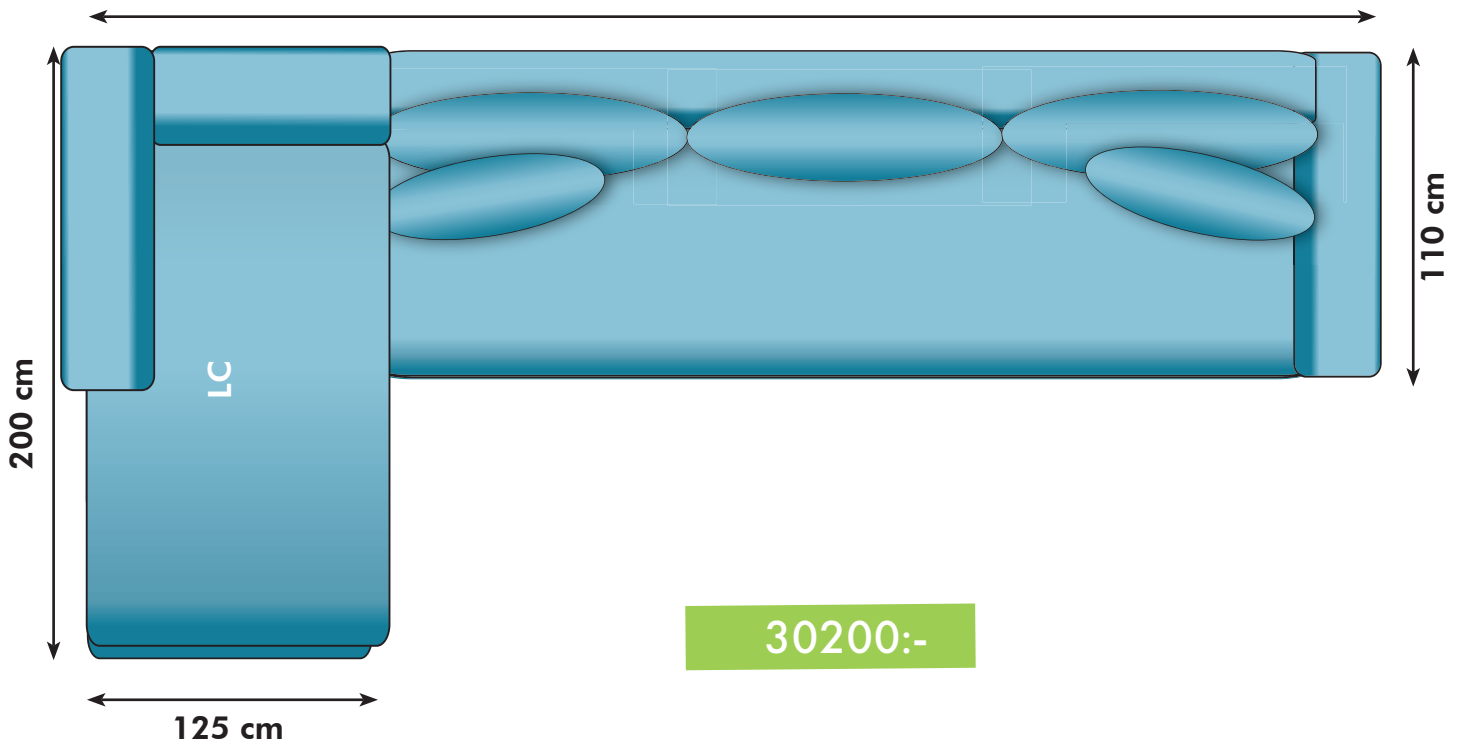

1700:-

OBS! Jämför inte soffornas storlek i förhållande till bilderna utan läs måtten.

MÅTT

KOMBINATION 1, LC+2/LC+3/LC+4
260/290/320 cm

KOMBINATION 2, LC+2+2
380 cm

KOMBINATION 3, LC+2+2+LC

490 cm

KOMBINATION 4, 2+H+2

245 cm

KOMBINATION 5, 2+2+H+2
245 cm