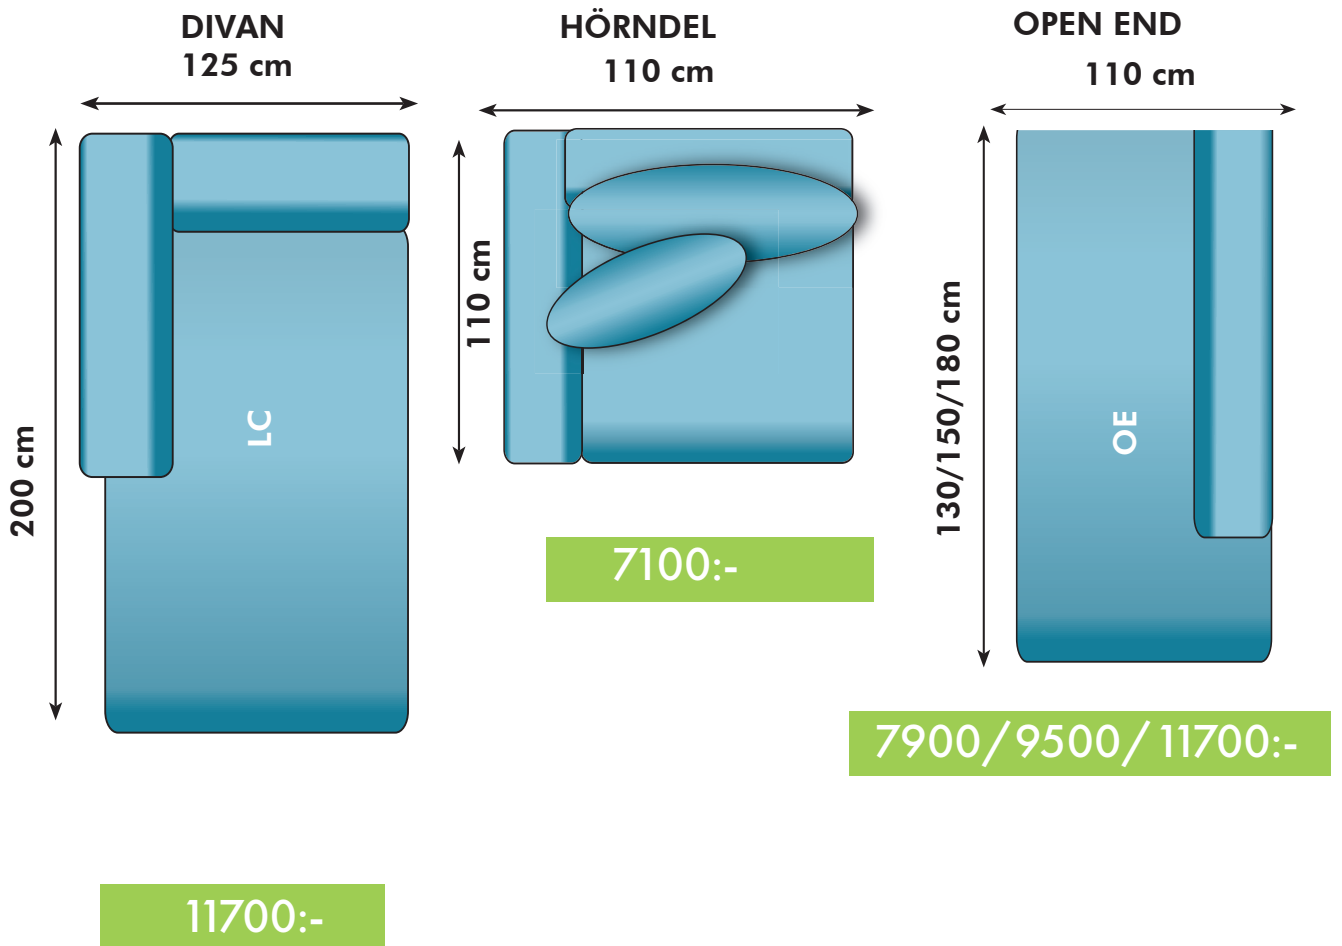

LA XL, FRISCO XL OAKLAND XL

REV 250113

Moduler, kombinationer och priser

Kombinationsmöjligheter soffa och priser inkl.moms.

Vänster/Höger räknas alltid när man betraktar soffan framifrån, med ansiktet vänt mot soffan. Alla sektioner med armstöd liksom divaner kan spegelvändas.

11800:-

4000:- (120x60 cm) 5300:- (120x86 cm) 6700:- (150x86 cm)

SOFFA 2+2 270 cm

20200:-

soffdel 1,5/2/3/4 100/120/150/180cm

7700/8400/9700/11900:-

ARMSTÖD

15 cm

1700:-

OBS! Jämför inte soffornas storlek i förhållande till bilderna utan läs måtten.

MÅTT

KOMBINATION 1, LC+2/LC+3/LC+4
260/290/320 cm

KOMBINATION 2, LC+2+2
380 cm

KOMBINATION 3, LC+2+2+LC

490 cm

KOMBINATION 4, 2+H+2

245 cm

KOMBINATION 5, 2+2+H+2
245 cm