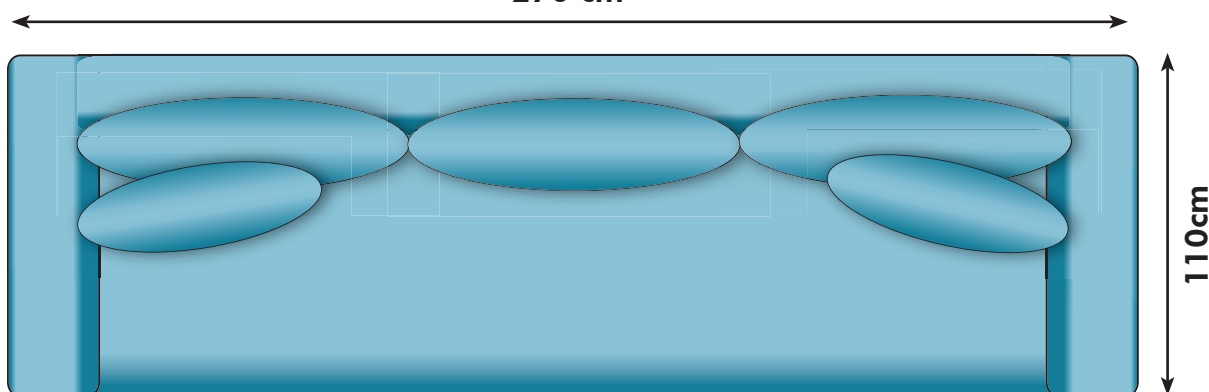

LA XL, FRISCO XL OAKLAND XL

REV 250113

Moduler, kombinationer och priser

Kombinationsmöjligheter soffa och priser inkl.moms.

Vänster/Höger räknas alltid när man betraktar soffan framifrån, med ansiktet vänt mot soffan. Alla sektioner med armstöd liksom divaner kan spegelvändas.

11800:-

4000:- (120x60 cm) 5300:- (120x86 cm) 6700:- (150x86 cm)

SOFFA 2+2 270 cm

20200:-

soffdel 1,5/2/3/4 100/120/150/180cm

7700/8400/9700/11900:-

ARMSTÖD

15 cm

1700:-

OBS! Jämför inte soffornas storlek i förhållande till bilderna utan läs måtten.

MÅTT

KOMBINATION 1, LC+2/LC+3/LC+4
260/290/320 cm

KOMBINATION 2, LC+2+2
380 cm

KOMBINATION 3, LC+2+2+LC

490 cm

KOMBINATION 4, 2+H+2

245 cm

KOMBINATION 5, 2+2+H+2
245 cm