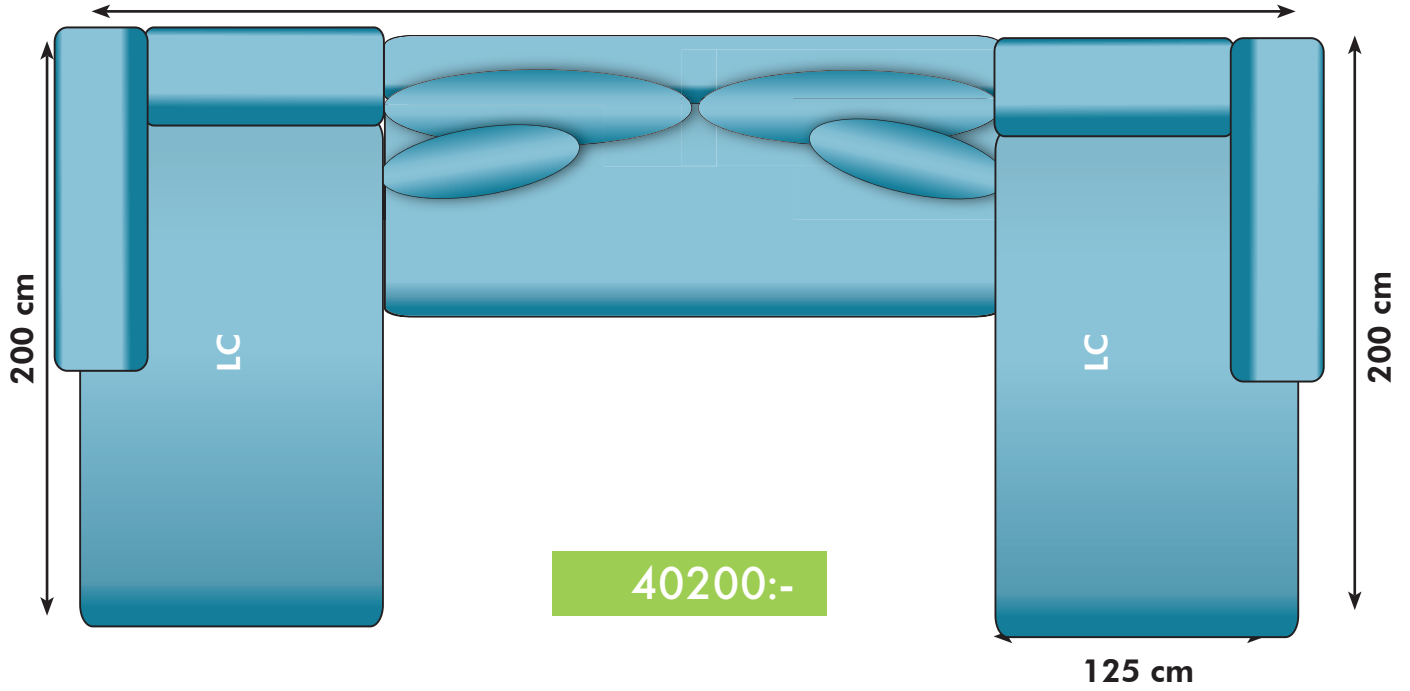

1700:-

OBS! Jämför inte soffornas storlek i förhållande till bilderna utan läs måtten.

MÅTT

KOMBINATION 1, LC+2/LC+3/LC+4
260/290/320 cm

KOMBINATION 2, LC+2+2
380 cm

KOMBINATION 3, LC+2+2+LC

490 cm

KOMBINATION 4, 2+H+2

245 cm

KOMBINATION 5, 2+2+H+2
245 cm