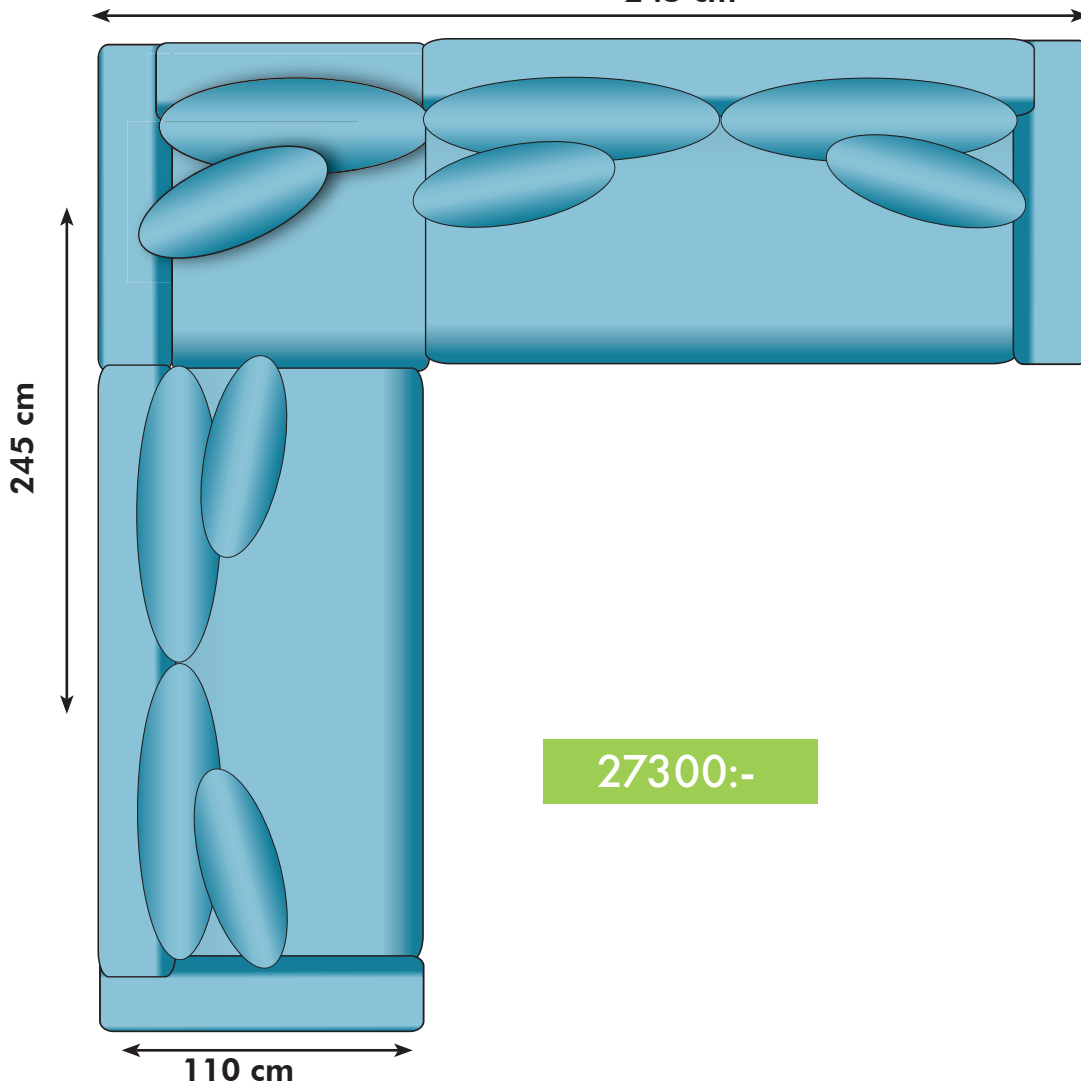

11800:-

4000:- (120x60 cm) 5300:- (120x86 cm) 6700:- (150x86 cm)

SOFFA 2+2 270 cm

20200:-

soffdel 1,5/2/3/4 100/120/150/180cm

7700/8400/9700/11900:-

ARMSTÖD

15 cm

1700:-

OBS! Jämför inte soffornas storlek i förhållande till bilderna utan läs måtten.

MÅTT

KOMBINATION 1, LC+2/LC+3/LC+4
260/290/320 cm

KOMBINATION 2, LC+2+2
380 cm

KOMBINATION 3, LC+2+2+LC

490 cm

KOMBINATION 4, 2+H+2

245 cm

KOMBINATION 5, 2+2+H+2
245 cm