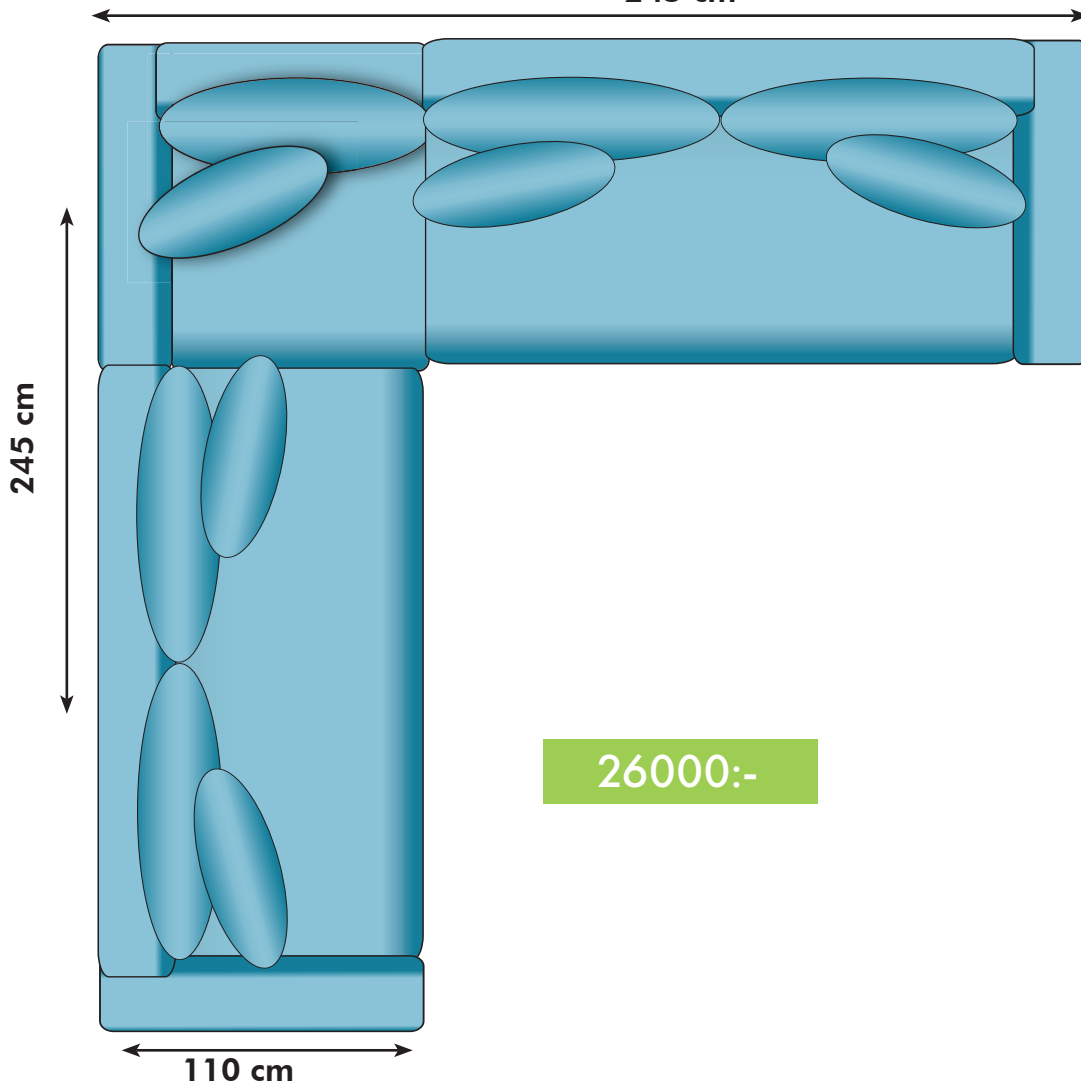

11200:-

3800:- (120x60 cm) 5000:- (120x86 cm) 6400:- (150x86 cm)

SOFFA 2+2
270 cm

19200:-

soffdel 1,5/2/3/4
100/120/150/180cm

7300/8000/9200/11300:-

ARMSTÖD

15 cm

1600:-

OBS! Jämför inte soffornas storlek i förhållande till bilderna utan läs måtten.

MÅTT

KOMBINATION 1, LC+2/LC+3/LC+4
260/290/320 cm

KOMBINATION 2, LC+2+2
380 cm

KOMBINATION 3, LC+2+2+LC

490 cm

KOMBINATION 4, 2+H+2

245 cm

KOMBINATION 5, 2+2+H+2
245 cm