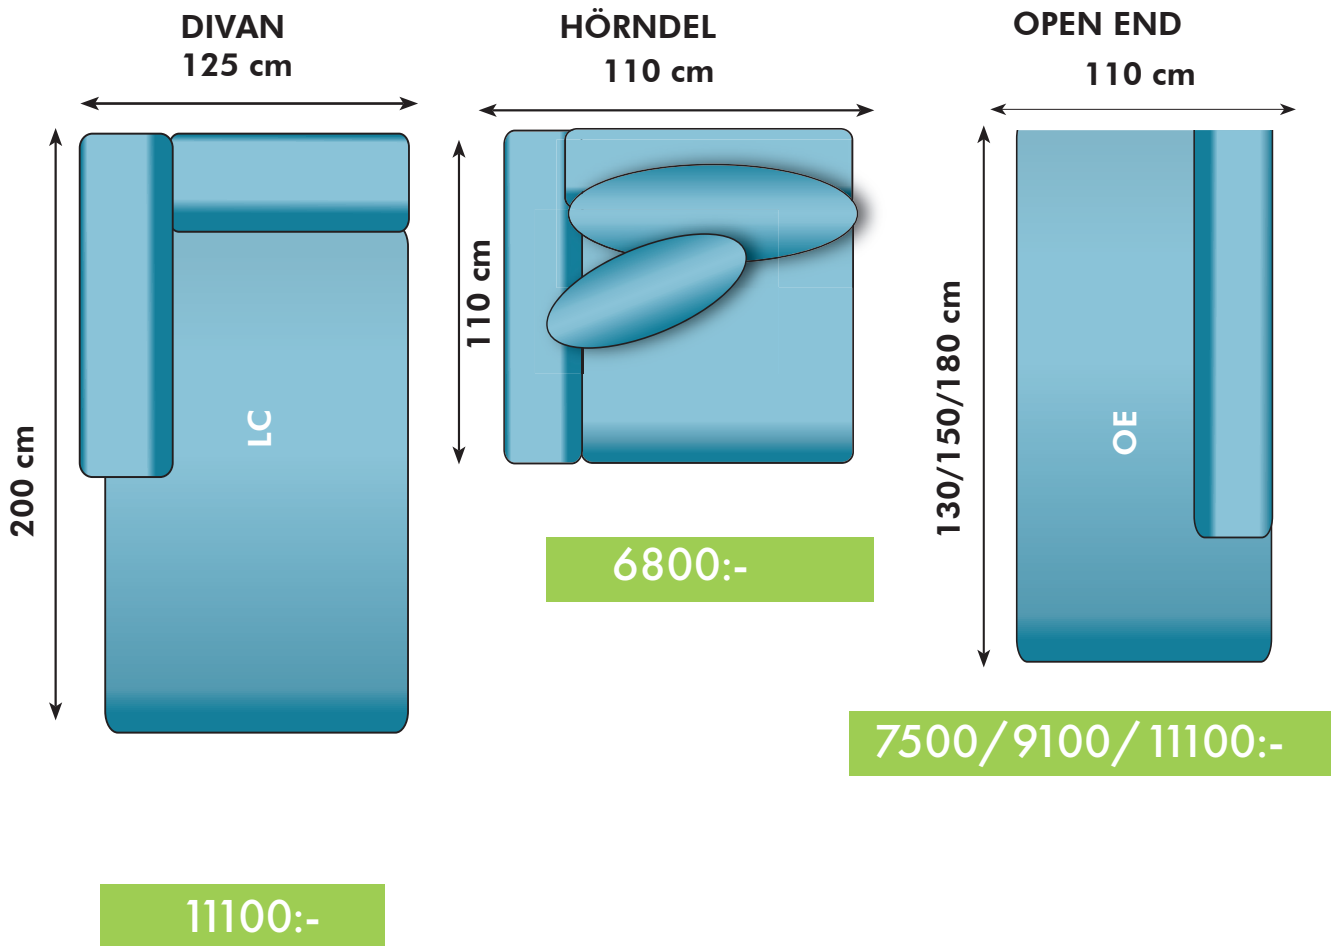

LA XL, FRISCO XL OAKLAND XL

REV 230630REV

Moduler, kombinationer och priser

Kombinationsmöjligheter soffa och priser inkl.moms.

Vänster/Höger räknas alltid när man betraktar soffan framifrån, med ansiktet vänt mot soffan. Alla sektioner med armstöd liksom divaner kan spegelvändas.

11200:-

3800:- (120x60 cm) 5000:- (120x86 cm) 6400:- (150x86 cm)

SOFFA 2+2
270 cm

19200:-

soffdel 1,5/2/3/4
100/120/150/180cm

7300/8000/9200/11300:-

ARMSTÖD

15 cm

1600:-

OBS! Jämför inte soffornas storlek i förhållande till bilderna utan läs måtten.

MÅTT

KOMBINATION 1, LC+2/LC+3/LC+4
260/290/320 cm

KOMBINATION 2, LC+2+2
380 cm

KOMBINATION 3, LC+2+2+LC

490 cm

KOMBINATION 4, 2+H+2

245 cm

KOMBINATION 5, 2+2+H+2
245 cm