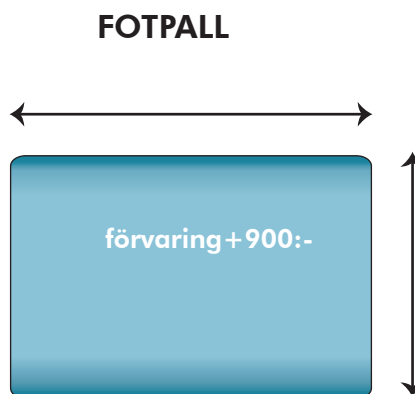

LA XL, FRISCO XL OAKLAND XL

REV 230630REV

Moduler, kombinationer och priser

Kombinationsmöjligheter soffa och priser inkl.moms.

Vänster/Höger räknas alltid när man betraktar soffan framifrån, med ansiktet vänt mot soffan. Alla sektioner med armstöd liksom divaner kan spegelvändas.

11200:-

3800:- (120x60 cm) 5000:- (120x86 cm) 6400:- (150x86 cm)

SOFFA 2+2
270 cm

19200:-

soffdel 1,5/2/3/4
100/120/150/180cm

7300/8000/9200/11300:-

ARMSTÖD

15 cm

1600:-

OBS! Jämför inte soffornas storlek i förhållande till bilderna utan läs måtten.

MÅTT

KOMBINATION 1, LC+2/LC+3/LC+4
260/290/320 cm

KOMBINATION 2, LC+2+2
380 cm

KOMBINATION 3, LC+2+2+LC

490 cm

KOMBINATION 4, 2+H+2