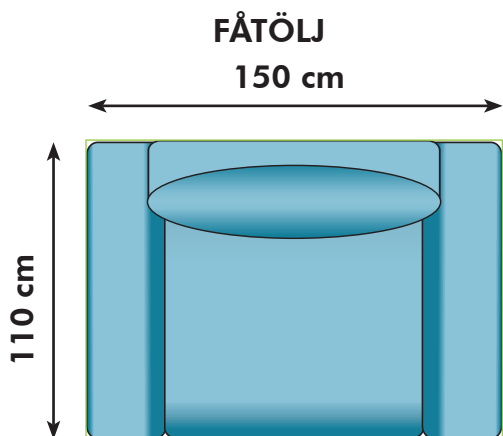

LA XL, FRISCO XL OAKLAND XL

REV 230630REV

Moduler, kombinationer och priser

Kombinationsmöjligheter soffa och priser inkl.moms.

Vänster/Höger räknas alltid när man betraktar soffan framifrån, med ansiktet vänt mot soffan. Alla sektioner med armstöd liksom divaner kan spegelvändas.

11200:-

3800:- (120x60 cm) 5000:- (120x86 cm) 6400:- (150x86 cm)

SOFFA 2+2
270 cm

19200:-

soffdel 1,5/2/3/4
100/120/150/180cm

7300/8000/9200/11300:-

ARMSTÖD

15 cm

1600:-

OBS! Jämför inte soffornas storlek i förhållande till bilderna utan läs måtten.

MÅTT

KOMBINATION 1, LC+2/LC+3/LC+4
260/290/320 cm

KOMBINATION 2, LC+2+2
380 cm

KOMBINATION 3, LC+2+2+LC

490 cm

KOMBINATION 4, 2+H+2

245 cm

KOMBINATION 5, 2+2+H+2
245 cm