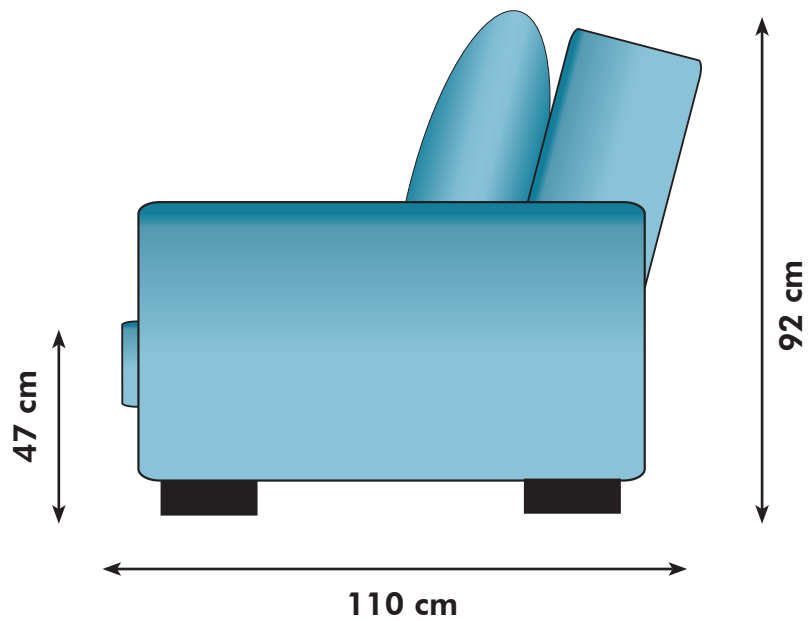

LA XL, FRISCO XL OAKLAND XL

REV 230630REV

Moduler, kombinationer och priser

Kombinationsmöjligheter soffa och priser inkl.moms.

Vänster/Höger räknas alltid när man betraktar soffan framifrån, med ansiktet vänt mot soffan. Alla sektioner med armstöd liksom divaner kan spegelvändas.

11200:-

3800:- (120x60 cm) 5000:- (120x86 cm) 6400:- (150x86 cm)

SOFFA 2+2
270 cm

19200:-

soffdel 1,5/2/3/4
100/120/150/180cm

7300/8000/9200/11300:-

ARMSTÖD

15 cm

1600:-

OBS! Jämför inte soffornas storlek i förhållande till bilderna utan läs måtten.

MÅTT

KOMBINATION 1, LC+2/LC+3/LC+4
260/290/320 cm

KOMBINATION 2, LC+2+2
380 cm

KOMBINATION 3, LC+2+2+LC

490 cm

KOMBINATION 4, 2+H+2

245 cm

KOMBINATION 5, 2+2+H+2
245 cm