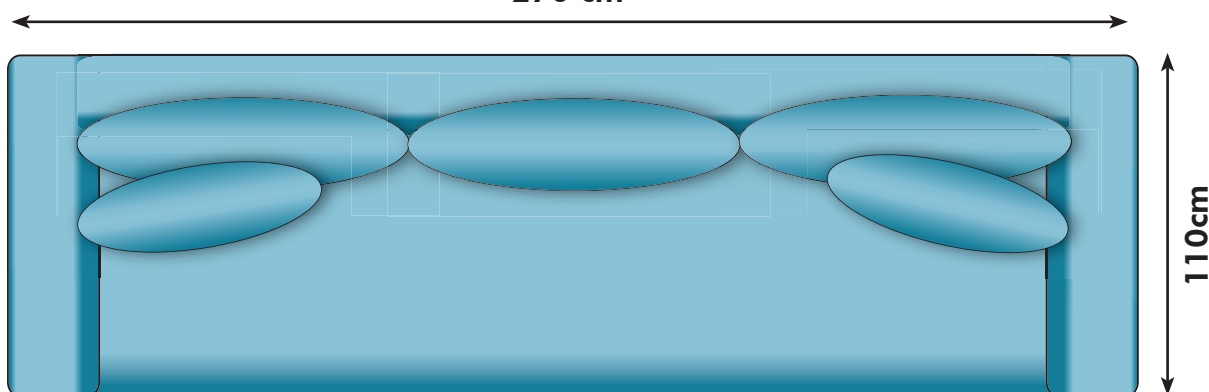

LA XL, FRISCO XL OAKLAND XL

REV 230630REV

Moduler, kombinationer och priser

Kombinationsmöjligheter soffa och priser inkl.moms.

Vänster/Höger räknas alltid när man betraktar soffan framifrån, med ansiktet vänt mot soffan. Alla sektioner med armstöd liksom divaner kan spegelvändas.

11200:-

3800:- (120x60 cm) 5000:- (120x86 cm) 6400:- (150x86 cm)

SOFFA 2+2
270 cm

19200:-

soffdel 1,5/2/3/4
100/120/150/180cm

7300/8000/9200/11300:-

ARMSTÖD

15 cm

1600:-

OBS! Jämför inte soffornas storlek i förhållande till bilderna utan läs måtten.

MÅTT

KOMBINATION 1, LC+2/LC+3/LC+4
260/290/320 cm

KOMBINATION 2, LC+2+2
380 cm

KOMBINATION 3, LC+2+2+LC

490 cm

KOMBINATION 4, 2+H+2

245 cm

KOMBINATION 5, 2+2+H+2
245 cm