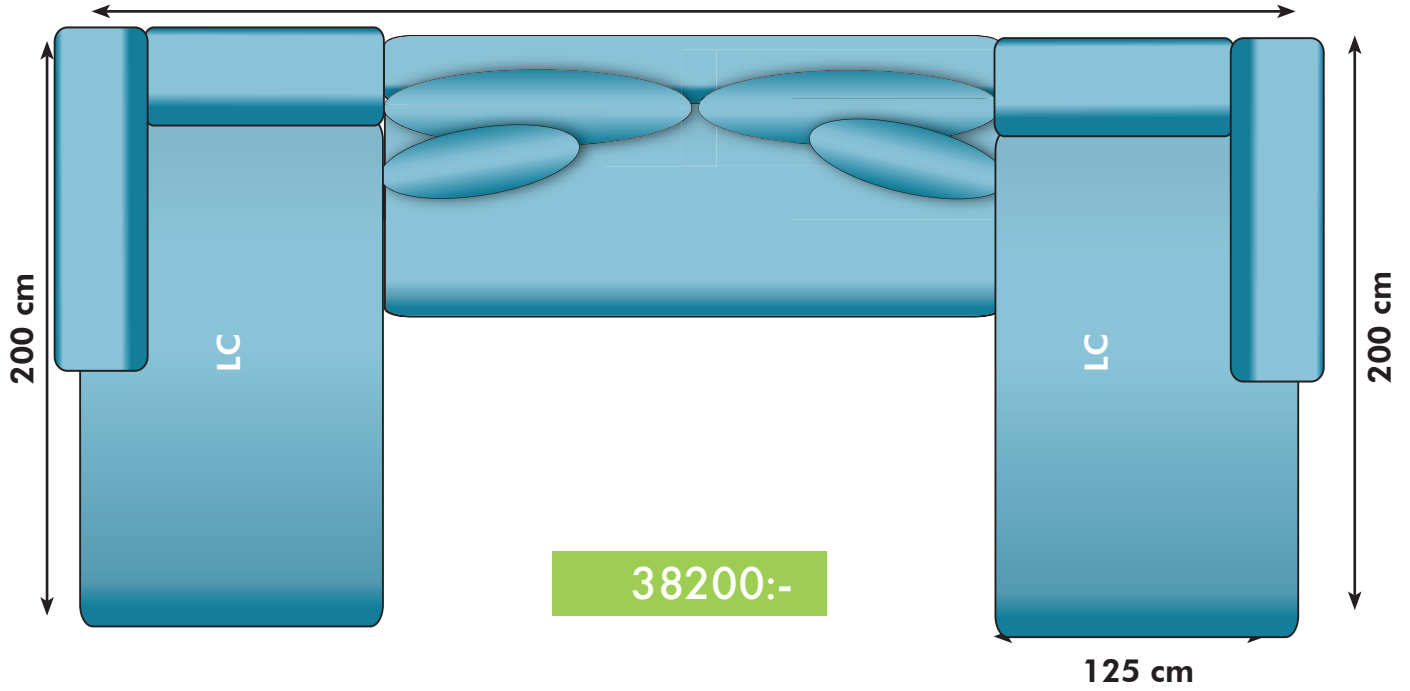

1600:-

OBS! Jämför inte soffornas storlek i förhållande till bilderna utan läs måtten.

MÅTT

KOMBINATION 1, LC+2/LC+3/LC+4
260/290/320 cm

KOMBINATION 2, LC+2+2
380 cm

KOMBINATION 3, LC+2+2+LC

490 cm

KOMBINATION 4, 2+H+2

245 cm

KOMBINATION 5, 2+2+H+2
245 cm