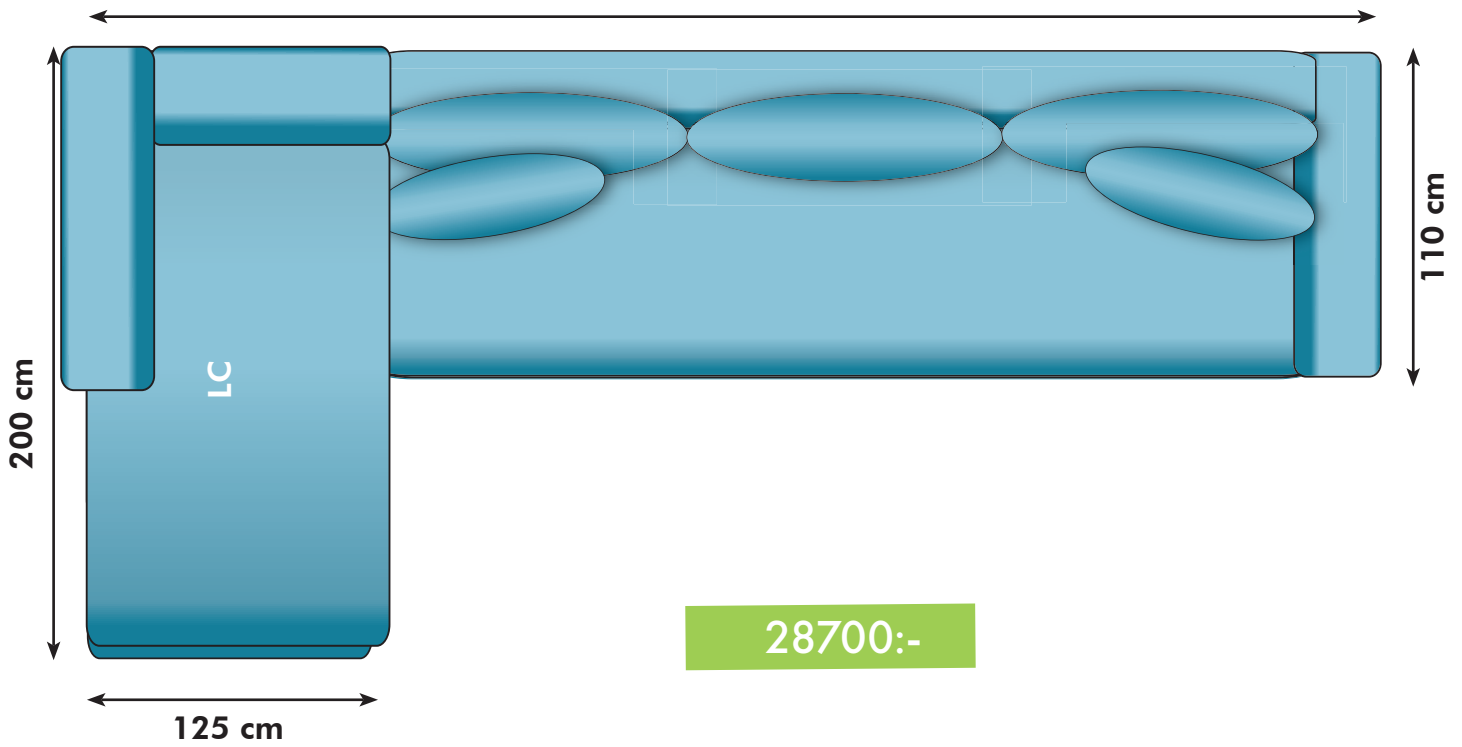

11200:-

3800:- (120x60 cm) 5000:- (120x86 cm) 6400:- (150x86 cm)

SOFFA 2+2
270 cm

19200:-

soffdel 1,5/2/3/4
100/120/150/180cm

7300/8000/9200/11300:-

ARMSTÖD

15 cm

1600:-

OBS! Jämför inte soffornas storlek i förhållande till bilderna utan läs måtten.

MÅTT

KOMBINATION 1, LC+2/LC+3/LC+4
260/290/320 cm

KOMBINATION 2, LC+2+2
380 cm

KOMBINATION 3, LC+2+2+LC

490 cm

KOMBINATION 4, 2+H+2

245 cm

KOMBINATION 5, 2+2+H+2
245 cm