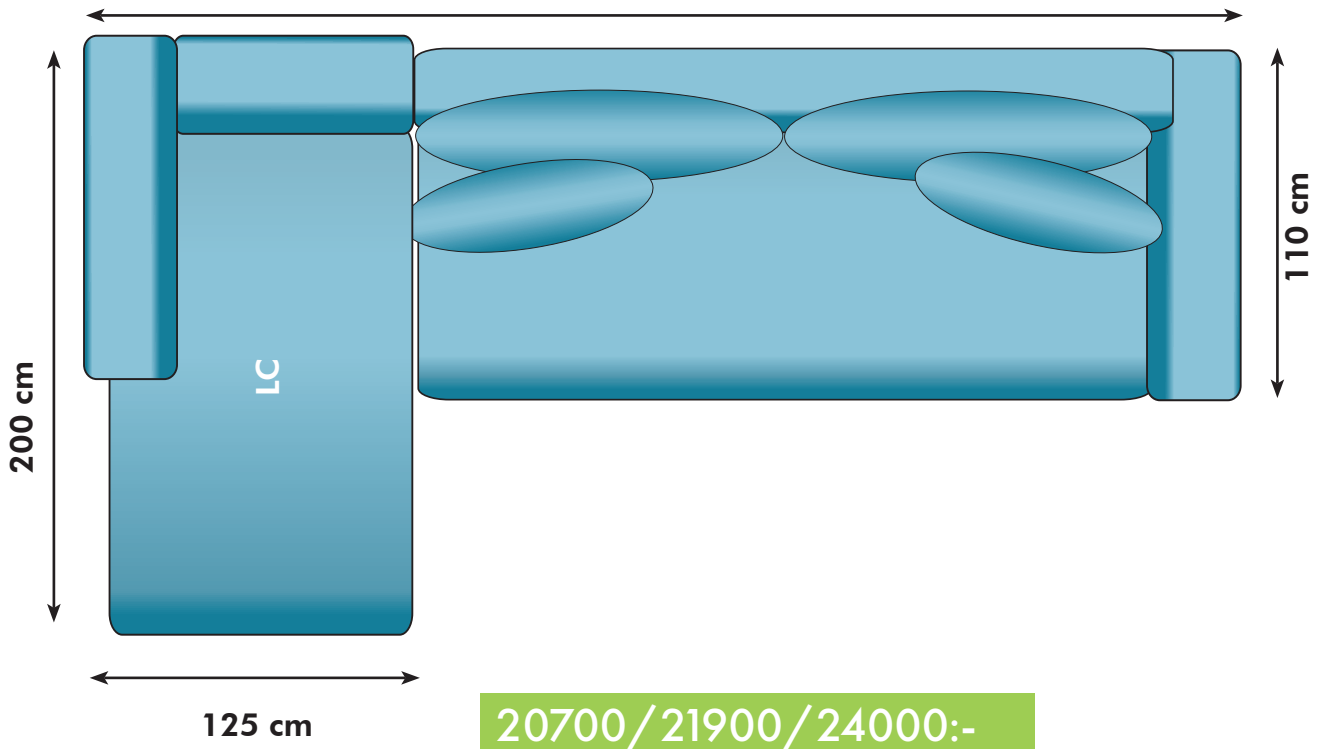

1600:-

OBS! Jämför inte soffornas storlek i förhållande till bilderna utan läs måtten.

MÅTT

KOMBINATION 1, LC+2/LC+3/LC+4
260/290/320 cm

KOMBINATION 2, LC+2+2
380 cm

KOMBINATION 3, LC+2+2+LC

490 cm

KOMBINATION 4, 2+H+2

245 cm

KOMBINATION 5, 2+2+H+2
245 cm