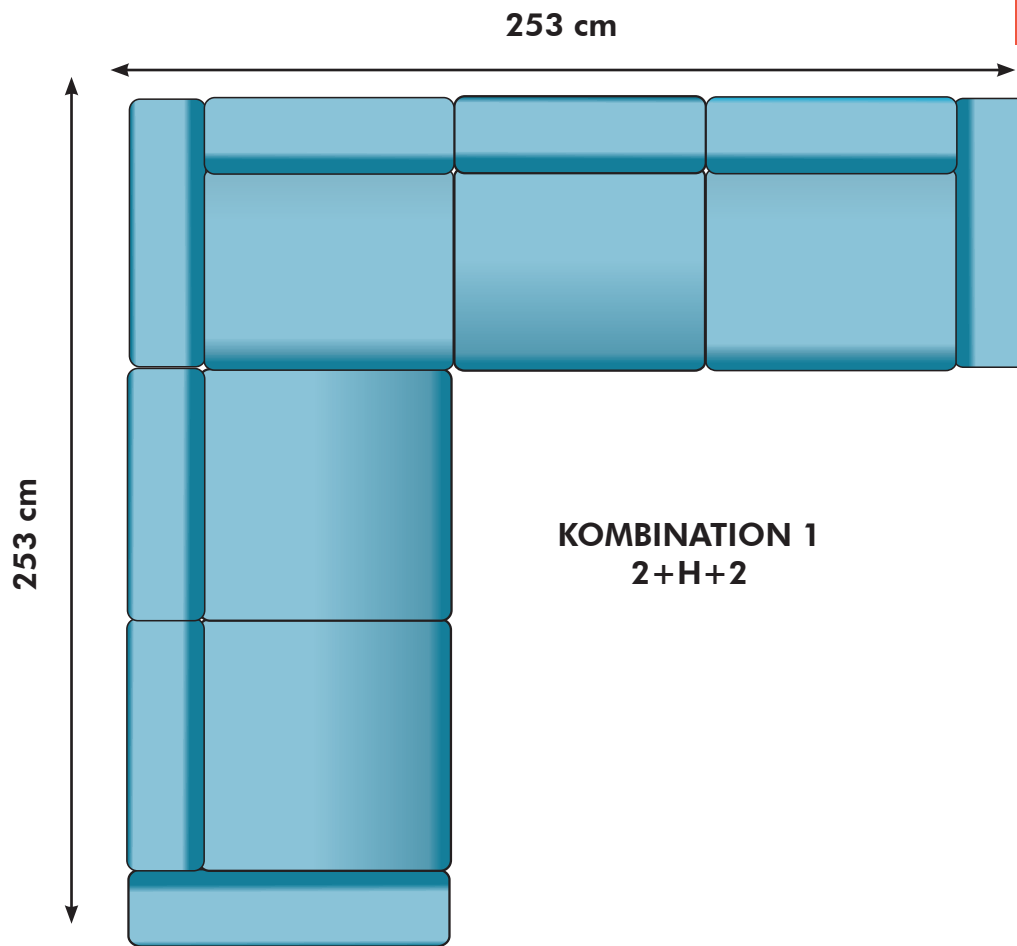

SITTDJUP 59 cm

HÖRNDEL VÄNSTER

98 cm

6600:-

ARMSTÖD

5 cm

1800:-

FÅTÖLJ
70 cm

7800:-

FÅTÖLJ LoveSeat
100 cm

9800:-

MAXIFÅTÖLJ 130 cm

10800:-

2-SITS
160 cm

11100:-

3-SITS
190 cm

12400:-

2(120)+2(120)
250 cm

18000:-

25400:-

26600:-

29400:-

30600:-

21500:-