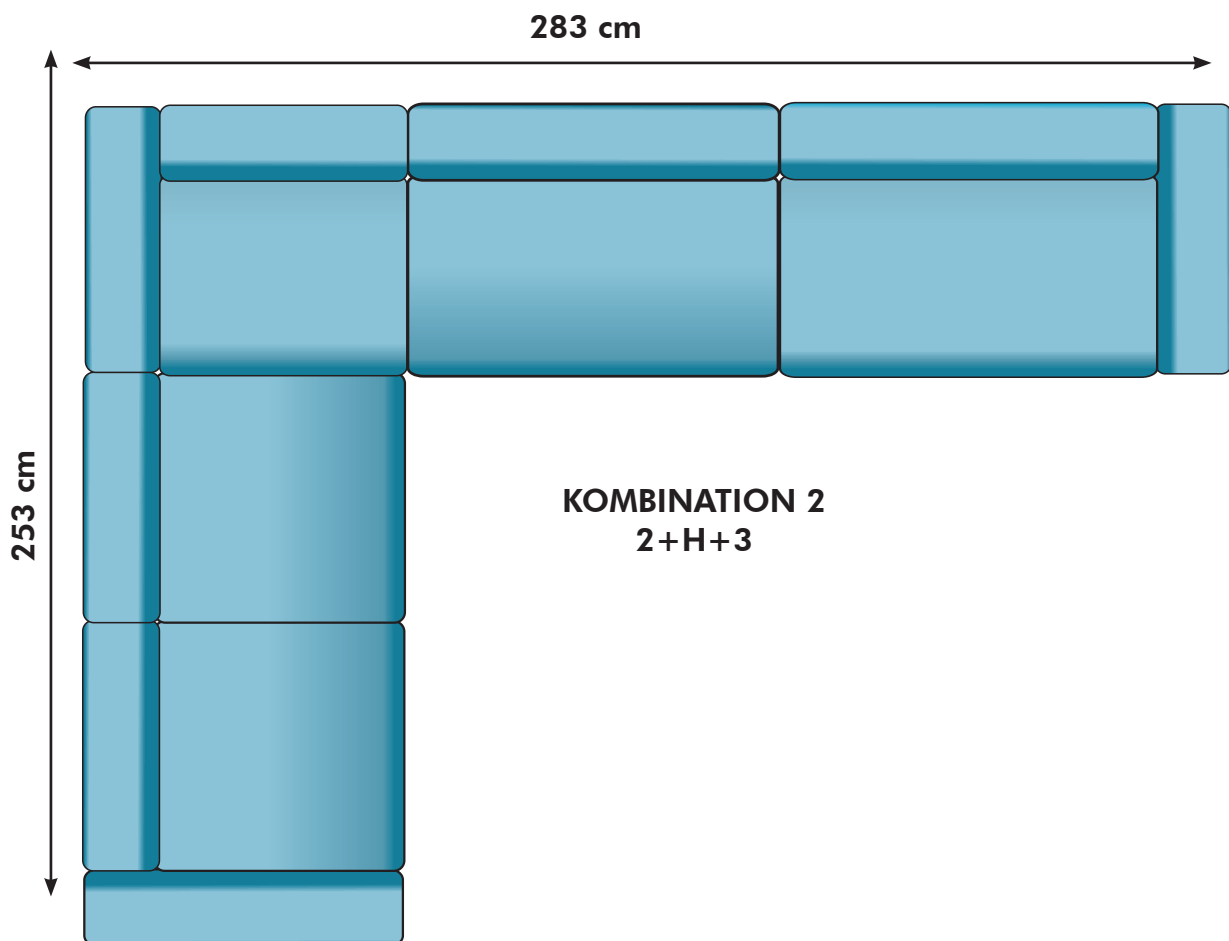

SITTDJUP 59 cm

HÖRNDEL VÄNSTER

98 cm

6600:-

ARMSTÖD

5 cm

1800:-

FÅTÖLJ
70 cm

12400:-

2(120)+2(120)
250 cm

18000:-

25400:-

26600:-

29400:-

30600:-

21500:-