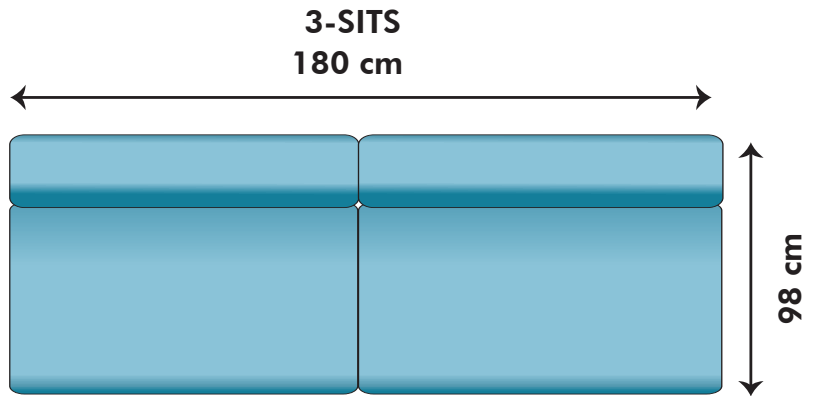

Kombinationsmöjligheter och priser inkl.moms.

Vänster/Höger räknas alltid när man betraktar soffan framifrån, med ansiktet vänt mot soffan. Samma pris för båda alternativen.

4200:-/5700:-

6200:-

7000:-/7300:-

7600:-

8800:-

RUND PALL
Diameter 90 cm

4200:-

PALL
90/120/150/180 cm

4200/5100/5600/6600:-

PALL
60 cm

3800:-

SITTDJUP 59 cm

HÖRNDEL VÄNSTER

98 cm

6600:-

ARMSTÖD

5 cm

1800:-

FÅTÖLJ
70 cm

7800:-

FÅTÖLJ LoveSeat
100 cm

9800:-

MAXIFÅTÖLJ 130 cm

10800:-

2-SITS
160 cm

11100:-

3-SITS
190 cm