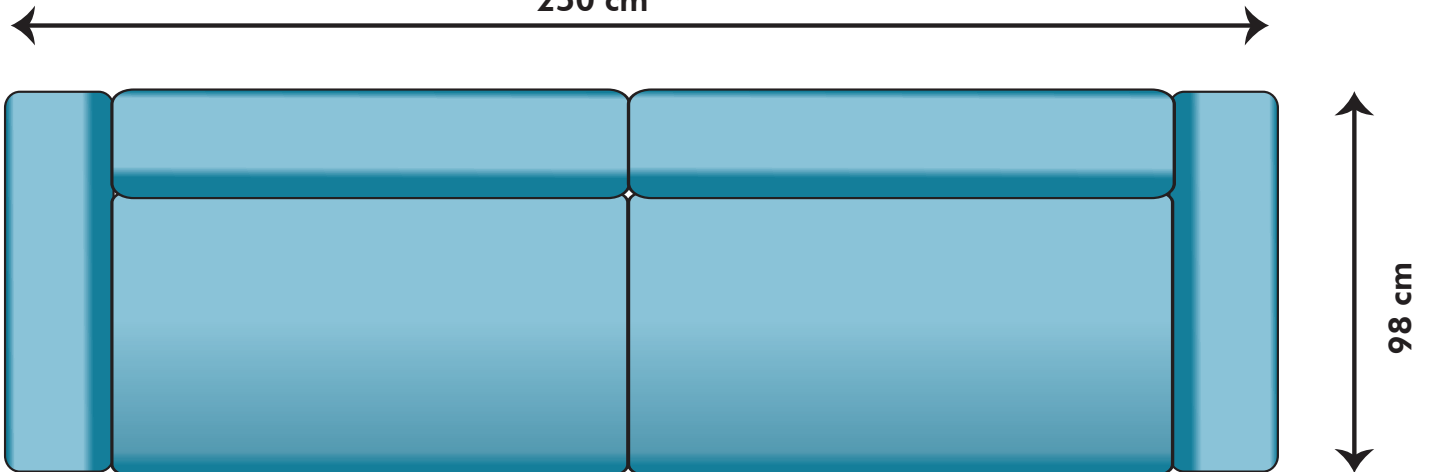

7800:-

FÅTÖLJ LoveSeat
100 cm

9800:-

MAXIFÅTÖLJ 130 cm

10800:-

2-SITS
160 cm

11100:-

3-SITS
190 cm

12400:-

2(120)+2(120)
250 cm

18000:-

25400:-

26600:-

29400:-

30600:-

21500:-