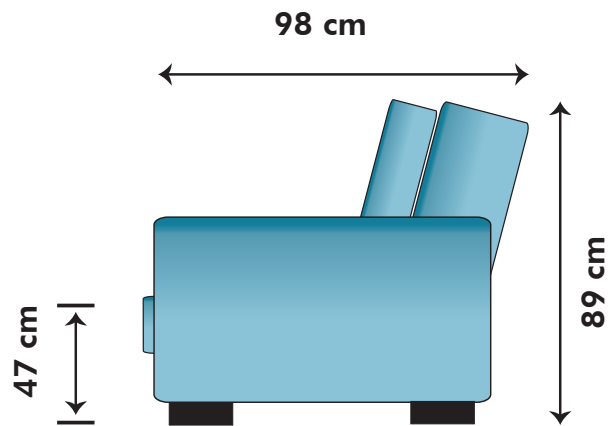

7600:-

8800:-

RUND PALL
Diameter 90 cm

4200:-

PALL
90/120/150/180 cm

4200/5100/5600/6600:-

PALL
60 cm

3800:-

SITTDJUP 59 cm

HÖRNDEL VÄNSTER

98 cm

6600:-

ARMSTÖD

5 cm

1800:-

FÅTÖLJ
70 cm

7800:-

FÅTÖLJ LoveSeat
100 cm

9800:-

MAXIFÅTÖLJ 130 cm

10800:-

2-SITS
160 cm

11100:-

3-SITS
190 cm