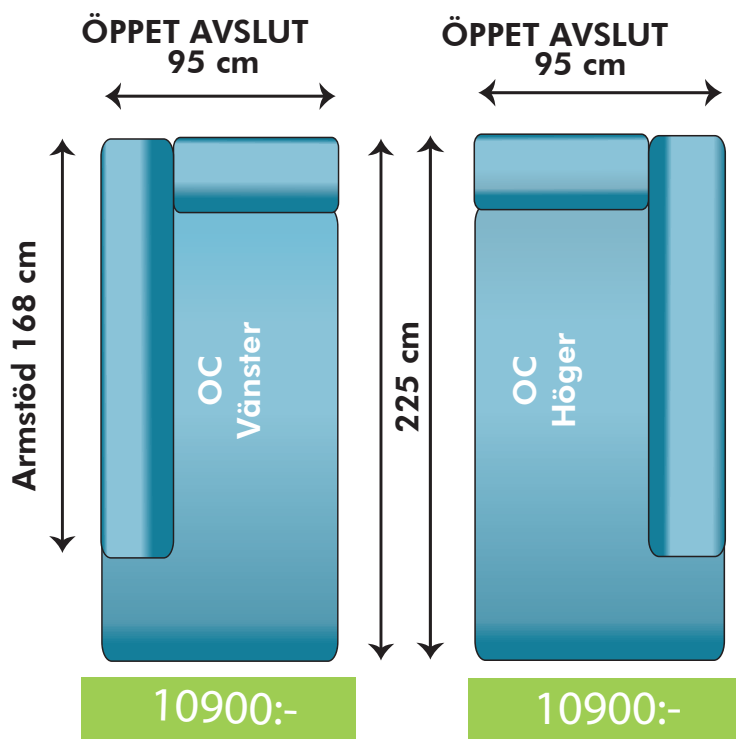

7600:-

8800:-

RUND PALL
Diameter 90 cm

4200:-

PALL
90/120/150/180 cm

4200/5100/5600/6600:-

PALL
60 cm

3800:-

SITTDJUP 59 cm

HÖRNDEL VÄNSTER

98 cm

6600:-

ARMSTÖD

5 cm

1800:-

FÅTÖLJ
70 cm

7800:-

FÅTÖLJ LoveSeat
100 cm

9800:-

MAXIFÅTÖLJ 130 cm

10800:-

2-SITS
160 cm

11100:-

3-SITS
190 cm

12400:-

2(120)+2(120)
250 cm

18000:-

25400:-

26600:-

29400:-

30600:-

21500:-