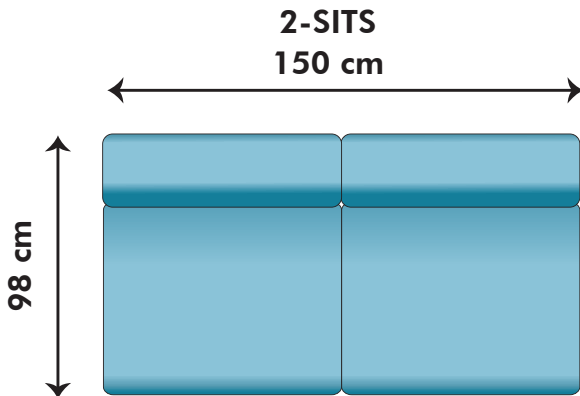

Kombinationsmöjligheter och priser inkl.moms.

Vänster/Höger räknas alltid när man betraktar soffan framifrån, med ansiktet vänt mot soffan. Samma pris för båda alternativen.

4200:-/5700:-

6200:-

7000:-/7300:-

7600:-

8800:-

RUND PALL
Diameter 90 cm

4200:-

PALL
90/120/150/180 cm

4200/5100/5600/6600:-

PALL
60 cm

3800:-

SITTDJUP 59 cm

HÖRNDEL VÄNSTER

98 cm

6600:-

ARMSTÖD

5 cm

1800:-

FÅTÖLJ
70 cm

7800:-

FÅTÖLJ LoveSeat
100 cm

9800:-

MAXIFÅTÖLJ 130 cm

10800:-

2-SITS
160 cm

11100:-

3-SITS
190 cm