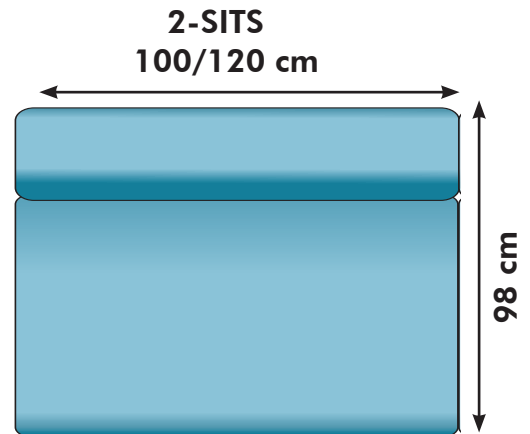

Kombinationsmöjligheter och priser inkl.moms.

Vänster/Höger räknas alltid när man betraktar soffan framifrån, med ansiktet vänt mot soffan. Samma pris för båda alternativen.

4200:-/5700:-

6200:-

7000:-/7300:-

7600:-

8800:-

RUND PALL
Diameter 90 cm

4200:-

PALL
90/120/150/180 cm

4200/5100/5600/6600:-

PALL
60 cm

3800:-

SITTDJUP 59 cm

HÖRNDEL VÄNSTER

98 cm

6600:-

ARMSTÖD

5 cm

1800:-

FÅTÖLJ
70 cm

12400:-

2(120)+2(120)
250 cm

18000:-

25400:-

26600:-

29400:-

30600:-

21500:-