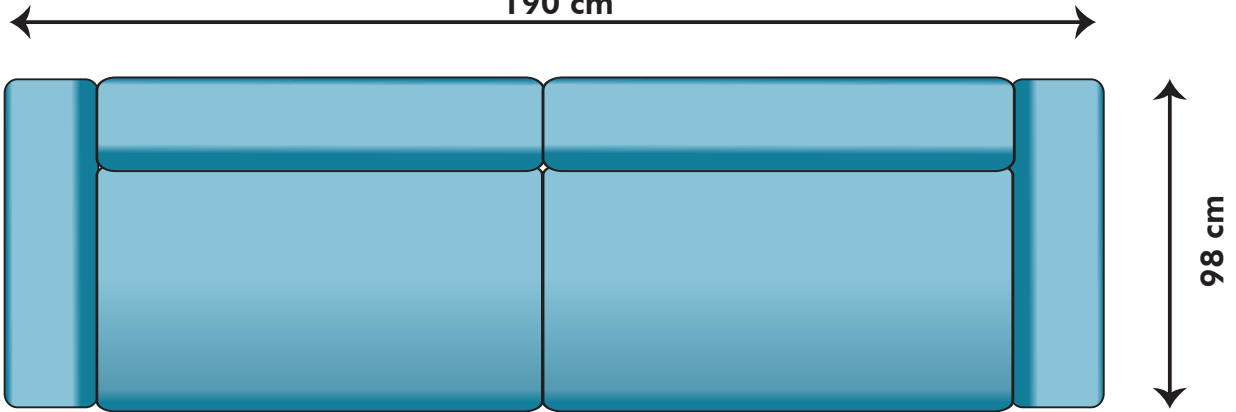

7800:-

FÅTÖLJ LoveSeat
100 cm

9800:-

MAXIFÅTÖLJ 130 cm

10800:-

2-SITS
160 cm

11100:-

3-SITS
190 cm

12400:-

2(120)+2(120)
250 cm

18000:-

25400:-

26600:-

29400:-

30600:-

21500:-