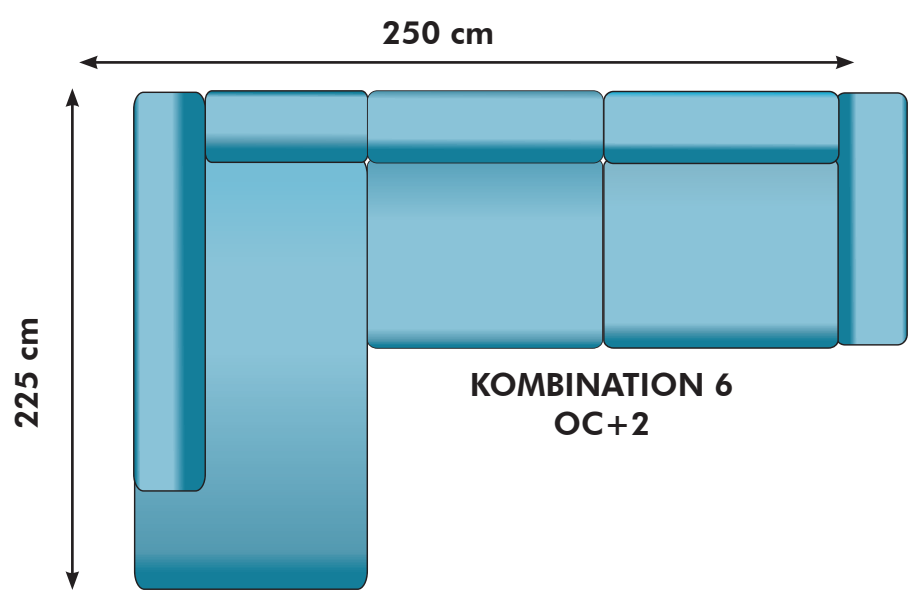

SITTDJUP 59 cm

HÖRNDEL VÄNSTER

98 cm

6600:-

ARMSTÖD

5 cm

1800:-

FÅTÖLJ
70 cm

12400:-

2(120)+2(120)
250 cm

18000:-

25400:-

26600:-

29400:-

30600:-

21500:-