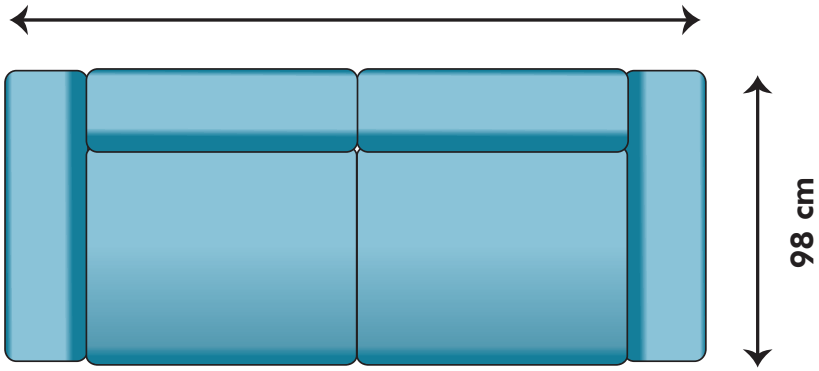

7800:-

FÅTÖLJ LoveSeat
100 cm

9800:-

MAXIFÅTÖLJ 130 cm

10800:-

2-SITS
160 cm

11100:-

3-SITS
190 cm

12400:-

2(120)+2(120)
250 cm

18000:-

25400:-

26600:-

29400:-

30600:-

21500:-