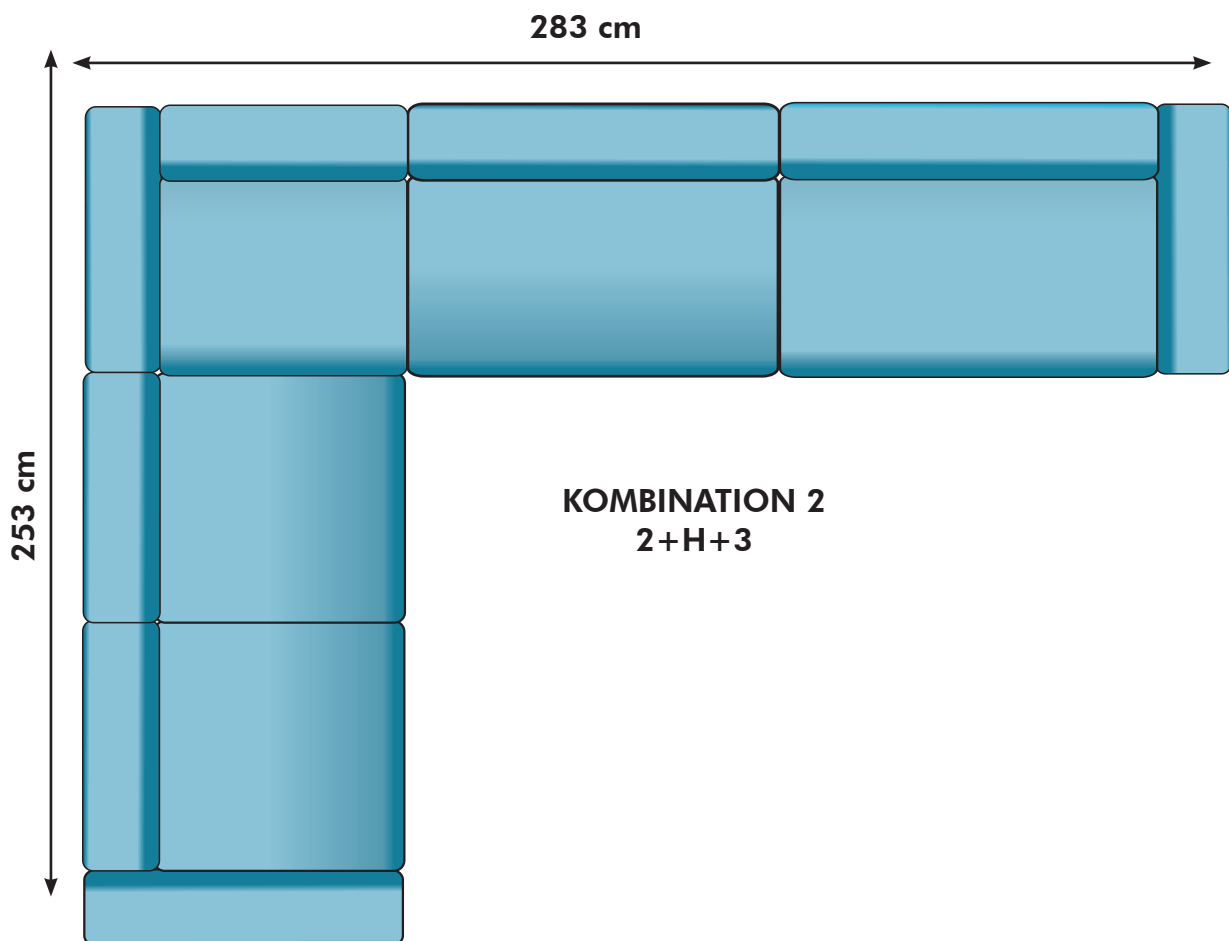

SITTDJUP 59 cm

HÖRNDEL VÄNSTER

98 cm

6300:-

ARMSTÖD

5 cm

1700:-

FÅTÖLJ
70 cm

11800:-

2(120)+2(120)
250 cm

17200:-

24100:-

25300:-

28000:-

29200:-

20500:-