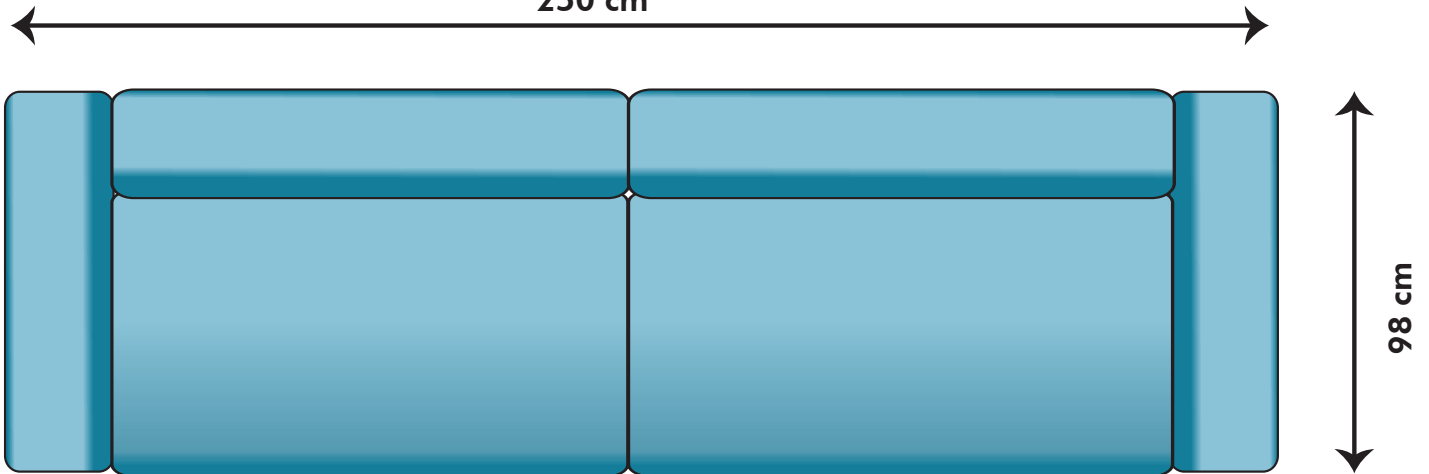

7400:-

FÅTÖLJ LoveSeat
100 cm

9300:-

MAXIFÅTÖLJ 130 cm

10300:-

2-SITS
160 cm

10600:-

3-SITS
190 cm

11800:-

2(120)+2(120)
250 cm

17200:-

24100:-

25300:-

28000:-

29200:-

20500:-