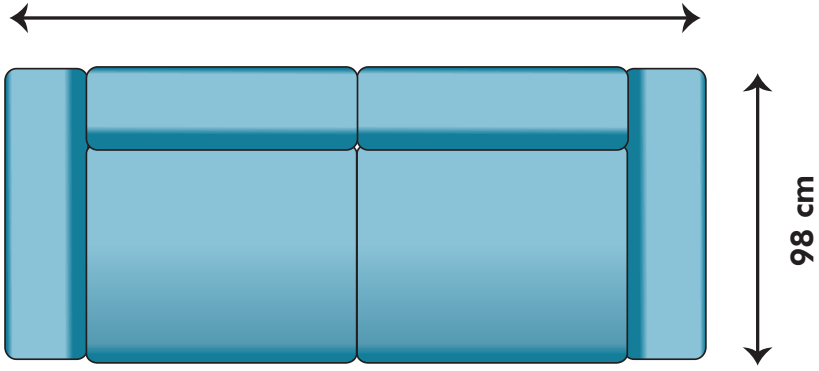

7400:-

FÅTÖLJ LoveSeat
100 cm

9300:-

MAXIFÅTÖLJ 130 cm

10300:-

2-SITS
160 cm

10600:-

3-SITS
190 cm

11800:-

2(120)+2(120)
250 cm

17200:-

24100:-

25300:-

28000:-

29200:-

20500:-