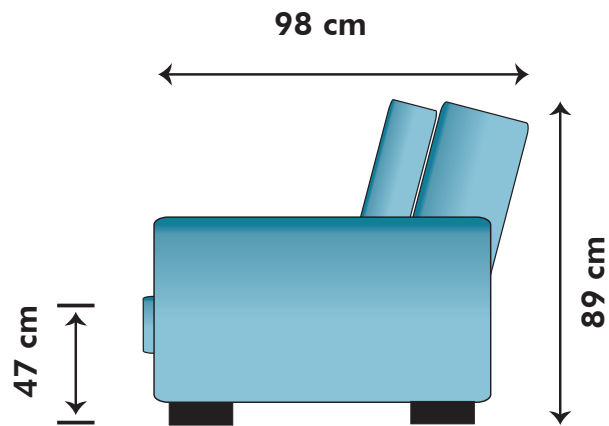

7200:-

8400:-

RUND PALL
Diameter 90 cm

4000:-

PALL
90/120/150/180 cm

3900/4900/5300/6300:-

PALL
60 cm

3600:-

SITTDJUP 59 cm

HÖRNDEL VÄNSTER

98 cm

6300:-

ARMSTÖD

5 cm

1700:-

FÅTÖLJ
70 cm