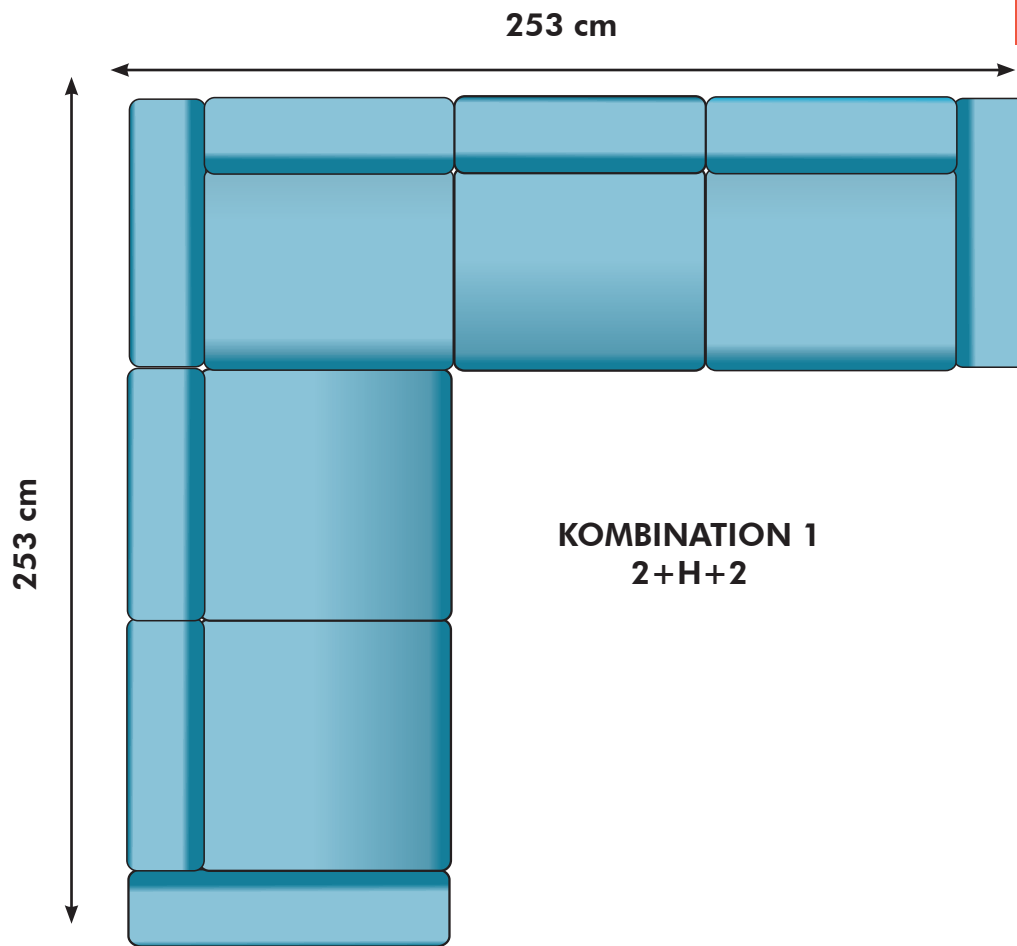

7200:-

8400:-

RUND PALL
Diameter 90 cm

4000:-

PALL
90/120/150/180 cm

3900/4900/5300/6300:-

PALL
60 cm

3600:-

SITTDJUP 59 cm

HÖRNDEL VÄNSTER

98 cm

6300:-

ARMSTÖD

5 cm

1700:-

FÅTÖLJ
70 cm

7400:-

FÅTÖLJ LoveSeat
100 cm

9300:-

MAXIFÅTÖLJ 130 cm

10300:-

2-SITS
160 cm

10600:-

3-SITS
190 cm

11800:-

2(120)+2(120)
250 cm

17200:-

24100:-

25300:-

28000:-

29200:-

20500:-