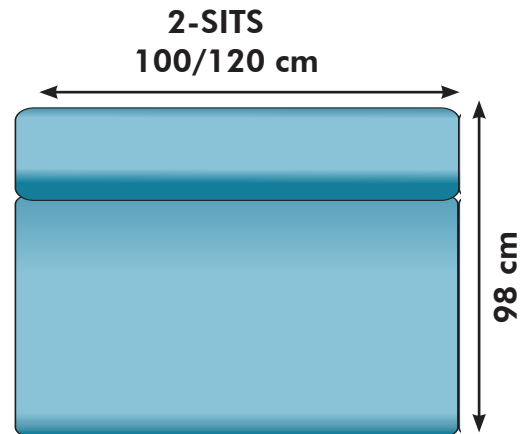

Kombinationsmöjligheter och priser inkl.moms.

Vänster/Höger räknas alltid när man betraktar soffan framifrån, med ansiktet vänt mot soffan. Samma pris för båda alternativen.

4000:-/5400:-

5900:-

6700:-/6900:-

7200:-

8400:-

RUND PALL
Diameter 90 cm

4000:-

PALL
90/120/150/180 cm

3900/4900/5300/6300:-

PALL
60 cm

3600:-

SITTDJUP 59 cm

HÖRNDEL VÄNSTER

98 cm

6300:-

ARMSTÖD

5 cm

1700:-

FÅTÖLJ
70 cm

11800:-

2(120)+2(120)
250 cm

17200:-

24100:-

25300:-

28000:-

29200:-

20500:-