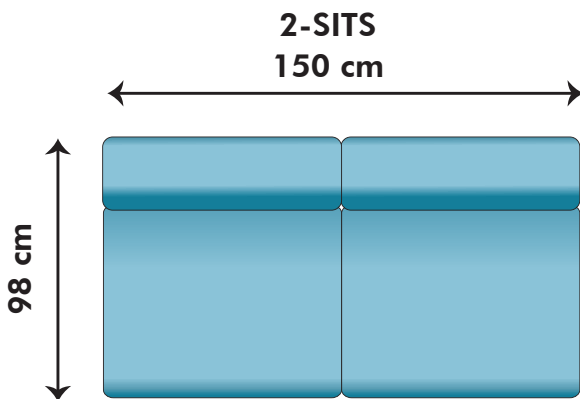

Kombinationsmöjligheter och priser inkl.moms.

Vänster/Höger räknas alltid när man betraktar soffan framifrån, med ansiktet vänt mot soffan. Samma pris för båda alternativen.

4000:-/5400:-

5900:-

6700:-/6900:-

7200:-

8400:-

RUND PALL
Diameter 90 cm

4000:-

PALL
90/120/150/180 cm

3900/4900/5300/6300:-

PALL
60 cm

3600:-

SITTDJUP 59 cm

HÖRNDEL VÄNSTER

98 cm

6300:-

ARMSTÖD

5 cm

1700:-

FÅTÖLJ
70 cm

11800:-

2(120)+2(120)
250 cm

17200:-

24100:-

25300:-

28000:-

29200:-

20500:-