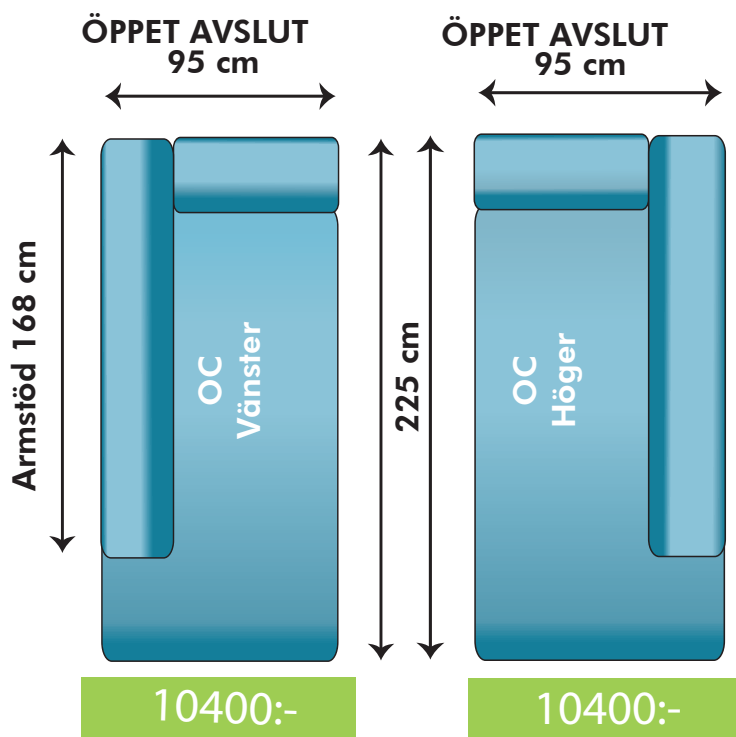

7200:-

8400:-

RUND PALL
Diameter 90 cm

4000:-

PALL
90/120/150/180 cm

3900/4900/5300/6300:-

PALL
60 cm

3600:-

SITTDJUP 59 cm

HÖRNDEL VÄNSTER

98 cm

6300:-

ARMSTÖD

5 cm

1700:-

FÅTÖLJ
70 cm

7400:-

FÅTÖLJ LoveSeat
100 cm

9300:-

MAXIFÅTÖLJ 130 cm

10300:-

2-SITS
160 cm

10600:-

3-SITS
190 cm

11800:-

2(120)+2(120)
250 cm

17200:-

24100:-

25300:-

28000:-

29200:-

20500:-