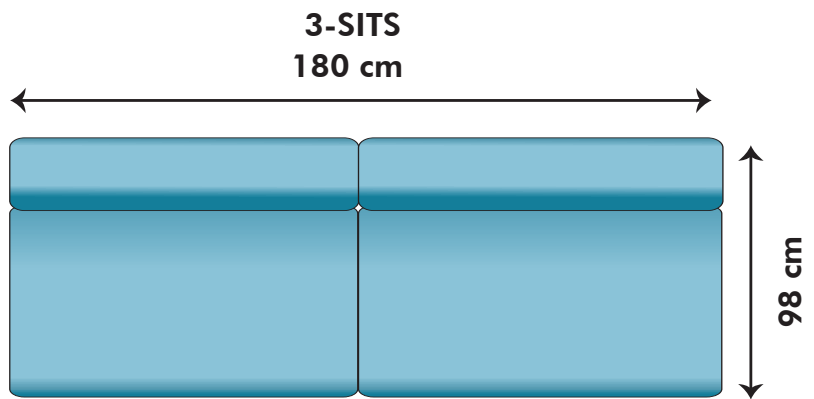

Kombinationsmöjligheter och priser inkl.moms.

Vänster/Höger räknas alltid när man betraktar soffan framifrån, med ansiktet vänt mot soffan. Samma pris för båda alternativen.

4000:-/5400:-

5900:-

6700:-/6900:-

7200:-

8400:-

RUND PALL
Diameter 90 cm

4000:-

PALL
90/120/150/180 cm

3900/4900/5300/6300:-

PALL
60 cm

3600:-

SITTDJUP 59 cm

HÖRNDEL VÄNSTER

98 cm

6300:-

ARMSTÖD

5 cm

1700:-

FÅTÖLJ
70 cm

11800:-

2(120)+2(120)
250 cm

17200:-

24100:-

25300:-

28000:-

29200:-

20500:-