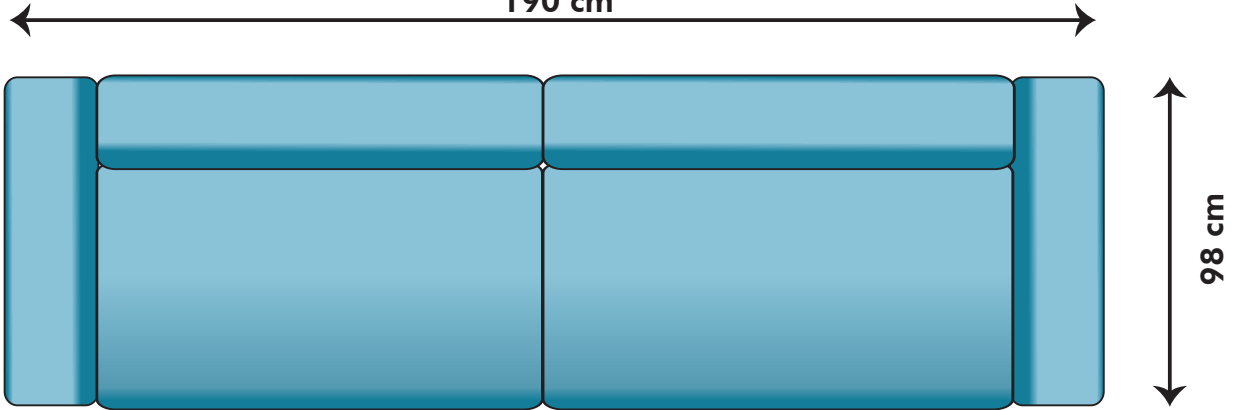

7400:-

FÅTÖLJ LoveSeat
100 cm

9300:-

MAXIFÅTÖLJ 130 cm

10300:-

2-SITS
160 cm

10600:-

3-SITS
190 cm

11800:-

2(120)+2(120)
250 cm

17200:-

24100:-

25300:-

28000:-

29200:-

20500:-