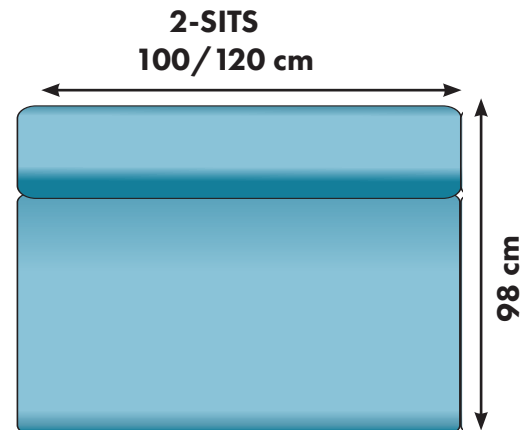

Kombinationsmöjligheter och priser inkl.moms.

Vänster/Höger räknas alltid när man betraktar soffan framifrån, med ansiktet vänt mot soffan. Samma pris för båda alternativen.

4200:-/5700:-

6200:-

7000:-/7300:-

7600:-

8800:-

RUND PALL
Diameter 90 cm

4200:-

PALL
90/120/150/180 cm

4200:-/5100/5600/6600:-

PALL
60 cm

3800:-

ÖPPET AVSLUT
95 cm

10900:-

DIVAN
89cm

9800:-

DIVAN
89 cm

10100:-

HÖRNDEL VÄNSTER

6600:-

FÅTÖLJ
80 cm

7800:-

FÅTÖLJ LoveSeat
110 cm

9800:-

ARMSTÖD

10 cm

1800:-

MAXIFÅTÖLJ 140 cm