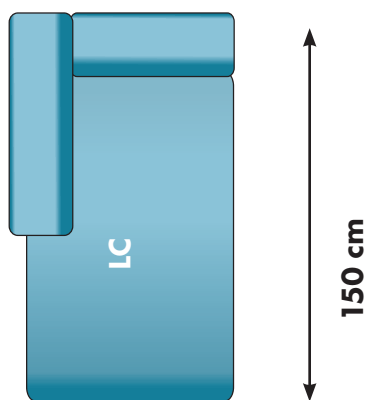

Kombinationsmöjligheter och priser inkl.moms.

Vänster/Höger räknas alltid när man betraktar soffan framifrån, med ansiktet vänt mot soffan. Samma pris för båda alternativen.

4200:-/5700:-

6200:-

7000:-/7300:-

7600:-

8800:-

RUND PALL
Diameter 90 cm

4200:-

PALL
90/120/150/180 cm

4200:-/5100/5600/6600:-

PALL
60 cm

3800:-

ÖPPET AVSLUT
95 cm

10900:-

DIVAN
89cm

9800:-

DIVAN
89 cm

10100:-

HÖRNDEL VÄNSTER

6600:-

FÅTÖLJ
80 cm

7800:-

FÅTÖLJ LoveSeat
110 cm

9800:-

ARMSTÖD

10 cm

1800:-

MAXIFÅTÖLJ 140 cm