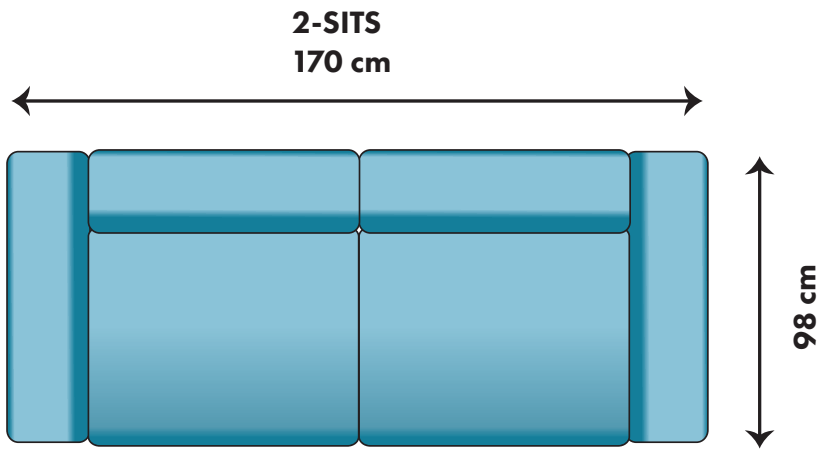

11100:-

12400:-

18000:-