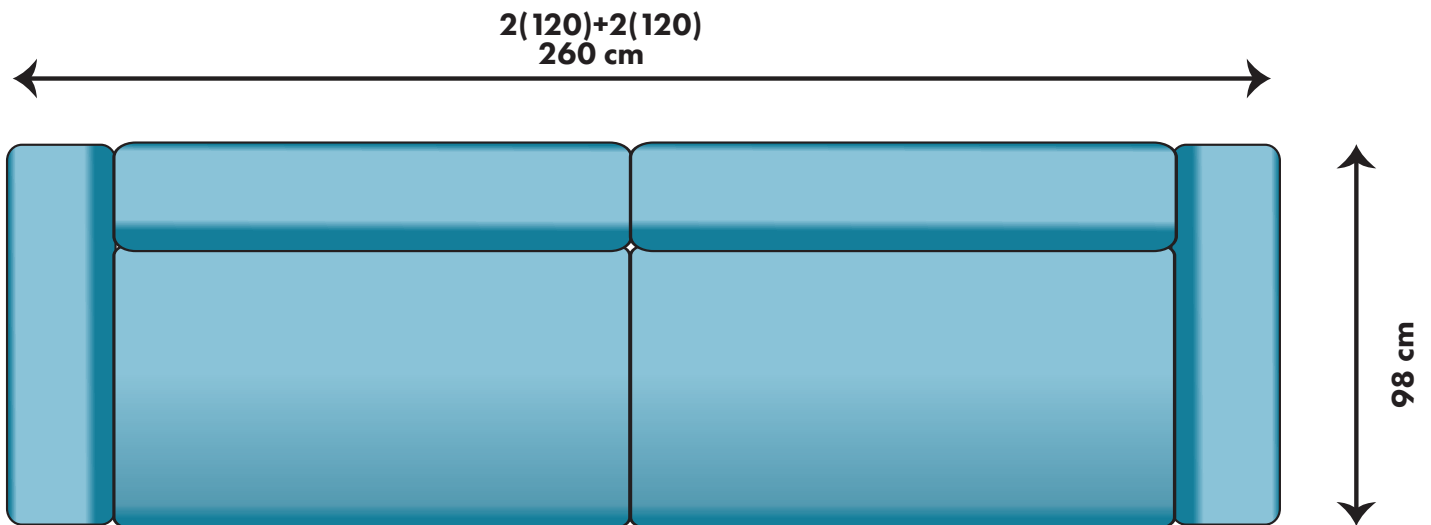

11100:-

12400:-

18000:-