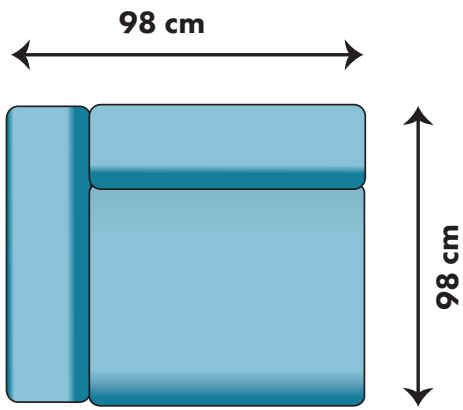

7600:-

8800:-

RUND PALL
Diameter 90 cm

4200:-

PALL
90/120/150/180 cm

4200:-/5100/5600/6600:-

PALL
60 cm

3800:-

ÖPPET AVSLUT
95 cm

10900:-

DIVAN
89cm

9800:-

DIVAN
89 cm

10100:-

HÖRNDEL VÄNSTER

6600:-

FÅTÖLJ
80 cm

7800:-

FÅTÖLJ LoveSeat
110 cm

9800:-

ARMSTÖD

10 cm

1800:-

MAXIFÅTÖLJ 140 cm