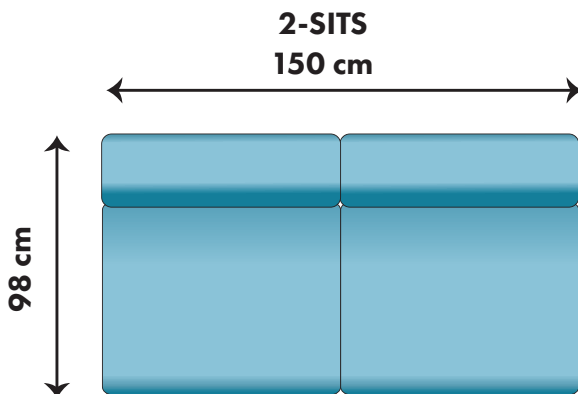

Kombinationsmöjligheter och priser inkl.moms.

Vänster/Höger räknas alltid när man betraktar soffan framifrån, med ansiktet vänt mot soffan. Samma pris för båda alternativen.

4200:-/5700:-

6200:-

7000:-/7300:-

7600:-

8800:-

RUND PALL
Diameter 90 cm

4200:-

PALL
90/120/150/180 cm

4200:-/5100/5600/6600:-

PALL
60 cm

3800:-

ÖPPET AVSLUT
95 cm

10900:-

DIVAN
89cm

9800:-

DIVAN
89 cm

10100:-

HÖRNDEL VÄNSTER

6600:-

FÅTÖLJ
80 cm

7800:-

FÅTÖLJ LoveSeat
110 cm

9800:-

ARMSTÖD

10 cm

1800:-

MAXIFÅTÖLJ 140 cm