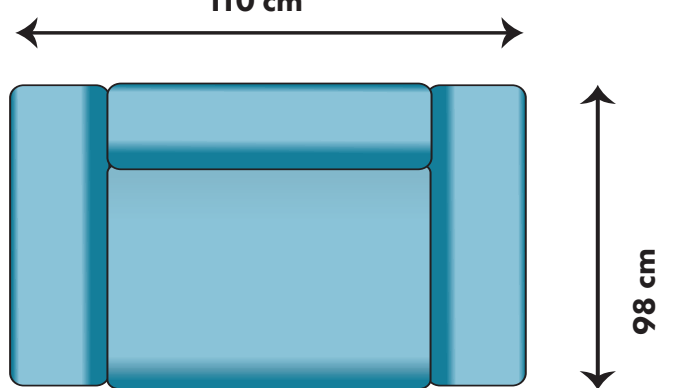

ÖPPET AVSLUT
95 cm

10900:-

DIVAN
89cm

9800:-

DIVAN
89 cm

10100:-

HÖRNDEL VÄNSTER

6600:-

FÅTÖLJ
80 cm

7800:-

FÅTÖLJ LoveSeat
110 cm

9800:-

ARMSTÖD

10 cm

1800:-

MAXIFÅTÖLJ 140 cm