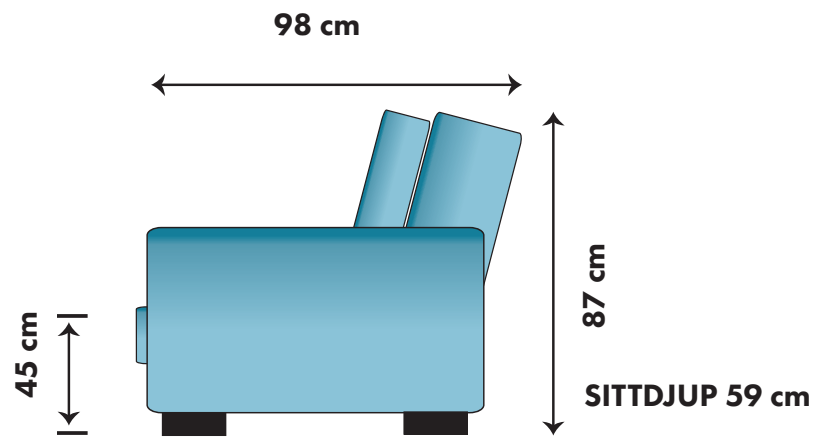

7600:-

8800:-

RUND PALL
Diameter 90 cm

4200:-

PALL
90/120/150/180 cm

4200:-/5100/5600/6600:-

PALL
60 cm

3800:-

ÖPPET AVSLUT
95 cm

10900:-

DIVAN
89cm

9800:-

DIVAN
89 cm

10100:-

HÖRNDEL VÄNSTER

6600:-

FÅTÖLJ
80 cm

7800:-

FÅTÖLJ LoveSeat
110 cm

9800:-

ARMSTÖD

10 cm

1800:-

MAXIFÅTÖLJ 140 cm