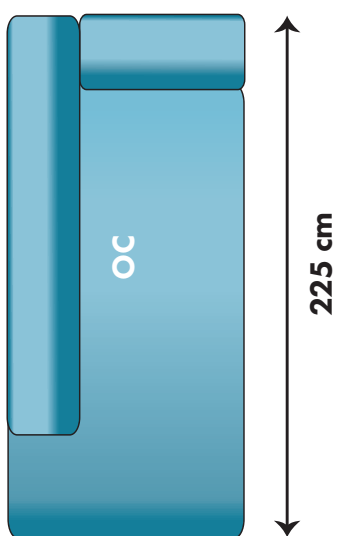

Kombinationsmöjligheter och priser inkl.moms.

Vänster/Höger räknas alltid när man betraktar soffan framifrån, med ansiktet vänt mot soffan. Samma pris för båda alternativen.

4200:-/5700:-

6200:-

7000:-/7300:-

7600:-

8800:-

RUND PALL
Diameter 90 cm

4200:-

PALL
90/120/150/180 cm

4200:-/5100/5600/6600:-

PALL
60 cm

3800:-

ÖPPET AVSLUT
95 cm

10900:-

DIVAN
89cm

9800:-

DIVAN
89 cm

10100:-

HÖRNDEL VÄNSTER

6600:-

FÅTÖLJ
80 cm

7800:-

FÅTÖLJ LoveSeat
110 cm

9800:-

ARMSTÖD

10 cm

1800:-

MAXIFÅTÖLJ 140 cm