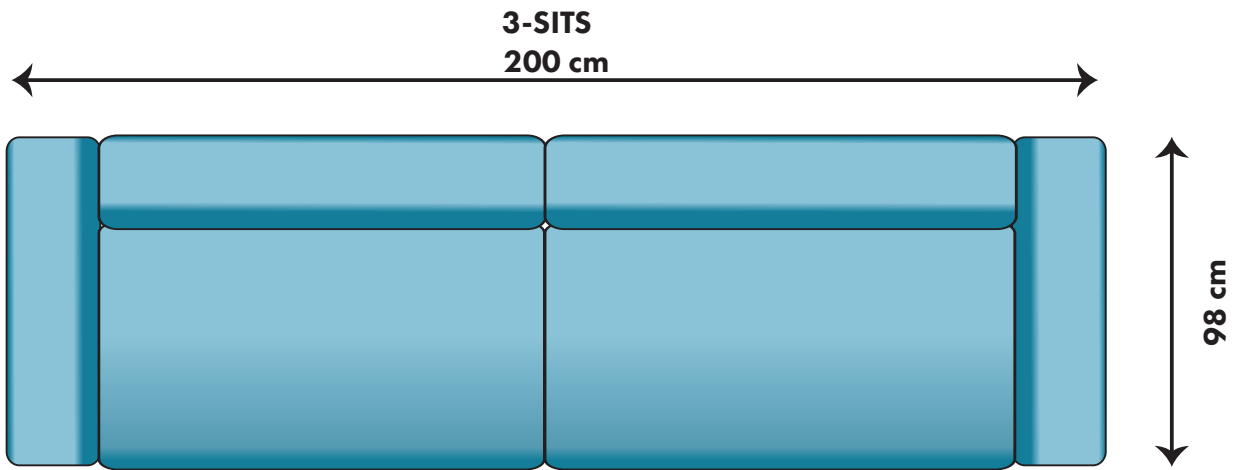

11100:-

12400:-

18000:-