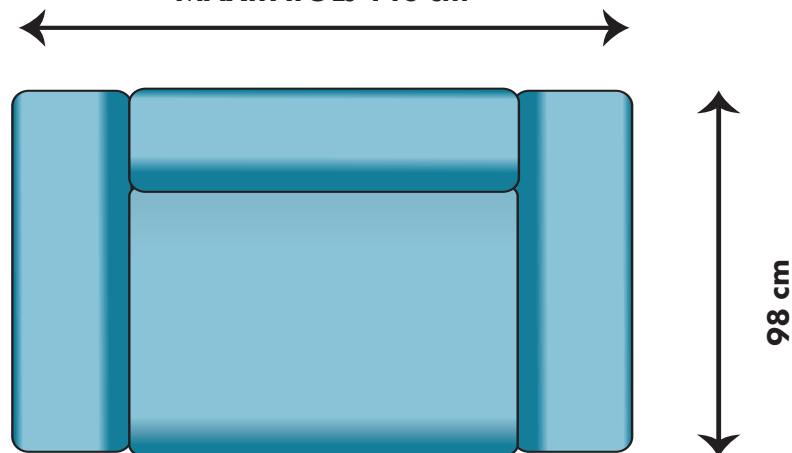

FÅTÖLJ
80 cm

7800:-

FÅTÖLJ LoveSeat
110 cm

9800:-

ARMSTÖD

10 cm

1800:-

MAXIFÅTÖLJ 140 cm