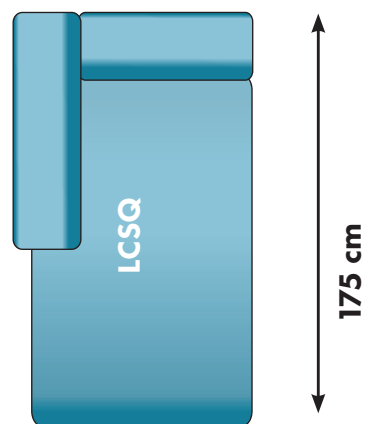

7600:-

8800:-

RUND PALL
Diameter 90 cm

4200:-

PALL
90/120/150/180 cm

4200:-/5100/5600/6600:-

PALL
60 cm

3800:-

ÖPPET AVSLUT
95 cm

10900:-

DIVAN
89cm

9800:-

DIVAN
89 cm

10100:-

HÖRNDEL VÄNSTER

6600:-

FÅTÖLJ
80 cm

7800:-

FÅTÖLJ LoveSeat
110 cm

9800:-

ARMSTÖD

10 cm

1800:-

MAXIFÅTÖLJ 140 cm