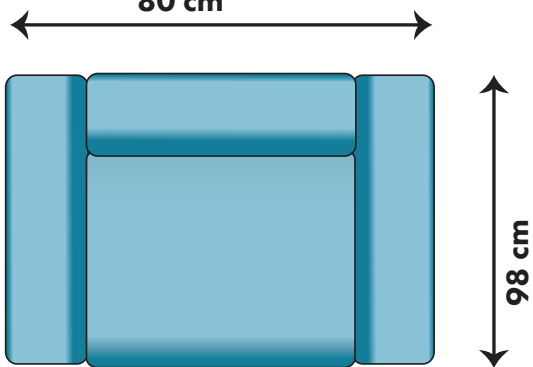

ÖPPET AVSLUT
95 cm

10900:-

DIVAN
89cm

9800:-

DIVAN
89 cm

10100:-

HÖRNDEL VÄNSTER

6600:-

FÅTÖLJ
80 cm

7800:-

FÅTÖLJ LoveSeat
110 cm

9800:-

ARMSTÖD

10 cm

1800:-

MAXIFÅTÖLJ 140 cm