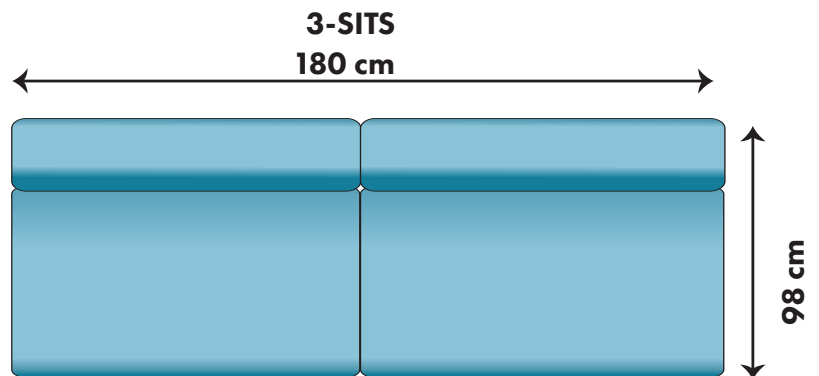

Kombinationsmöjligheter och priser inkl.moms.

Vänster/Höger räknas alltid när man betraktar soffan framifrån, med ansiktet vänt mot soffan. Samma pris för båda alternativen.

4200:-/5700:-

6200:-

7000:-/7300:-

7600:-

8800:-

RUND PALL
Diameter 90 cm

4200:-

PALL
90/120/150/180 cm

4200:-/5100/5600/6600:-

PALL
60 cm

3800:-

ÖPPET AVSLUT
95 cm

10900:-

DIVAN
89cm

9800:-

DIVAN
89 cm

10100:-

HÖRNDEL VÄNSTER

6600:-