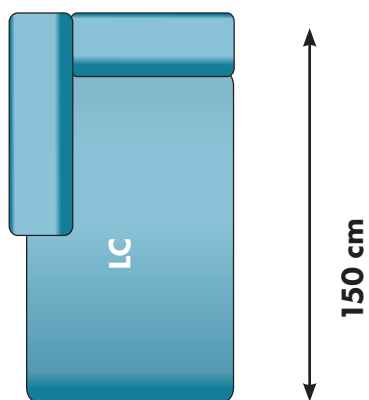

7200:-

8400:-

RUND PALL
Diameter 90 cm

4000:-

PALL
90/120/150/180 cm

3900:-/4900/5300/6300:-

PALL
60 cm

3600:-

ÖPPET AVSLUT
95 cm

10400:-

DIVAN
89cm

9300:-

DIVAN
89 cm

9600:-

HÖRNDEL VÄNSTER

6300:-

FÅTÖLJ
80 cm

7400:-

FÅTÖLJ LoveSeat
110 cm

9300:-

ARMSTÖD

10 cm

1700:-

MAXIFÅTÖLJ 140 cm

10300:-

2-SITS
170 cm

10600:-

3-SITS
200 cm

11800:-

2(120)+2(120)
260 cm

17200:-

24100:-