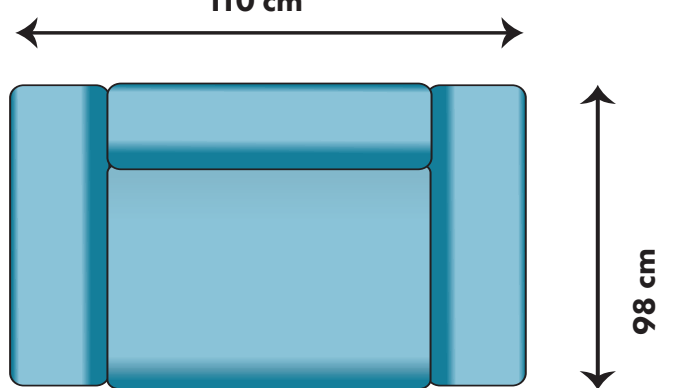

7200:-

8400:-

RUND PALL
Diameter 90 cm

4000:-

PALL
90/120/150/180 cm

3900:-/4900/5300/6300:-

PALL
60 cm

3600:-

ÖPPET AVSLUT
95 cm

10400:-

DIVAN
89cm

9300:-

DIVAN
89 cm

9600:-

HÖRNDEL VÄNSTER

6300:-

FÅTÖLJ
80 cm

7400:-

FÅTÖLJ LoveSeat
110 cm

9300:-

ARMSTÖD

10 cm

1700:-

MAXIFÅTÖLJ 140 cm

10300:-

2-SITS
170 cm

10600:-

3-SITS
200 cm

11800:-

2(120)+2(120)
260 cm

17200:-

24100:-