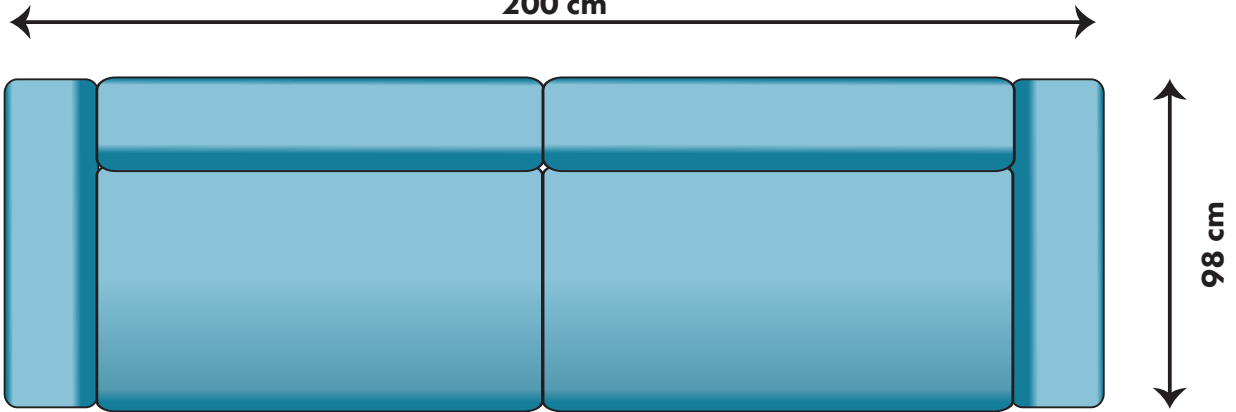

ÖPPET AVSLUT
95 cm

10400:-

DIVAN
89cm

9300:-

DIVAN
89 cm

9600:-

HÖRNDEL VÄNSTER

6300:-

FÅTÖLJ
80 cm

7400:-

FÅTÖLJ LoveSeat
110 cm

9300:-

ARMSTÖD

10 cm

1700:-

MAXIFÅTÖLJ 140 cm

10300:-

2-SITS
170 cm

10600:-

3-SITS
200 cm

11800:-

2(120)+2(120)
260 cm

17200:-

24100:-