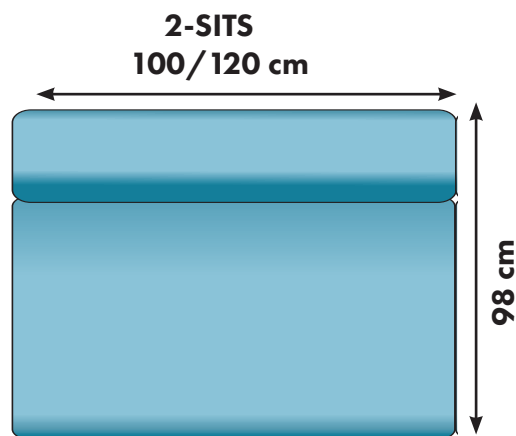

Kombinationsmöjligheter och priser inkl.moms.

Vänster/Höger räknas alltid när man betraktar soffan framifrån, med ansiktet vänt mot soffan. Samma pris för båda alternativen.

4000:-/5400:-

5900:-

6700:-/6900:-

7200:-

8400:-

RUND PALL
Diameter 90 cm

4000:-

PALL
90/120/150/180 cm

3900:-/4900/5300/6300:-

PALL
60 cm

3600:-

ÖPPET AVSLUT
95 cm

10400:-

DIVAN
89cm

9300:-

DIVAN
89 cm

9600:-

HÖRNDEL VÄNSTER

6300:-

10300:-

2-SITS
170 cm

10600:-

3-SITS
200 cm

11800:-

2(120)+2(120)
260 cm

17200:-

24100:-