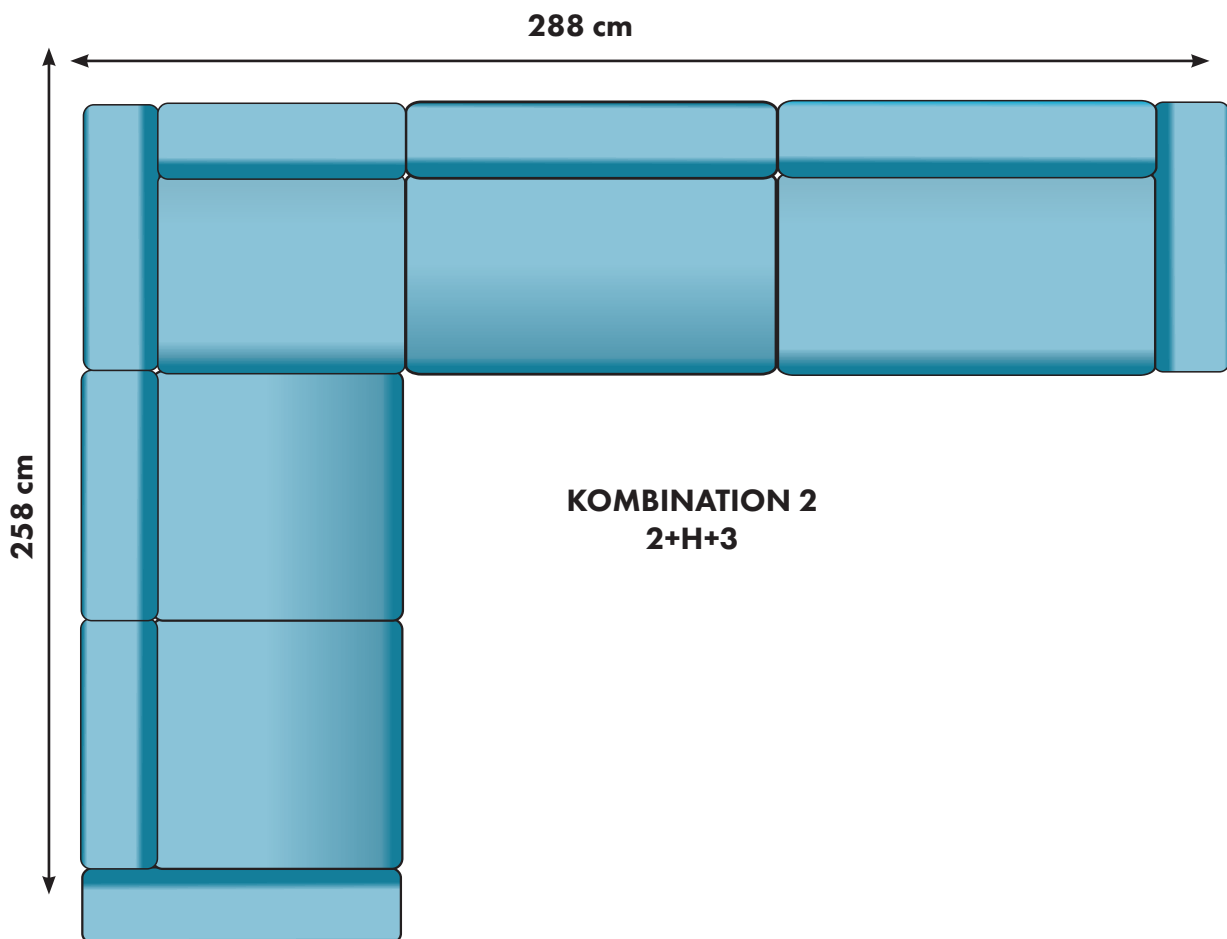

ÖPPET AVSLUT
95 cm

10400:-

DIVAN
89cm

9300:-

DIVAN
89 cm

9600:-

HÖRNDEL VÄNSTER

6300:-

10300:-

2-SITS
170 cm

10600:-

3-SITS
200 cm

11800:-

2(120)+2(120)
260 cm

17200:-

24100:-