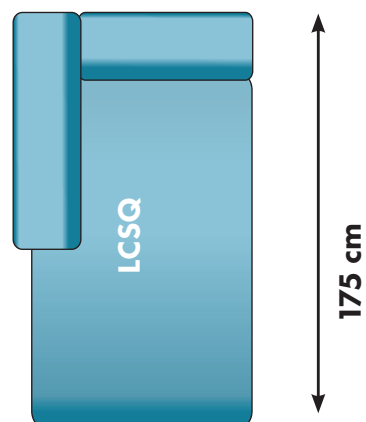

7200:-

8400:-

RUND PALL
Diameter 90 cm

4000:-

PALL
90/120/150/180 cm

3900:-/4900/5300/6300:-

PALL
60 cm

3600:-

ÖPPET AVSLUT
95 cm

10400:-

DIVAN
89cm

9300:-

DIVAN
89 cm

9600:-

HÖRNDEL VÄNSTER

6300:-

FÅTÖLJ
80 cm

7400:-

FÅTÖLJ LoveSeat
110 cm

9300:-

ARMSTÖD

10 cm

1700:-

MAXIFÅTÖLJ 140 cm

10300:-

2-SITS
170 cm

10600:-

3-SITS
200 cm

11800:-

2(120)+2(120)
260 cm

17200:-

24100:-