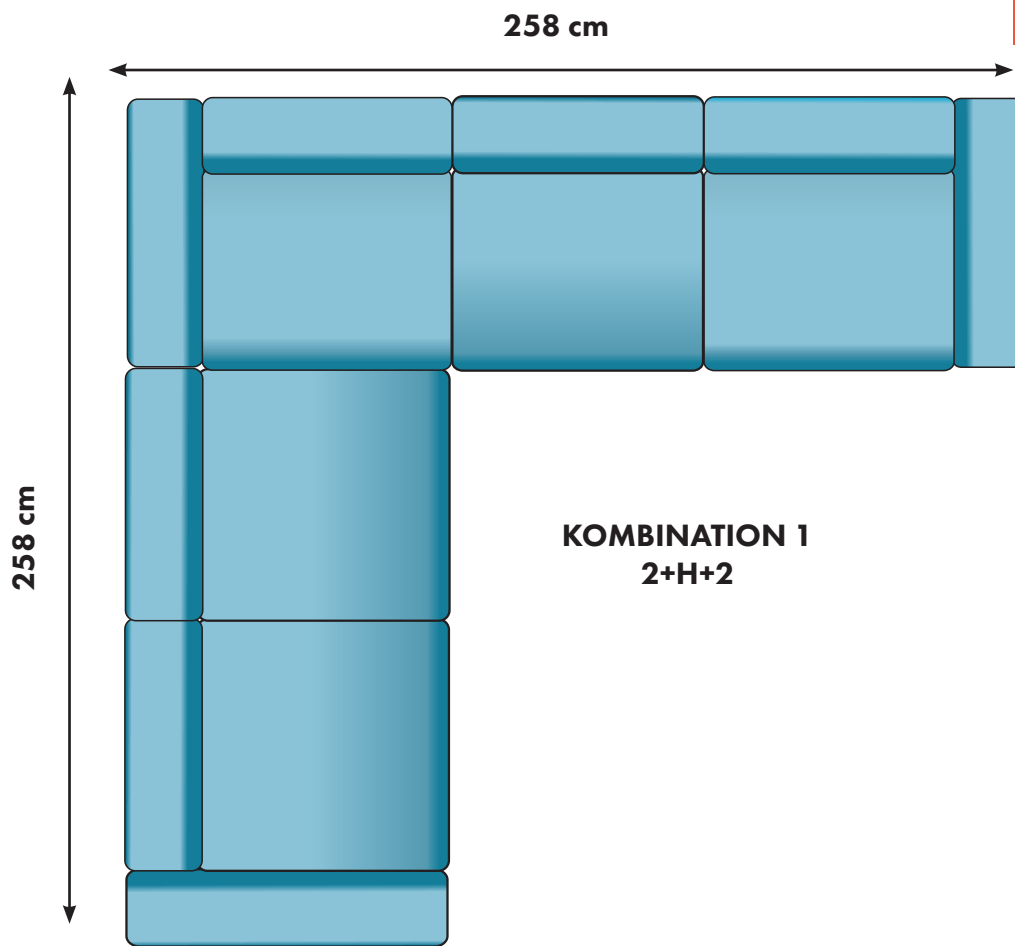

ÖPPET AVSLUT
95 cm

10400:-

DIVAN
89cm

9300:-

DIVAN
89 cm

9600:-

HÖRNDEL VÄNSTER

6300:-

10300:-

2-SITS
170 cm

10600:-

3-SITS
200 cm

11800:-

2(120)+2(120)
260 cm

17200:-

24100:-