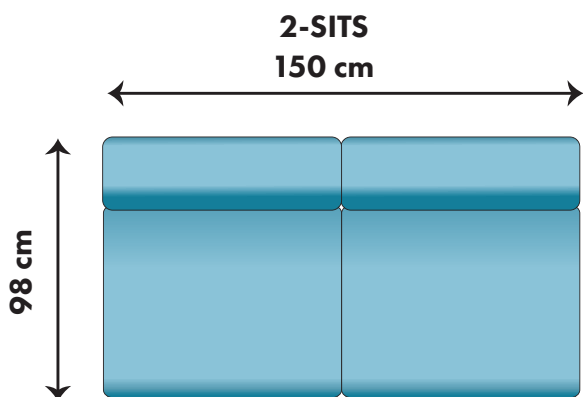

Kombinationsmöjligheter och priser inkl.moms.

Vänster/Höger räknas alltid när man betraktar soffan framifrån, med ansiktet vänt mot soffan. Samma pris för båda alternativen.

4000:-/5400:-

5900:-

6700:-/6900:-

7200:-

8400:-

RUND PALL
Diameter 90 cm

4000:-

PALL
90/120/150/180 cm

3900:-/4900/5300/6300:-

PALL
60 cm

3600:-

ÖPPET AVSLUT
95 cm

10400:-

DIVAN
89cm

9300:-

DIVAN
89 cm

9600:-

HÖRNDEL VÄNSTER

6300:-

10300:-

2-SITS
170 cm

10600:-

3-SITS
200 cm

11800:-

2(120)+2(120)
260 cm

17200:-

24100:-