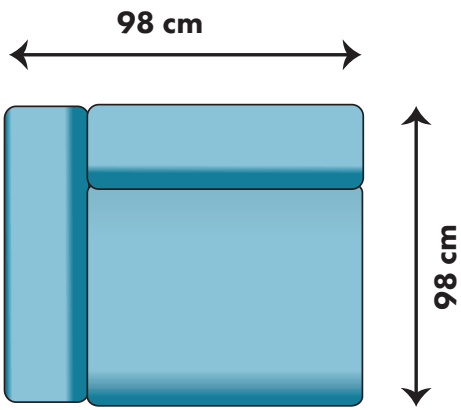

7200:-

8400:-

RUND PALL
Diameter 90 cm

4000:-

PALL
90/120/150/180 cm

3900:-/4900/5300/6300:-

PALL
60 cm

3600:-

ÖPPET AVSLUT
95 cm

10400:-

DIVAN
89cm

9300:-

DIVAN
89 cm

9600:-

HÖRNDEL VÄNSTER

6300:-

FÅTÖLJ
80 cm

7400:-

FÅTÖLJ LoveSeat
110 cm

9300:-

ARMSTÖD

10 cm

1700:-

MAXIFÅTÖLJ 140 cm

10300:-

2-SITS
170 cm

10600:-

3-SITS
200 cm

11800:-

2(120)+2(120)
260 cm

17200:-

24100:-