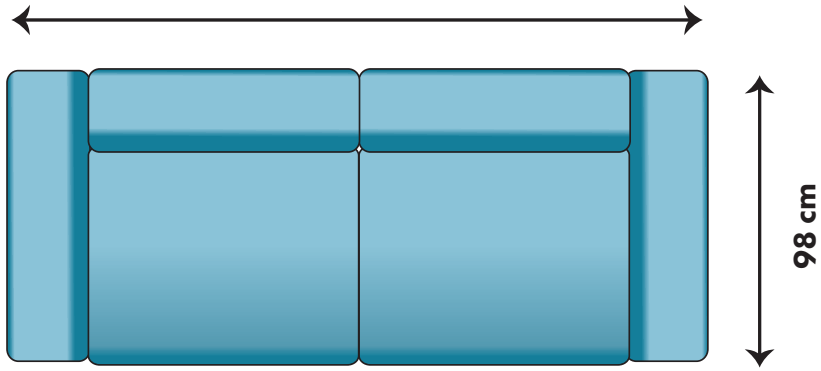

FÅTÖLJ
80 cm

7400:-

FÅTÖLJ LoveSeat
110 cm

9300:-

ARMSTÖD

10 cm

1700:-

MAXIFÅTÖLJ 140 cm

10300:-

2-SITS
170 cm

10600:-

3-SITS
200 cm

11800:-

2(120)+2(120)
260 cm

17200:-

24100:-