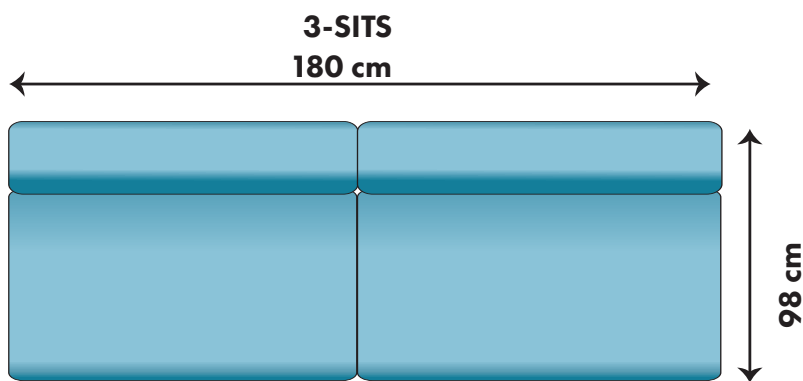

Kombinationsmöjligheter och priser inkl.moms.

Vänster/Höger räknas alltid när man betraktar soffan framifrån, med ansiktet vänt mot soffan. Samma pris för båda alternativen.

4000:-/5400:-

5900:-

6700:-/6900:-

7200:-

8400:-

RUND PALL
Diameter 90 cm

4000:-

PALL
90/120/150/180 cm

3900:-/4900/5300/6300:-

PALL
60 cm

3600:-

ÖPPET AVSLUT
95 cm

10400:-

DIVAN
89cm

9300:-

DIVAN
89 cm

9600:-

HÖRNDEL VÄNSTER

6300:-

10300:-

2-SITS
170 cm

10600:-

3-SITS
200 cm

11800:-

2(120)+2(120)
260 cm

17200:-

24100:-