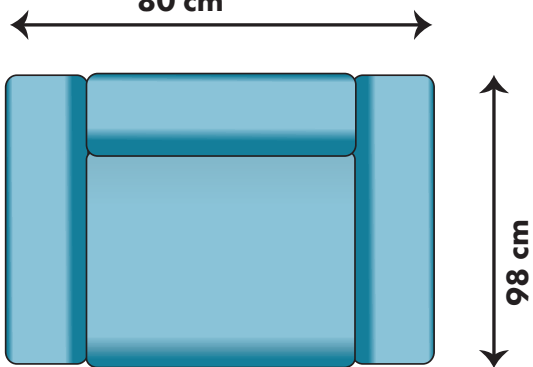

7200:-

8400:-

RUND PALL
Diameter 90 cm

4000:-

PALL
90/120/150/180 cm

3900:-/4900/5300/6300:-

PALL
60 cm

3600:-

ÖPPET AVSLUT
95 cm

10400:-

DIVAN
89cm

9300:-

DIVAN
89 cm

9600:-

HÖRNDEL VÄNSTER

6300:-

FÅTÖLJ
80 cm

7400:-

FÅTÖLJ LoveSeat
110 cm

9300:-

ARMSTÖD

10 cm

1700:-

MAXIFÅTÖLJ 140 cm

10300:-

2-SITS
170 cm

10600:-

3-SITS
200 cm

11800:-

2(120)+2(120)
260 cm

17200:-

24100:-