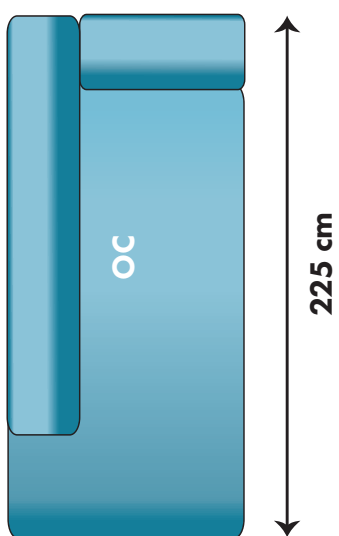

Kombinationsmöjligheter och priser inkl.moms.

Vänster/Höger räknas alltid när man betraktar soffan framifrån, med ansiktet vänt mot soffan. Samma pris för båda alternativen.

4000:-/5400:-

5900:-

6700:-/6900:-

7200:-

8400:-

RUND PALL
Diameter 90 cm

4000:-

PALL
90/120/150/180 cm

3900:-/4900/5300/6300:-

PALL
60 cm

3600:-

ÖPPET AVSLUT
95 cm

10400:-

DIVAN
89cm

9300:-

DIVAN
89 cm

9600:-

HÖRNDEL VÄNSTER

6300:-

10300:-

2-SITS
170 cm

10600:-

3-SITS
200 cm

11800:-

2(120)+2(120)
260 cm

17200:-

24100:-