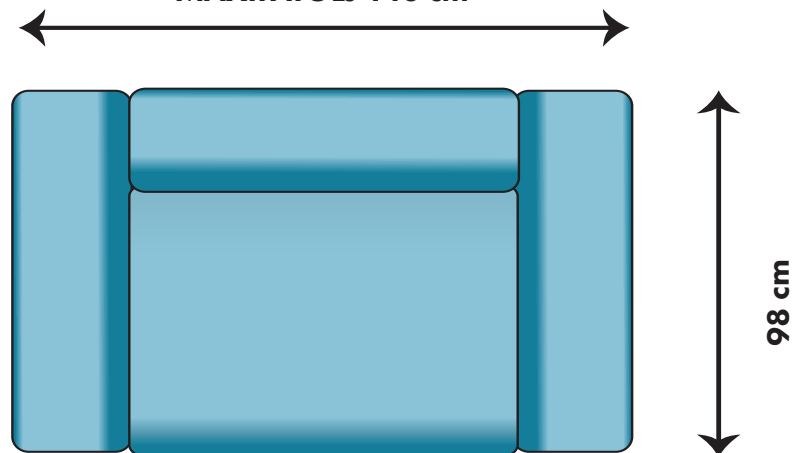

FÅTÖLJ
80 cm

7400:-

FÅTÖLJ LoveSeat
110 cm

9300:-

ARMSTÖD

10 cm

1700:-

MAXIFÅTÖLJ 140 cm

10300:-

2-SITS
170 cm

10600:-

3-SITS
200 cm

11800:-

2(120)+2(120)
260 cm

17200:-

24100:-