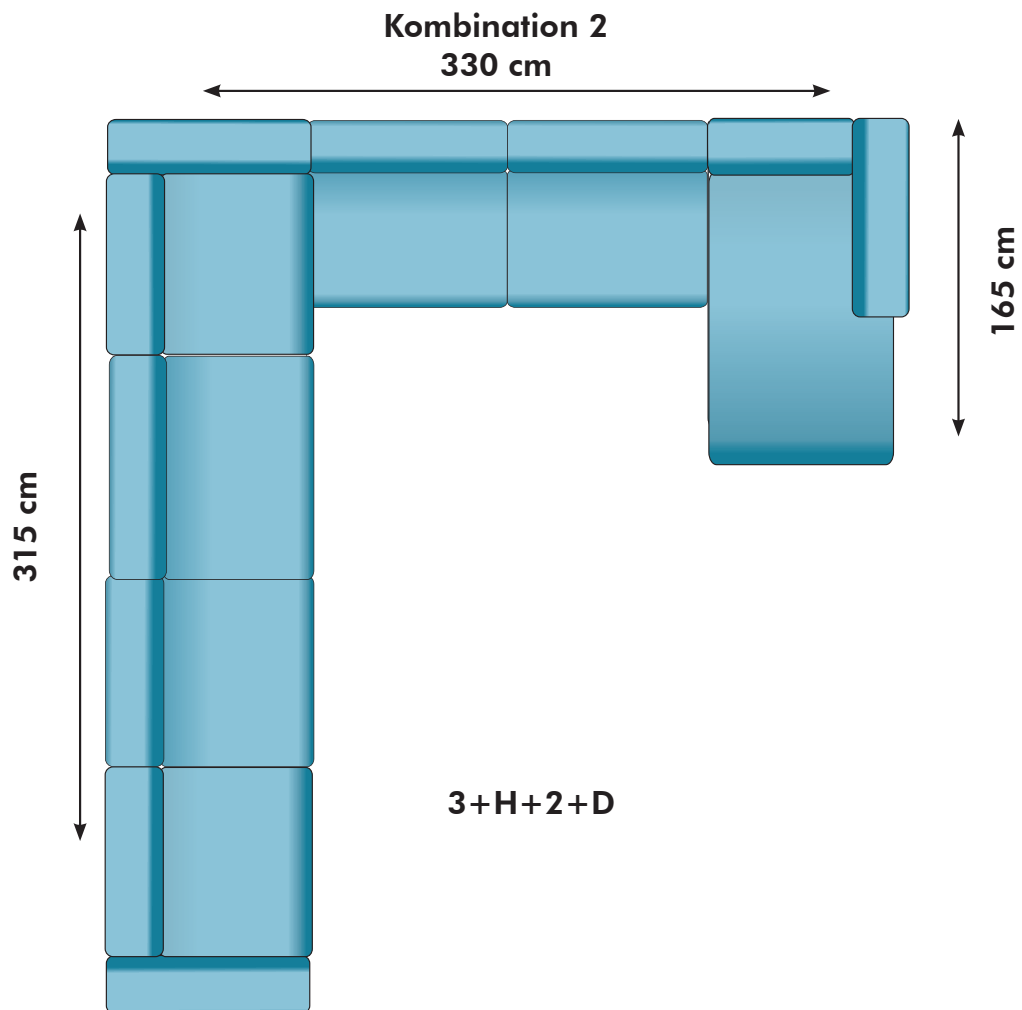

Kombinationsmöjligheter och priser inkl.moms. Vänster/Höger räknas alltid när man betraktar soffan framifrån, med ansiktet vänt mot soffan. Alla sektioner med armstöd liksom divaner kan spegelvändas. HB=high back. HB= 94 cm, Låg= 84 cm

7800:- / 8000:- HB

OBS! Jämför inte soffornas storlek i förhållande till bilderna utan läs måtten.

Armstöd
30 cm

93 cm

93 cm

SITTDJUP 61 cm

1700:- styck

Hörndel
105 cm

5300:- / 5400:- HB

Divan vänster
102 cm

Divan höger
102 cm

7600:- / 7700:- HB

PALL
60 cm

2600:-

PALL
102 cm

3400:-

PALL
120 cm

3500:-

26000:- / 26400:- HB

27500:- / 28000:- HB

Kombination 3
390 cm

Kombination 4
325 cm

Kombination 5
385 cm

KOMBINATION 6