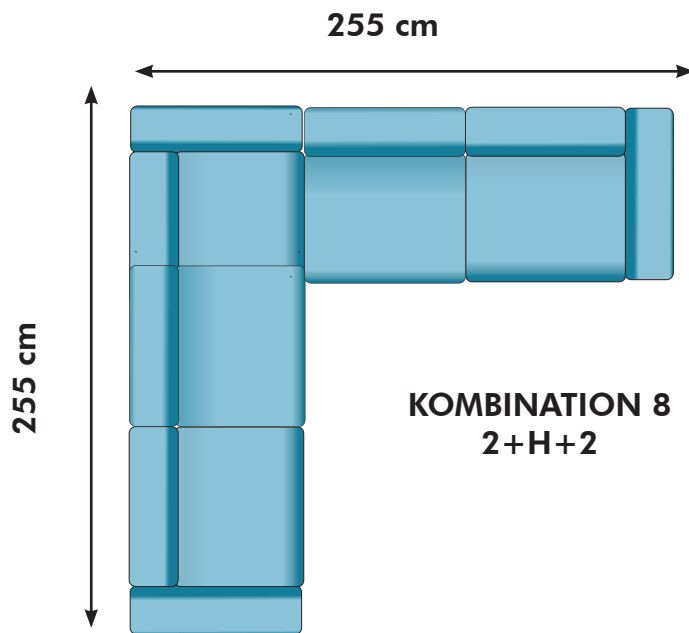

Kombinationsmöjligheter och priser inkl.moms. Vänster/Höger räknas alltid när man betraktar soffan framifrån, med ansiktet vänt mot soffan. Alla sektioner med armstöd liksom divaner kan spegelvändas. HB=high back. HB= 94 cm, Låg= 84 cm

PALL
120 cm

3500:-

26000:- / 26400:- HB

27500:- / 28000:- HB

Kombination 3
390 cm

Kombination 4
325 cm

Kombination 5
385 cm

KOMBINATION 6

D+2

255 cm

15000:- / 15200:- HB

KOMBINATION 7

D+3LC

315 cm

17100:- / 17400:- HB

20100:- / 20400:- HB

KOMBINATION 9
3+H+3

315 cm

23100:- / 23600:- HB