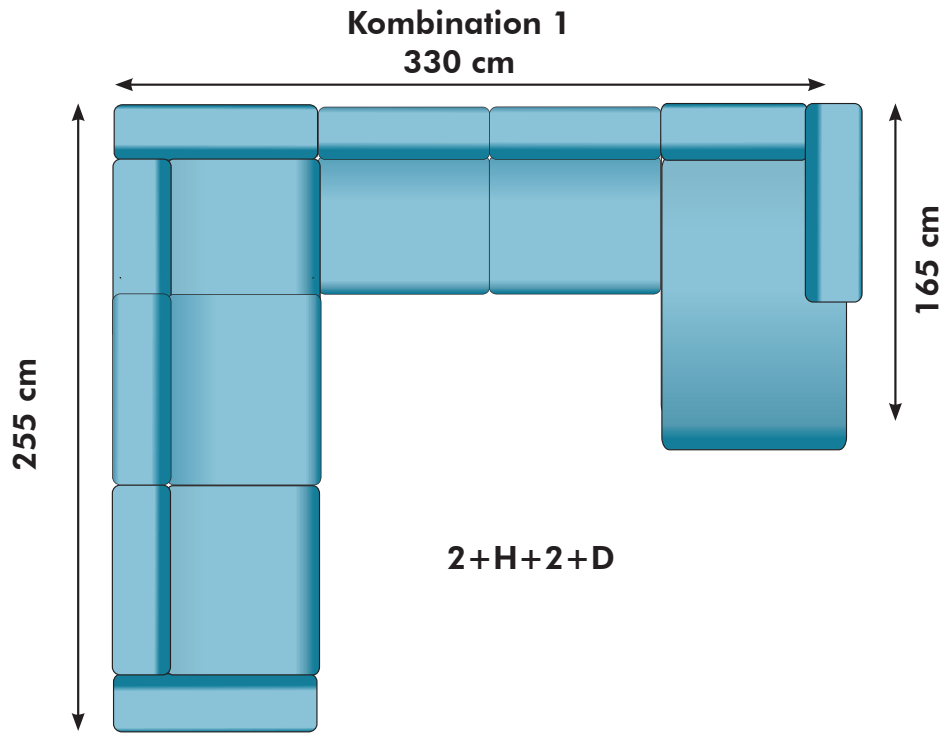

Kombinationsmöjligheter och priser inkl.moms. Vänster/Höger räknas alltid när man betraktar soffan framifrån, med ansiktet vänt mot soffan. Alla sektioner med armstöd liksom divaner kan spegelvändas. HB=high back. HB= 94 cm, Låg= 84 cm

7800:- / 8000:- HB

OBS! Jämför inte soffornas storlek i förhållande till bilderna utan läs måtten.

Armstöd
30 cm

93 cm

93 cm

SITTDJUP 61 cm

1700:- styck

Hörndel
105 cm

5300:- / 5400:- HB

Divan vänster
102 cm

Divan höger
102 cm

7600:- / 7700:- HB

PALL
60 cm

2600:-

PALL
102 cm

3400:-

PALL
120 cm

3500:-

26000:- / 26400:- HB

27500:- / 28000:- HB

Kombination 3
390 cm

Kombination 4
325 cm

Kombination 5
385 cm

KOMBINATION 6