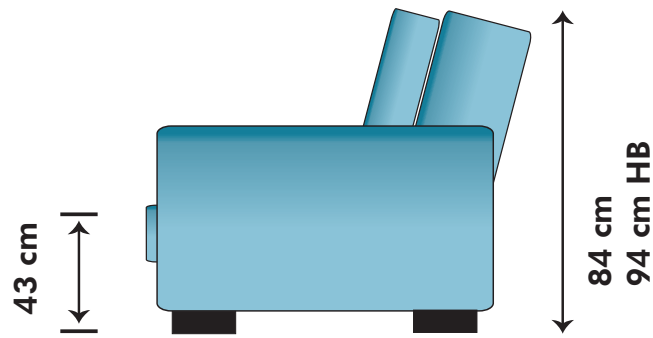

7800:- / 8000:- HB

OBS! Jämför inte soffornas storlek i förhållande till bilderna utan läs måtten.

Armstöd
30 cm

93 cm

93 cm

SITTDJUP 61 cm

1700:- styck

Hörndel
105 cm

5300:- / 5400:- HB

Divan vänster
102 cm

Divan höger
102 cm

7600:- / 7700:- HB

PALL
60 cm

2600:-

PALL
102 cm

3400:-