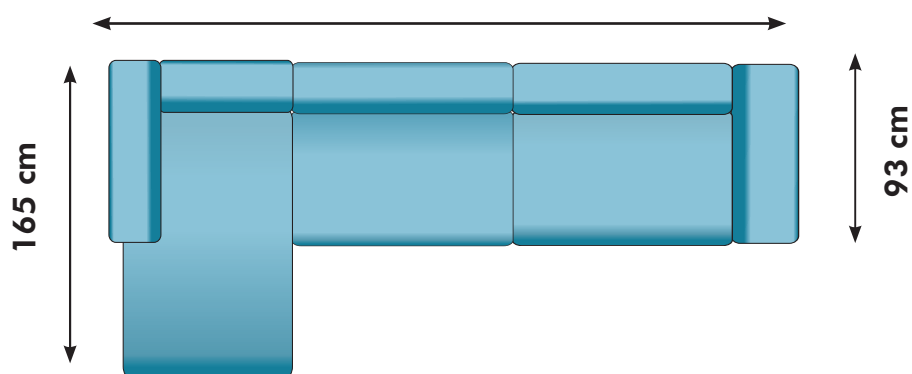

7800:- / 8000:- HB

OBS! Jämför inte soffornas storlek i förhållande till bilderna utan läs måtten.

Armstöd
30 cm

93 cm

93 cm

SITTDJUP 61 cm

1700:- styck

Hörndel
105 cm

PALL
120 cm

3500:-

26000:- / 26400:- HB

27500:- / 28000:- HB

Kombination 3
390 cm

Kombination 4
325 cm

Kombination 5
385 cm

KOMBINATION 6

D+2

255 cm

15000:- / 15200:- HB

KOMBINATION 7

D+3LC

315 cm

17100:- / 17400:- HB

20100:- / 20400:- HB

KOMBINATION 9
3+H+3

315 cm

23100:- / 23600:- HB