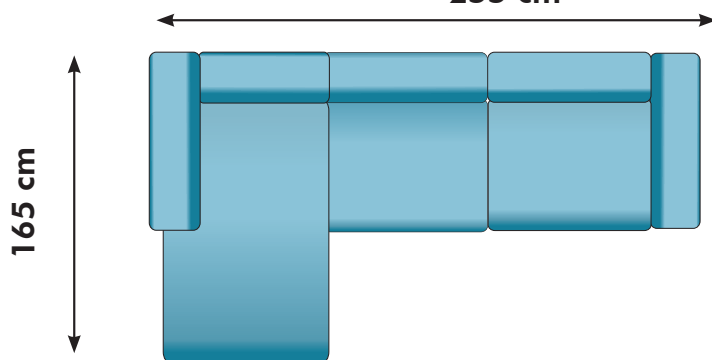

7800:- / 8000:- HB

OBS! Jämför inte soffornas storlek i förhållande till bilderna utan läs måtten.

Armstöd
30 cm

93 cm

93 cm

SITTDJUP 61 cm

1700:- styck

Hörndel
105 cm

PALL
120 cm

3500:-

26000:- / 26400:- HB

27500:- / 28000:- HB

Kombination 3
390 cm

Kombination 4
325 cm

Kombination 5
385 cm

KOMBINATION 6

D+2

255 cm

15000:- / 15200:- HB

KOMBINATION 7

D+3LC

315 cm

17100:- / 17400:- HB

20100:- / 20400:- HB