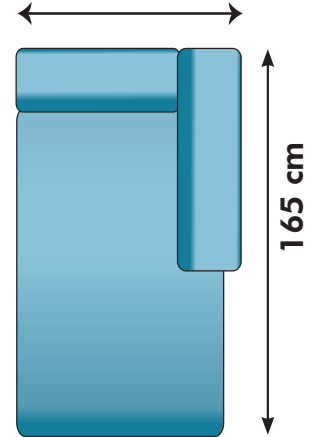

Kombinationsmöjligheter och priser inkl.moms. Vänster/Höger räknas alltid när man betraktar soffan framifrån, med ansiktet vänt mot soffan. Alla sektioner med armstöd liksom divaner kan spegelvändas. HB=high back. HB= 94 cm, Låg= 84 cm

2-sits soffdel

120 cm

5700:- / 5800:- HB

3-sits soffdel

180 cm

7200:- / 7400:- HB

3LC (long cushion 3-sits med två 90 cm dynor i sits & rygg)

180 cm

7800:- / 8000:- HB

OBS! Jämför inte soffornas storlek i förhållande till bilderna utan läs måtten.

Armstöd
30 cm

93 cm

93 cm

SITTDJUP 61 cm

1700:- styck

Hörndel
105 cm

5300:- / 5400:- HB

Divan vänster
102 cm

Divan höger
102 cm

7600:- / 7700:- HB

PALL
60 cm

2600:-

PALL
102 cm

3400:-