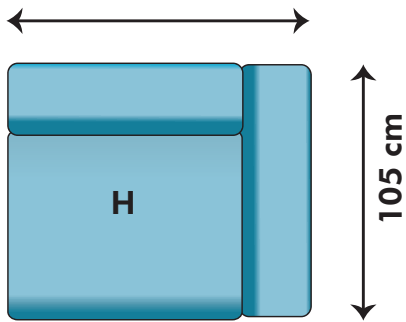

Kombinationsmöjligheter och priser inkl.moms. Vänster/Höger räknas alltid när man betraktar soffan framifrån, med ansiktet vänt mot soffan. Alla sektioner med armstöd liksom divaner kan spegelvändas. HB=high back. HB= 94 cm, Låg= 84 cm

3LC (long cushion 3-sits med två 90 cm dynor i sits & rygg)

180 cm

7400:- / 7600:- HB

OBS! Jämför inte soffornas storlek i förhållande till bilderna utan läs måtten.

Armstöd
30 cm

93 cm

93 cm

SITTDJUP 61 cm

1600:- styck

Hörndel
105 cm

5000:- / 5100:- HB

Divan vänster
102 cm

7200:- / 7300:- HB

Divan höger
102 cm

PALL
60 cm

2500:-

PALL
102 cm

3200:-

PALL
120 cm

3300:-

24600:- / 25000:- HB

26100:- / 26500:- HB

Kombination 3
390 cm

2+H+3+D