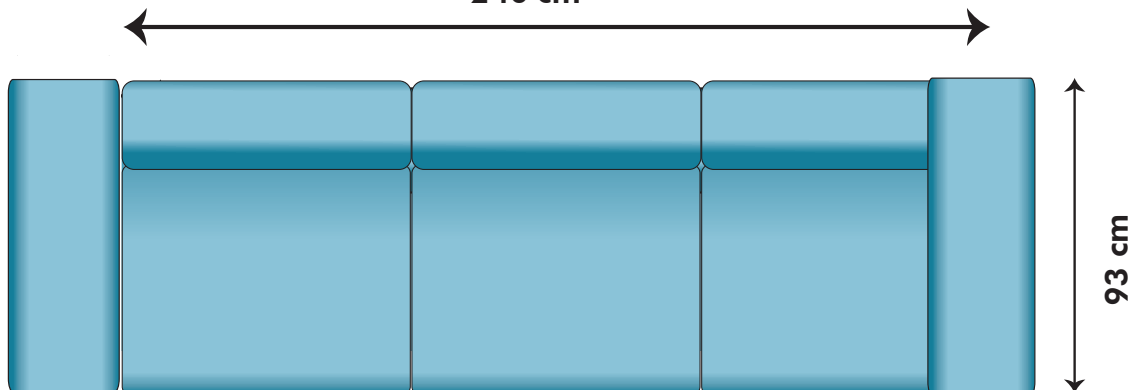

Kombinationsmöjligheter och priser inkl.moms. Vänster/Höger räknas alltid när man betraktar soffan framifrån, med ansiktet vänt mot soffan. Alla sektioner med armstöd liksom divaner kan spegelvändas. HB=high back. HB= 94 cm, Låg= 84 cm

5700:- / 5800:-

8200:- / 8300:- HB

Fåtölj LS, loveseat, extra bred sittdyna 90 cm
150 cm

6900:- / 7000:- HB

3-sits SOFFA
240 cm

10200:- / 10300:- HB

1-sits soffdel

3000:- / 3100:- HB

3LC (long cushion 3-sits med två 90 cm dynor i sits & rygg)

180 cm

7400:- / 7600:- HB

OBS! Jämför inte soffornas storlek i förhållande till bilderna utan läs måtten.

Armstöd
30 cm

93 cm

93 cm

SITTDJUP 61 cm