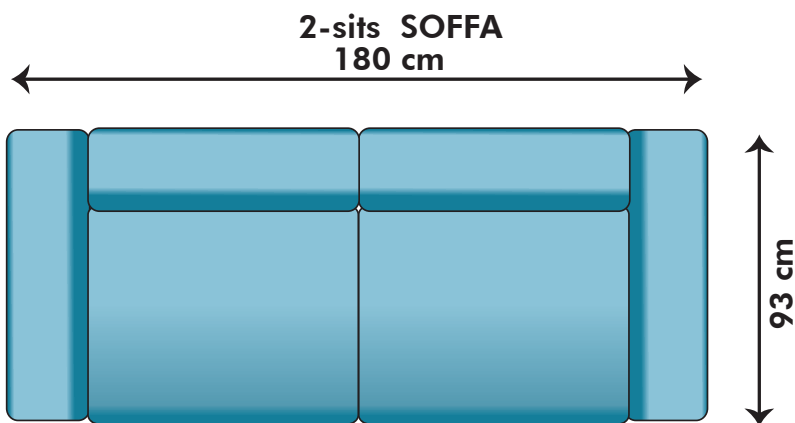

Kombinationsmöjligheter och priser inkl.moms. Vänster/Höger räknas alltid när man betraktar soffan framifrån, med ansiktet vänt mot soffan. Alla sektioner med armstöd liksom divaner kan spegelvändas. HB=high back. HB= 94 cm, Låg= 84 cm

5700:- / 5800:-

8200:- / 8300:- HB

Fåtölj LS, loveseat, extra bred sittdyna 90 cm
150 cm

6900:- / 7000:- HB

3-sits SOFFA
240 cm

10200:- / 10300:- HB

1-sits soffdel

3000:- / 3100:- HB

3LC (long cushion 3-sits med två 90 cm dynor i sits & rygg)

180 cm

7400:- / 7600:- HB

OBS! Jämför inte soffornas storlek i förhållande till bilderna utan läs måtten.

Armstöd
30 cm

93 cm

93 cm

SITTDJUP 61 cm

1600:- styck

Hörndel
105 cm

5000:- / 5100:- HB

Divan vänster
102 cm

7200:- / 7300:- HB

Divan höger
102 cm

PALL
60 cm

2500:-