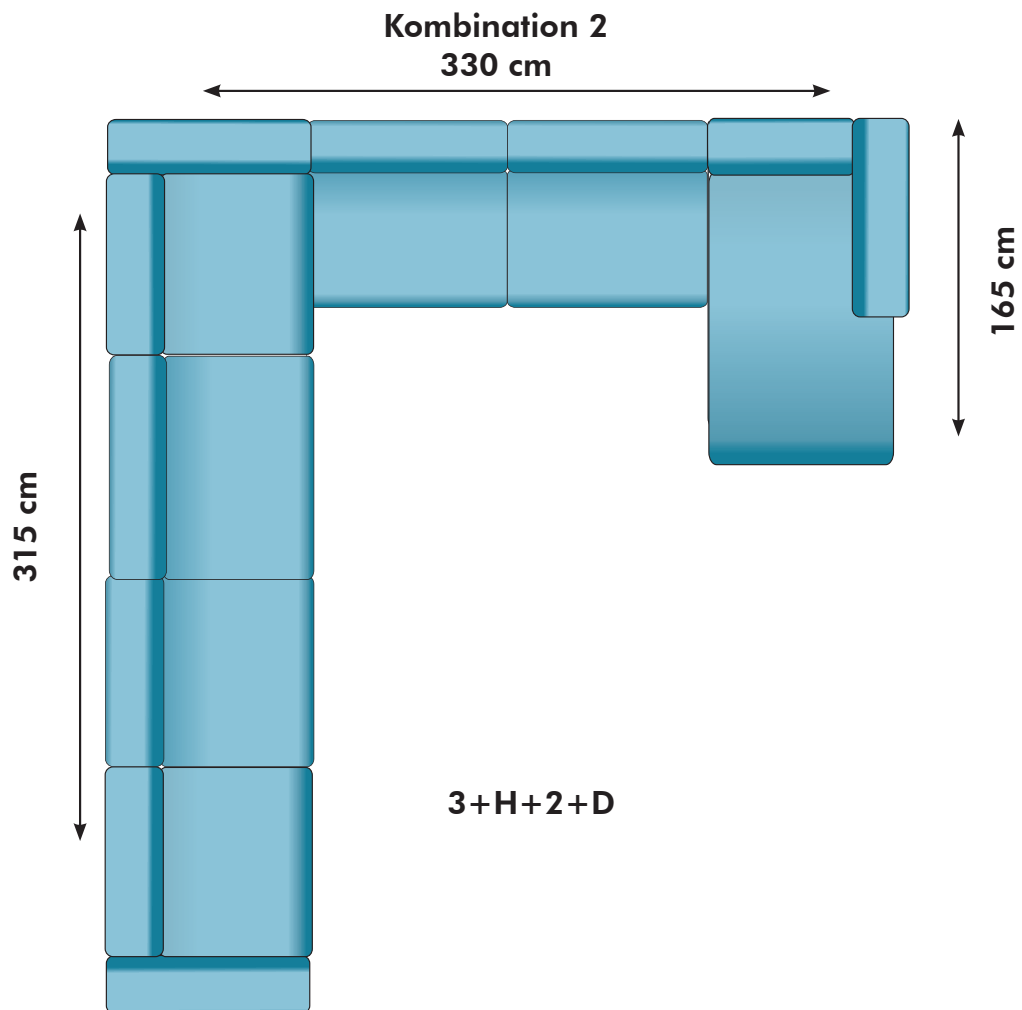

Kombinationsmöjligheter och priser inkl.moms. Vänster/Höger räknas alltid när man betraktar soffan framifrån, med ansiktet vänt mot soffan. Alla sektioner med armstöd liksom divaner kan spegelvändas. HB=high back. HB= 94 cm, Låg= 84 cm

3LC (long cushion 3-sits med två 90 cm dynor i sits & rygg)

180 cm

7400:- / 7600:- HB

OBS! Jämför inte soffornas storlek i förhållande till bilderna utan läs måtten.

Armstöd
30 cm

93 cm

93 cm

SITTDJUP 61 cm

PALL
102 cm

3200:-

PALL
120 cm

3300:-

24600:- / 25000:- HB

26100:- / 26500:- HB

Kombination 3
390 cm

2+H+3+D

26100:- / 26500:- HB

Kombination 4
325 cm

D+2+D

19800:- / 20100:- HB

Kombination 5
385 cm

D+3+D

21300:- / 21600:- HB

KOMBINATION 6