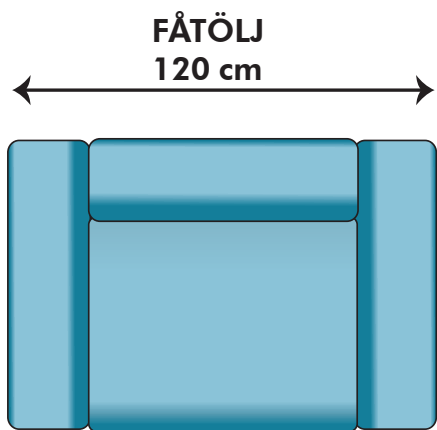

Kombinationsmöjligheter och priser inkl.moms. Vänster/Höger räknas alltid när man betraktar soffan framifrån, med ansiktet vänt mot soffan. Alla sektioner med armstöd liksom divaner kan spegelvändas. HB=high back. HB= 94 cm, Låg= 84 cm

5700:- / 5800:-

8200:- / 8300:- HB

Fåtölj LS, loveseat, extra bred sittdyna 90 cm
150 cm

6900:- / 7000:- HB

3-sits SOFFA
240 cm

10200:- / 10300:- HB

1-sits soffdel

3000:- / 3100:- HB

3LC (long cushion 3-sits med två 90 cm dynor i sits & rygg)

180 cm

7400:- / 7600:- HB

OBS! Jämför inte soffornas storlek i förhållande till bilderna utan läs måtten.

Armstöd
30 cm

93 cm

93 cm

SITTDJUP 61 cm

1600:- styck

Hörndel
105 cm

5000:- / 5100:- HB

Divan vänster
102 cm

7200:- / 7300:- HB

Divan höger
102 cm

PALL
60 cm

2500:-