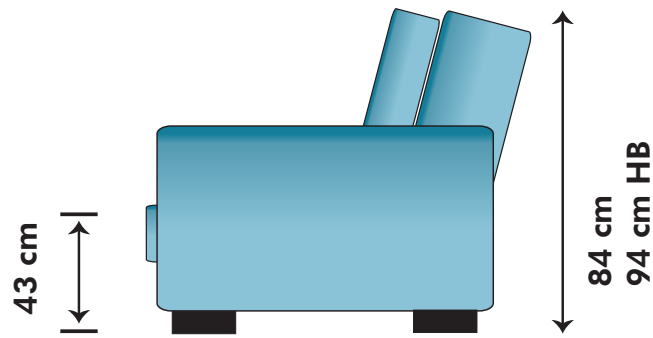

3LC (long cushion 3-sits med två 90 cm dynor i sits & rygg)

180 cm

7400:- / 7600:- HB

OBS! Jämför inte soffornas storlek i förhållande till bilderna utan läs måtten.

Armstöd
30 cm

93 cm

93 cm

SITTDJUP 61 cm

1600:- styck

Hörndel
105 cm

5000:- / 5100:- HB

Divan vänster
102 cm

7200:- / 7300:- HB

Divan höger
102 cm

PALL
60 cm

2500:-