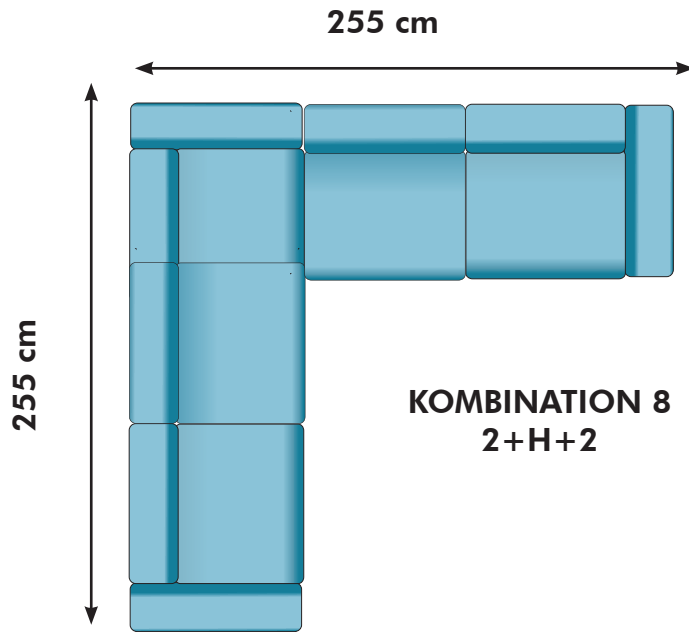

Kombinationsmöjligheter och priser inkl.moms. Vänster/Höger räknas alltid när man betraktar soffan framifrån, med ansiktet vänt mot soffan. Alla sektioner med armstöd liksom divaner kan spegelvändas. HB=high back. HB= 94 cm, Låg= 84 cm

26100:- / 26500:- HB

Kombination 4
325 cm

D+2+D

19800:- / 20100:- HB

Kombination 5
385 cm

D+3+D

21300:- / 21600:- HB

KOMBINATION 6

D+2

255 cm

14200:- / 14400:- HB

KOMBINATION 7

D+3LC

315 cm

16200:- / 16500 :- HB

19000:- / 19300 :-HB

KOMBINATION 9
3+H+3
315 cm

22000:- / 22300:- HB