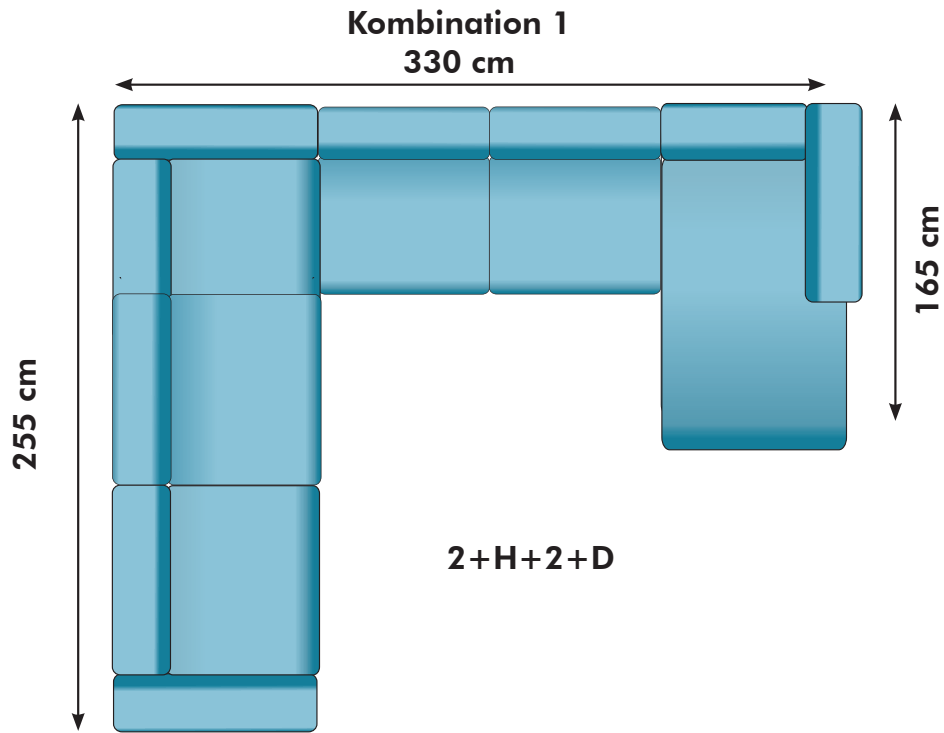

Kombinationsmöjligheter och priser inkl.moms. Vänster/Höger räknas alltid när man betraktar soffan framifrån, med ansiktet vänt mot soffan. Alla sektioner med armstöd liksom divaner kan spegelvändas. HB=high back. HB= 94 cm, Låg= 84 cm

3LC (long cushion 3-sits med två 90 cm dynor i sits & rygg)

180 cm

7400:- / 7600:- HB

OBS! Jämför inte soffornas storlek i förhållande till bilderna utan läs måtten.

Armstöd
30 cm

93 cm

93 cm

SITTDJUP 61 cm

PALL
102 cm

3200:-

PALL
120 cm

3300:-

24600:- / 25000:- HB

26100:- / 26500:- HB

Kombination 3
390 cm

2+H+3+D

26100:- / 26500:- HB

Kombination 4
325 cm

D+2+D

19800:- / 20100:- HB

Kombination 5
385 cm

D+3+D

21300:- / 21600:- HB

KOMBINATION 6