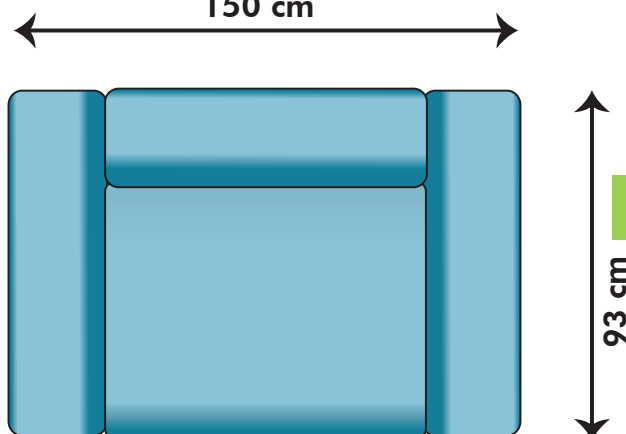

8200:- / 8300:- HB

Fåtölj LS, loveseat, extra bred sittdyna 90 cm
150 cm